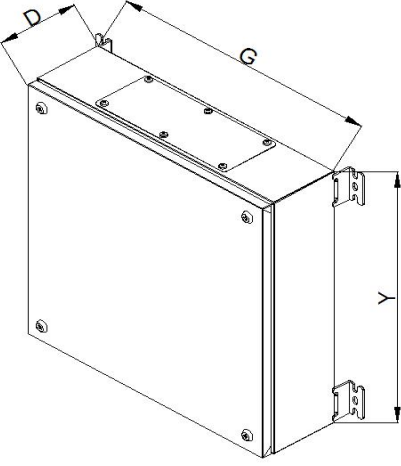

**KAPALI TİP KLEMENS TERMİNAL KUTULARI (IP 66)**

Genişlik (G)	Yükseklik (Y)	Derinlik (D)	Ref. No
200	200	120	<b>312.212</b>
300	200	120	<b>313.212</b>
	300	120	<b>313.312</b>
400	200	120	<b>314.212</b>
	300	120	<b>314.312</b>
	400	120	<b>314.412</b>
500	200	120	<b>315.212</b>
	300	120	<b>315.312</b>
600	200	120	<b>316.212</b>
	300	120	<b>316.312</b>
	400	120	<b>316.412</b>

**Malzeme :**

Gövde : 1,20 mm. DKP sac

Kapak : 1,20 mm. DKP sac

**Yüzey İşlem :**

DKP parçalar ; demir-fosfat kaplama ve RAL

7035 pütürlü epoksi polyester toz boya

**Koruma Derecesi :**

IP66 ( EN 60 529)

Poliüretan dökme conta

**Ürün İçeriği :**

Pano Gövdesi , Kapak , Duvar Tutturucuları.

## AÇIK TİP KLEMENS TERMİNAL KUTULARI (IP55)

Genişlik (G)	Yükseklik (Y)	Derinlik (D)	Ref. No
300	200	120	323.212
	300	120	323.312
400	200	120	324.212
	300	120	324.312
	400	120	324.412
500	200	120	325.212
	300	120	325.312
600	200	120	326.212
	300	120	326.312
	400	120	326.412