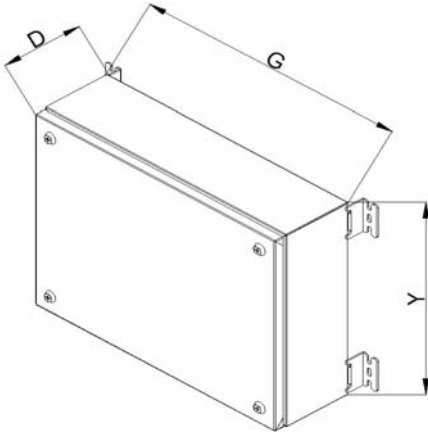

**KAPALI TİP KLEMENS TERMİNAL KUTULARI (IP 66)**

Genişlik (G)	Yükseklik (Y)	Derinlik (D)	Ref. No
200	200	120	<b>312.212</b>
300	200	120	<b>313.212</b>
	300	120	<b>313.312</b>
400	200	120	<b>314.212</b>
	300	120	<b>314.312</b>
	400	120	<b>314.412</b>
500	200	120	<b>315.212</b>
	300	120	<b>315.312</b>
600	200	120	<b>316.212</b>
	300	120	<b>316.312</b>
	400	120	<b>316.412</b>

**Malzeme :**

Gövde : 1,20 mm. DKP sac

Kapak : 1,20 mm. DKP sac

**Yüzey İşlem :**

DKP parçalar ; demir-fosfat kaplama ve RAL

7035 pütürlü epoksi polyester toz boya

**Koruma Derecesi :**

IP66 ( EN 60 529)

Poliüretan dökme conta

**Ürün İçeriği :**

Pano Gövdesi , Kapak , Duvar Tutturucuları.

## AÇIK TİP KLEMENS TERMİNAL KUTULARI (IP55)

Genişlik (G)	Yükseklik (Y)	Derinlik (D)	Ref. No
300	200	120	323.212
	300	120	323.312
400	200	120	324.212
	300	120	324.312
	400	120	324.412
500	200	120	325.212
	300	120	325.312
600	200	120	326.212
	300	120	326.312
	400	120	326.412