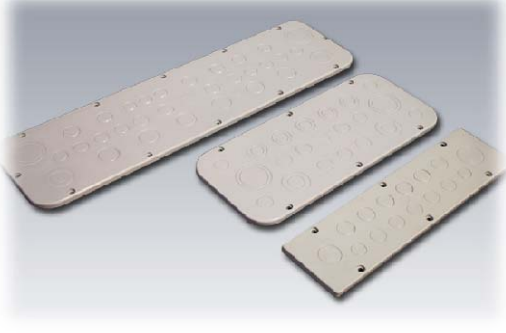

DUVAR TİPİ MONTAJ PLAKALI PANOLAR (IP 65)

Malzeme :

Gövde : 1,20 - 1,50mm DKP sac
 Kapak : 1,20 - 2,00mm DKP sac
 Montaj Plakası : 2,00 Galvaniz sac

Yüzey İşlem :

DKP parçalar ; demir-fosfat kaplama
 ve RAL 7035 pütürlü epoksi polyester
 toz boya

Koruma Derecesi :

IP65 (EN 60 529)
 Poliüretan dökme conta

Ürün İçeriği :

Pano Gövdesi , Ön Kapak , Montaj
 Plakası , Sac Alt Kapak , Topraklama
 Kablosu ve 4 adet Duvar Tutucusu

Genişlik (G)	Yükseklik (Y)	Derinlik (D)	Ref. No
200	300	150	212.315
300	300	200	213.320
	400	150	213.415
		200	213.420
400	300	200	214.320
	400	200	214.420
	500	200	214.520
	600	200	214.620
		280	214.630
500	500	200	215.520
		280	215.530
	600	200	215.620
	700	200	215.720
		280	215.730
600	400	200	216.420
		280	216.430
	600	200	216.620
		280	216.630
	800	200	216.820
		280	216.830
	1000	280	216.030
	1150	280	216.230
800	1000	280	218.030
	1150	280	218.230
*1000	800	200	210.820
		280	210.830
	1000	280	210.030
	1150	280	210.230

* Çift kapaklı panolardır.

DM SERİSİ İÇİN PLASTİK ALT KAPAKLAR

DM PANO		Pl.Alt Kapak
Genişlik	Derinlik	
400	200	
400	280	924.200
500	200	
500	280	924.300
600	200	
600	280	924.400
800	200	
800	280	
1000	280	924.300

Malzeme : ABS Plastik

Renk: RAL 7035

Ürün İçeriği : 1 Adet Plastik Kapak
(Contalar ve civatalar dahil değildir.)