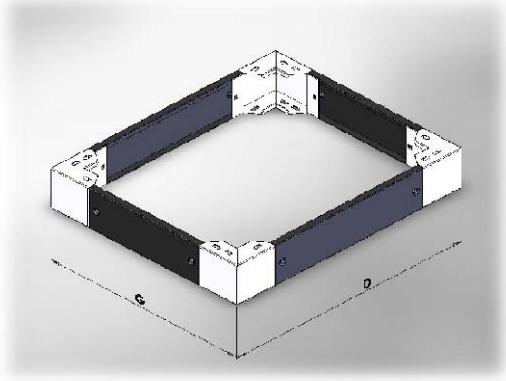

* Çift kapılı Panolardır.

Malzeme :

Gövde : 1,50 mm DKP sac
 Ön-Arka Kapak : 2,00 mm DKP sac
 Kapaklar : 1,20 mm DKP sac
 Montaj Plakası : 2,00 mm Galvaniz sac

Yüzey İşlem :

DKP parçalar ; demir-fosfat kaplama ve RAL 7035 pütürlü epoksi polyster toz boya

Koruma Derecesi :

IP55 (EN 60 529)
 Poliüretan dökme conta

Ürün İçeriği :

Gövde , Çift Taraflı menteşeli kapı, Üst kapak , Çift Montaj Plakası.

DT 2000 SERİSİ

DT SERİSİ BAZALAR

Malzeme :

Baza Köşesi : 2,00 mm GLV sac
Baza kapakları : 1,50 mm GLV sac

Yüzey İşlem :

Demir-fosfat kaplama ve pütürlü epoksi polyester toz boya (Köşeler ; RAL 7035 , Kapaklar ; RAL 9005)

Ürün İçeriği :

Baza kapağı, baza köşesi ve bağlantı parçaları.

100 mm. Yüksekliğinde Bazalar