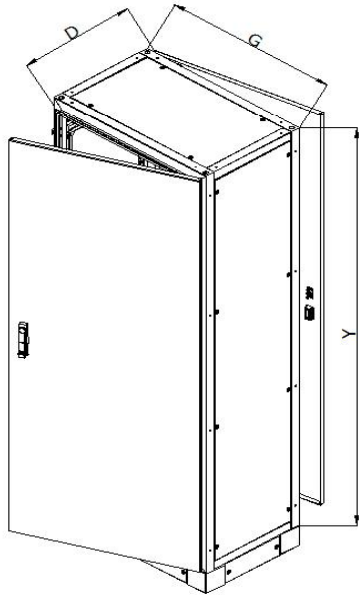

DT 2000 SERİSİ PANO MODÜLLERİ (IP 55)

Genişlik (G)	Yükseklik (Y)	Derinlik (D)	Ref.o
500	2000	500	125.205
		600	125.206
		800	125.208
600	2000	500	126.205
		600	126.206
		800	126.208
800	2000	500	128.205
		600	128.206
		800	128.208
* 1000	2000	500	120.205
		600	120.206
		800	120.208
* 1200	2000	500	122.205
		600	122.206
		800	122.208

* Çift kapılı Panolardır.

Malzeme :

Gövde : 1,50 mm DKP sac
 Ön-Arka Kapak : 2,00 mm DKP sac
 Kapaklar : 1,20 mm DKP sac
 Montaj Plakası : 2,00 mm Galvaniz sac

Yüzey İşlem :

DKP parçalar ; demir-fosfat kaplama ve RAL 7035 pütürlü epoksi polyster toz boya

Koruma Derecesi :

IP55 (EN 60 529)
 Poliüretan dökme conta

Ürün İçeriği :

Gövde , Çift Taraflı menteşeli kapı, Üst kapak , Çift Montaj Plakası.

DT 2000 SERİSİ

DT SERİSİ BAZALAR

Malzeme :

Baza Köşesi : 2,00 mm GLV sac
Baza kapakları : 1,50 mm GLV sac