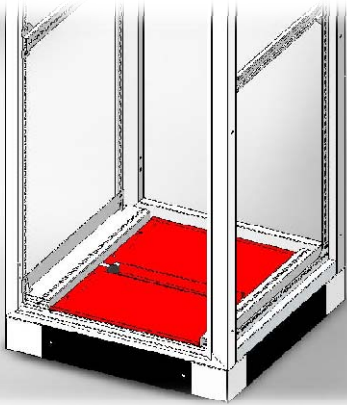

Alt Kapaklar

Genişlik (G)	Derinlik (D)	Ref. No
500	400	921.054
	500	921.055
	600	921.056
	800	921.058
600	400	921.064
	500	921.065
	600	921.066
	800	921.068
800	400	921.084
	500	921.085
	600	921.086
	800	921.088
1000	400	921.104
	500	921.105
	600	921.106
	800	921.108
1200	400	921.124
	500	921.125
	600	921.126
	800	921.128

Malzeme: 1,50mm Galvaniz sac

Ürün İçeriği : Alt kapak, sünger ve bağlantı parçaları