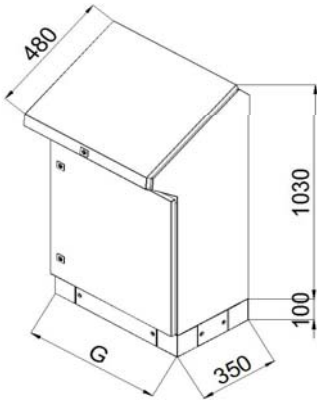

KMT 1000 KONTROL MASALARI (IP55)

Genişlik (G)	Yükseklik (Y)	Derinlik (D)	Ref.No
600	1130	350	516.350
800	1130	350	518.350
1000	1130	350	510.350
1200	1130	350	512.350

Malzeme :

Gövde : 1,50 mm DKP sac
Kapaklar : 1,50 mm DKP sac
Montaj Plakası : 2.00 mm GLV.sac

Yüzey İşlem :

DKP parçalar ; demir-fosfat kaplama ve
RAL 7035 pütürlü epoksi polyester toz
boya

Koruma Derecesi :

IP55(EN 60 529)
Poliüretan dökme conta

Ürün İçeriği :

Gövde , Alt Kapak, Ön Kapak, 100 mm.
Baza, 1 adet Montaj Plakası, Üst Kapak.