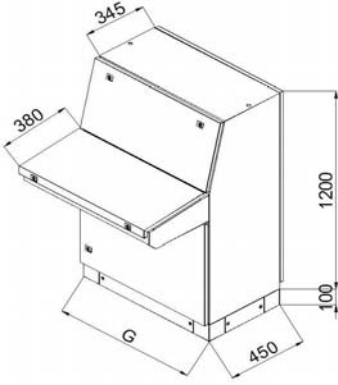

KMP 3000 KONTROL MASALARI

Genişlik (G)	Yükseklik (Y)	Derinlik (D)	Ref.No
800	1315	450	538.450
1000	1315	450	530.450
1200	1315	450	532.450

Malzeme :

Gövde : 1.50 mm DKP sac
Kapaklar : 1.50 mm DKP sac
Montaj Plakası : 2.00 mm GLV sac

Yüzey İşlem :

DKP parçalar ; demir-fosfat kaplama ve
RAL 7035 pütürlü epoksi polyester toz
boya

Koruma Derecesi :

IP54(EN 60 529)
Poliretan dökme conta

Ürün İçeriği :

Gövde , Alt Kapak, Ön Kapak, 100 mm.
Baza, 2 adet Montaj Plakası, Üst Kapak,
Arka Kapak, Çene.