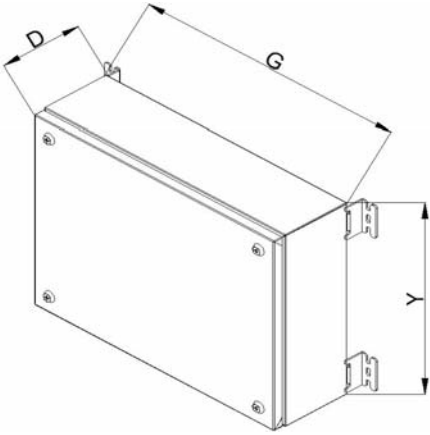

PASLANMAZ KT SERİSİ

PASLANMAZ KAPALI TİP KLEMENS TERMİNAL KUTULARI (IP 66)

Genişlik (G)	Yükseklik (Y)	Derinlik (D)	Ref. No
200	200	120	312.212-K
300	200	120	313.212-K
	300	120	313.312-K
400	200	120	314.212-K
	300	120	314.312-K
	400	120	314.412-K

Malzeme :

Gövde : 1,20 mm. 304 Paslanmaz sac

Kapak : 1,20 mm. 304 Paslanmaz sac

Koruma Derecesi :

IP66 (EN 60 529)

Poliretan dökme conta

Ürün İçeriği :

Pano Gövdesi , Kapak , Duvar Tutturucuları.