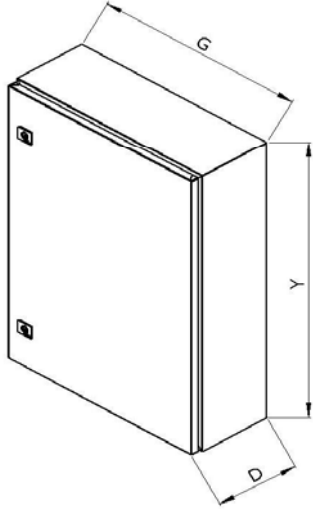

PASLANMAZ DM SERİSİ

PASLANMAZ DUVAR TİPİ MONTAJ PLAKALI PANOLAR (IP 65)

Genişlik (G)	Yükseklik (Y)	Derinlik (D)	Ref. No
300	400	150	213.415-K
		200	213.420-K
400	500	200	214.520-K
	600	200	214.620-K
		300	214.630-K
500	700	200	215.720-K
		300	215.730-K
600	800	200	216.820-K
		300	216.830-K
	1000	300	216.030-K
	1200	300	216.230-K
800	1000	300	218.030-K
	1200	300	216.230-K

Malzeme :

Gövde : 1,20 - 1,50 mm 304 Paslanmaz sac

Kapak : 1,20 - 2,00 mm 304 Paslanmaz sac

Montaj Plakası : 2,00 Galvaniz sac

Koruma Derecesi :

IP65(EN 60 529)

Poliüretan dökme conta

Ürün İçeriği :