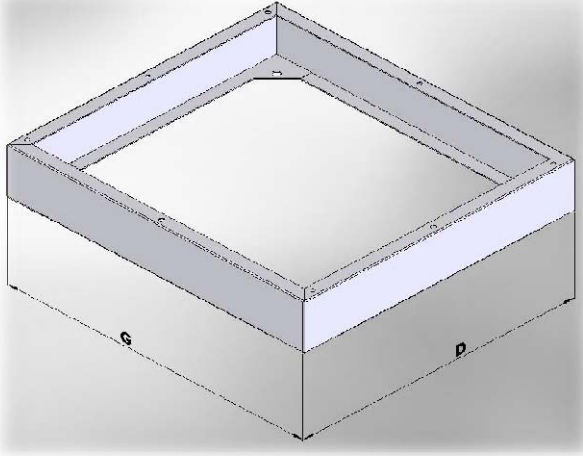

HC SERİSİ

Harici Tip 100 mm. Yükseğinde Bazalar

Genişlik (G)	Derinlik (D)	Ref.No
600	400	913.164
	600	913.166
	800	913.168
800	400	913.184
	600	913.186
	800	913.188
1200	400	913.124
	600	913.126

Harici Tip 200 mm. Yükseğinde Bazalar

Genişlik (G)	Derinlik (D)	Ref.No
600	400	913.264
	600	913.266
	800	913.268
800	400	913.284
	600	913.286
	800	913.288
1200	400	913.224
	600	913.226

Malzeme : 2.00 mm GLV.sac

Yüzey İşlem : Demir - Fosfat kaplama ve RAL 7012 pütürlü polyester toz boya.

Ürün İçeriği : Harici tip baza ve bağlantı parçaları.