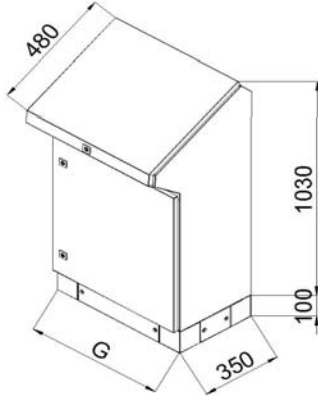

### PASLANMAZ KMT 1000 KONTROL MASALARI (IP55)

Genişlik (G)	Yükseklik (Y)	Derinlik (D)	Ref.No
600	1130	350	<b>516.350-K</b>
800	1130	350	<b>518.350-K</b>
1000	1130	350	<b>510.350-K</b>
1200	1130	350	<b>512.350-K</b>

#### Malzeme :

Gövde : 1,50 mm 304  
PASLANMAZ. sac  
Kapaklar : 1,50 mm 304  
PASLANMAZ. sac  
Montaj Plakası : 2.00 mm GLV.sac

#### Ürün İçeriği :

Gövde , Alt Kapak, Ön Kapak, 100 mm.  
Baza, 1 adet Montaj Plakası, Üst Kapak.