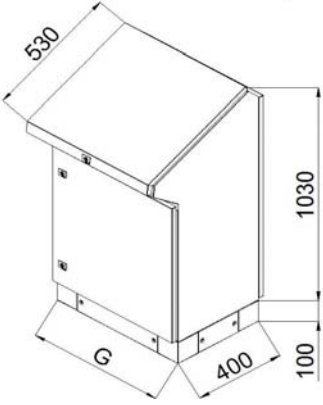

### PASLANMAZ KMT 2000 KONTROL MASALARI (IP55)

Genişlik (G)	Yükseklik (Y)	Derinlik (D)	Ref.No
600	1130	400	<b>526.400-K</b>
800	1130	400	<b>528.400-K</b>
1000	1130	400	<b>520.400-K</b>
1200	1130	400	<b>522.400-K</b>

#### Malzeme :

Gövde : 1,50 mm.304

PASLANMAZ. sac

Kapaklar : 1,50 mm.304

PASLANMAZ. sac

Montaj Plakası : 2.00 mm. GLV.sac