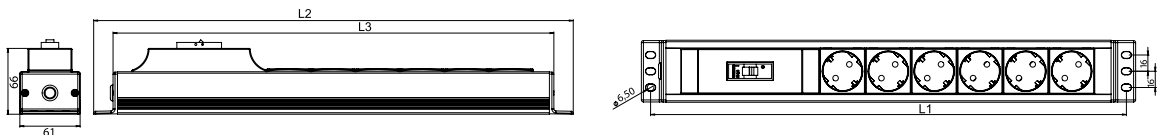

SİGORTALI TİP GRUP PRİZLERİ

- Alüminyum kanal içerisinde yerleştirilmiş grup prizler.
- 230V AC, 10/16 A
- Sigorta 16 A
- Topraklı tip priz yapısı
- 2 metre 3x1,5 TTR kablo ve fişli
- Farklı priz yapıları için müşteri servisimiz ile irtibata geçin.

ÜRÜN KODU	ÇIKIŞ PRİZ SAYISI	PRİZ TİPİ	19" UYUMLULUK	L1 (mm)	L2 (mm)	L3 (mm)
990.208	6	Şebeke	***	465	483	444
990.209	7	Şebeke		510	528	489
990.210	8	Şebeke		555	573	534
990.211	9	Şebeke		600	618	579
990.212	6	UPS	***	465	483	444
990.213	7	UPS		510	528	489
990.214	8	UPS		555	573	534
990.215	9	UPS		600	618	579