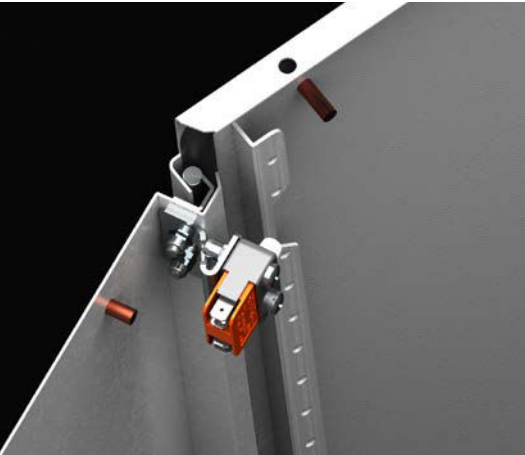

AYDINLATMA AKSESUARLARI

LAMBA KAPI ANAHTARI

- 230V, 3A, IP65 koruma
- Kablosuz

Ürün Kodu : 902.110 (1 adet)

GEREKLİ : Sadece Teos serisi panolarda kullanılabilir. Anahtarın takılabilmesi için anahtar tutucu parçaya ihtiyaç vardır. Bakınız sayfa 179

LAMBA KAPI ANAHTARI (MİNİ SWİTCH)

- 230V
- Kablosuz

Ürün Kodu : 902.100 (1 adet)