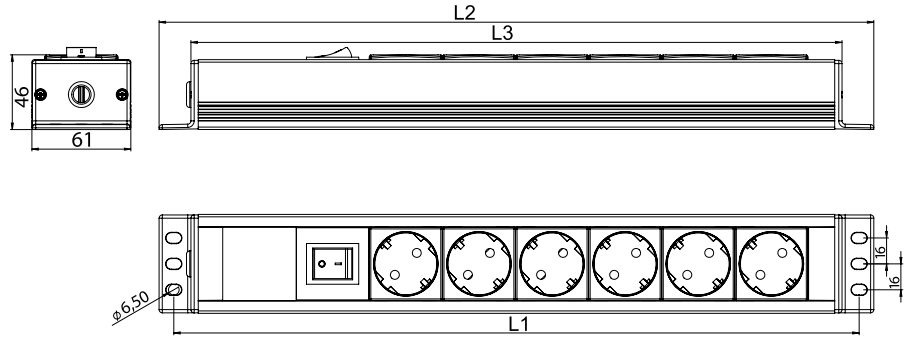

ANAHTARLI TİP GRUP PRİZLER

- Alüminyum kanal içerisinde yerleştirilmiş grup prizler
- 230V AC 10/16A
- ON/OFF switch
- Topraklı priz yapısı
- 2 metre 3x1,5 mm 2 TTR kablo ve fişi
- Farklı priz yapıları için müşteri servisimiz ile irtibata geçiniz.

ÜRÜN KODU	ÇIKIŞ PRİZ SAYISI	PRİZ TİPİ	19" UYUMLULUK	L1 (mm)	L2 (mm)	L3 (mm)
990.216	6	Şebeke		420	438	399
990.217	7	Şebeke	***	465	483	444
990.218	8	Şebeke		510	528	489
990.219	9	Şebeke		555	573	534
990.220	6	UPS		420	438	399
990.221	7	UPS	***	465	483	444
990.222	8	UPS		510	528	489
990.223	9	UPS		555	573	534