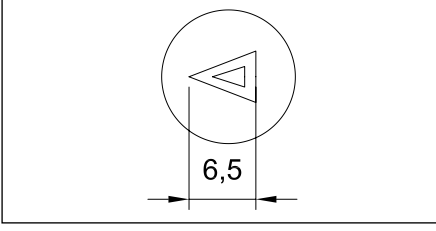

KİLİT AKSESUARLARI

INSERTLER

- Tutamaklı plastik kilit, yaylı kilit ve metal yaylı kilit ürünlerinde kullanılır.

Uygunluk : ARES

Ürün Kodu : 6,50 mm üçgen insert : 951.211 (1 adet)
7 mm kare insert : 951.212 (1 adet)