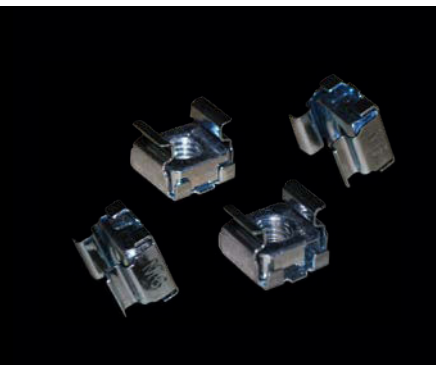

Ürün Kodu : 993.106 (100 adet)

M5x15 ALTI KÖŞE VİDA

- Çap 4,50 mm deliklere kendinden dış açabilen çelik vida.

Ürün Kodu : 993.107 (100 adet)

M6 KAFES SOMUN

- 8,50 x 8,50 mm - 9,50 x 9,50 mm arası kare deliklere arkadan takmaya yarayan somun