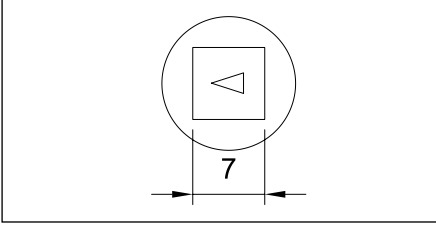

METAL YAYLI KİLİT

- Zamak malzeme, double-bit yapıli.

Ürün Kodu : 951.200 (1 adet)

KELEBEK KİLİT

- Zamak malzeme.

Ürün Kodu : 951.205 (1 adet)

KİLİT AKSESUARLARI

INSERTLER