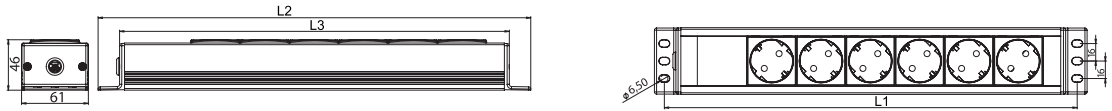

ÜRÜN KODU	ÇIKIŞ PRİZ SAYISI	PRİZ TİPİ	19" UYUMLULUK	L1 (mm)	L2 (mm)	L3 (mm)
990.200	6	Şebeke		375	393	354
990.201	7	Şebeke		420	438	399
990.202	8	Şebeke	***	465	483	444
990.203	9	Şebeke		510	528	489
990.204	6	UPS		375	393	354
990.205	7	UPS		420	438	399
990.206	8	UPS	***	465	483	444
990.207	9	UPS		510	528	489