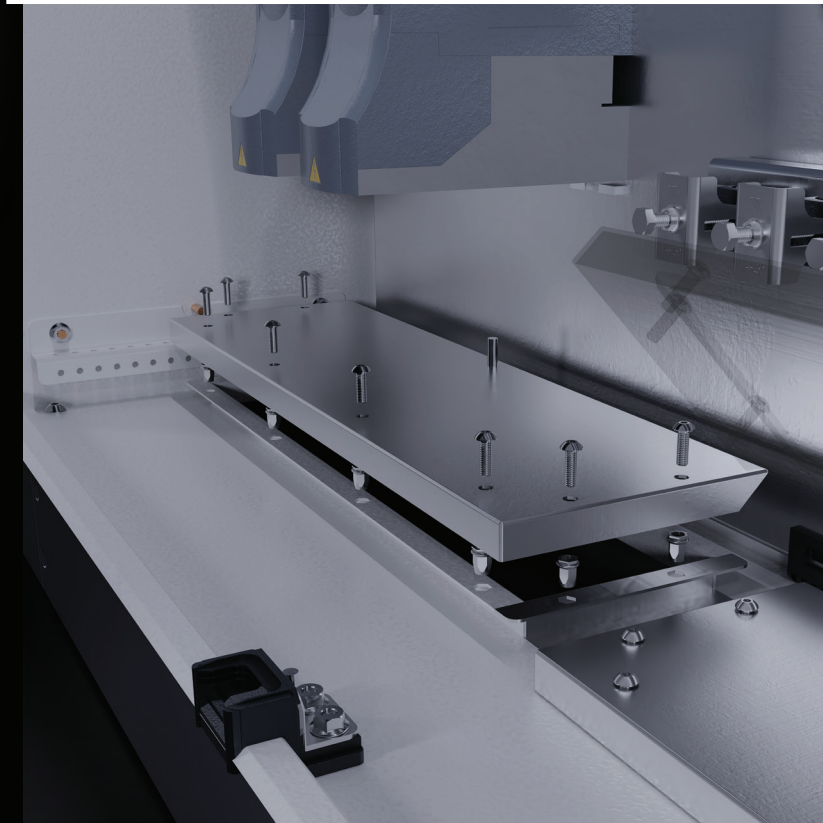

## DM LARGE / Öne Çıkan Özellikler

İnce kıvrım yapısı ile geniş iç kullanıma sahip gövde.  
Geniş kapak uygulama alanı

Topraklama bütünlüğü

Duvar tutucusunu  
dışarıdan takma imkanı

Montaj plakası takma kolaylığı ve destek sistemi

## DM LARGE / Öne Çıkan Özellikler

Radius'lu köşe ile  
modern ve şık görünüm

Çatı opsiyonu ile yağmura karşı  
sürekli korunma

Kablo yönetim opsiyonları ile  
güvenli ve fonksiyonel kullanım

İçerden müdahaleli alt kapak yapısı  
sayesinde dikili tip uyumluluğu