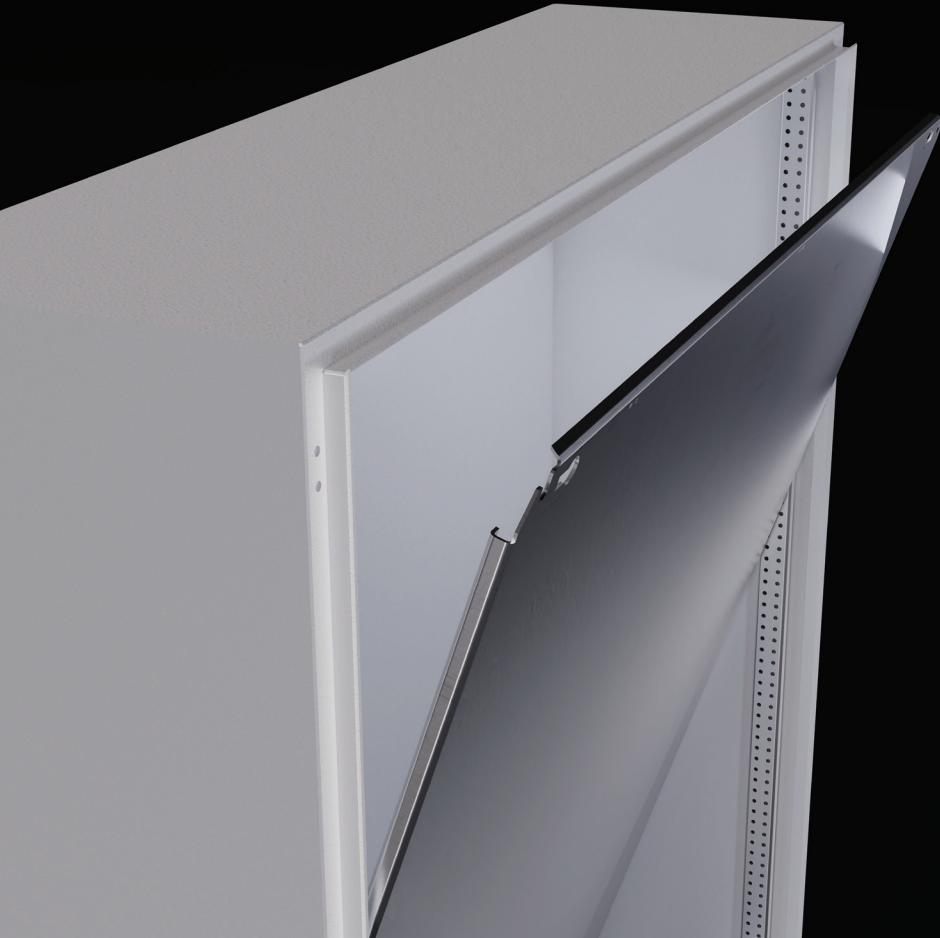

## DM LARGE / Öne Çıkan Özellikler

İnce kıvrım yapısı ile geniş iç kullanıma sahip gövde.  
Geniş kapak uygulama alanı

Topraklama bütünlüğü

Duvar tutucusunu  
dışarıdan takma imkanı

Montaj plakası takma kolaylığı ve destek sistemi

Kıvrımlı montaj plakası ile statik sağlamlık

## DM LARGE / Öne Çıkan Özellikler

Kapı destek parçası ile  
kapıda stabilite

Kuvvetli 3 nokta killit yapısı

Hazır baza delikleri ile  
dikili tip uyumluluğu

## DM LARGE / Öne Çıkan Özellikler

Radius'lu köşe ile  
modern ve şık görünüm

Çatı opsiyonu ile yağmura karşı  
sürekli korunma

Kablo yönetim opsiyonları ile  
güvenli ve fonksiyonel kullanım

İçerden müdahaleli alt kapak yapısı  
sayesinde dikili tip uyumluluğu