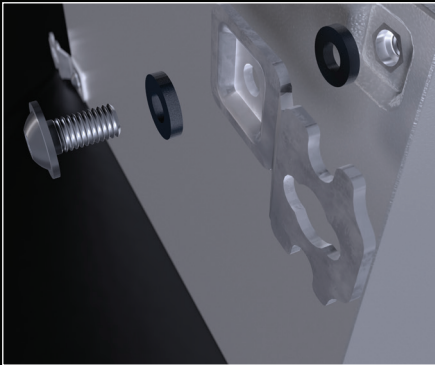

AKSESUARLAR:

Duvar Tutucusu sf: 55