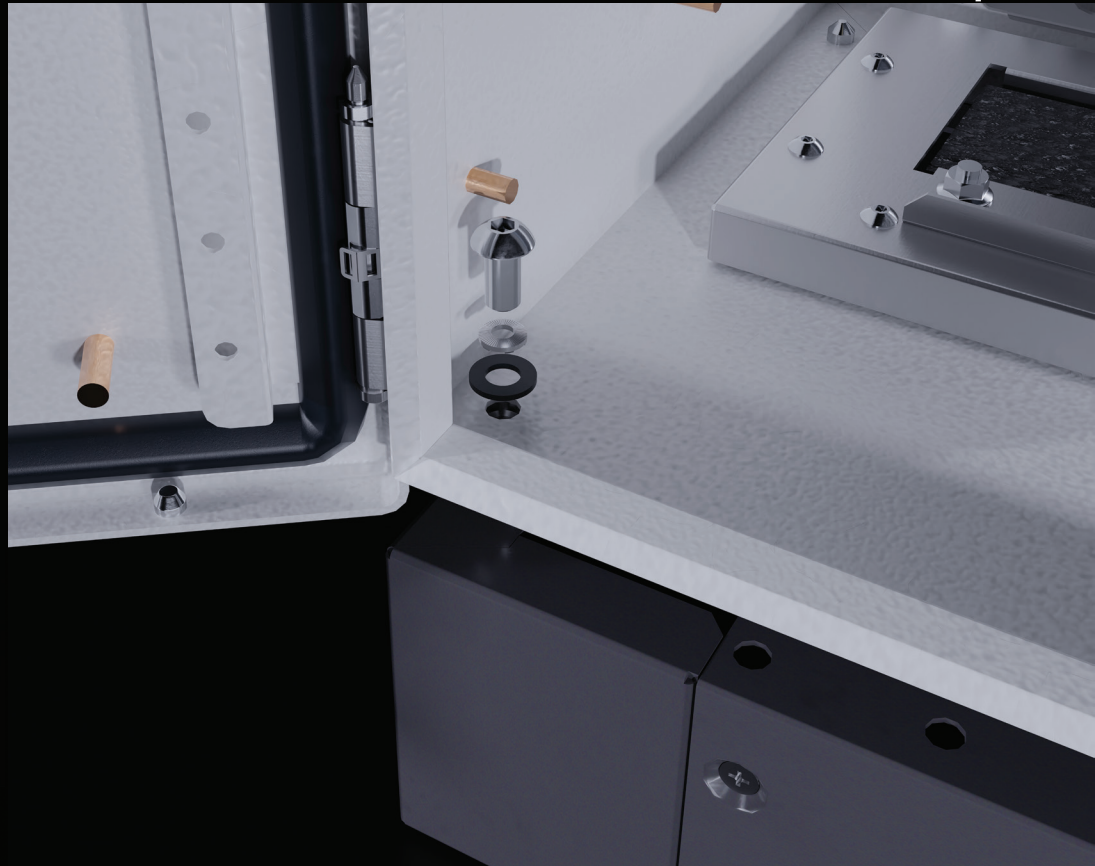

## DM LARGE / Öne Çıkan Özellikler

İnce kıvrım yapısı ile geniş iç kullanıma sahip gövde.  
Geniş kapak uygulama alanı

Topraklama bütünlüğü

Duvar tutucusunu  
dışarıdan takma imkanı

Montaj plakası takma kolaylığı ve destek sistemi

Kıvrımlı montaj plakası ile statik sağlamlık

## DM LARGE / Öne Çıkan Özellikler

Kapı destek parçası ile  
kapıda stabilite

Kuvvetli 3 nokta killit yapısı

Hazır baza delikleri ile  
dikili tip uyumluluğu

## DM LARGE / Öne Çıkan Özellikler

Radius'lu köşe ile  
modern ve şık görünüm

Çatı opsiyonu ile yağmura karşı  
sürekli korunma

Kablo yönetim opsiyonları ile  
güvenli ve fonksiyonel kullanım

İçerden müdahaleli alt kapak yapısı  
sayesinde dikili tip uyumluluğu