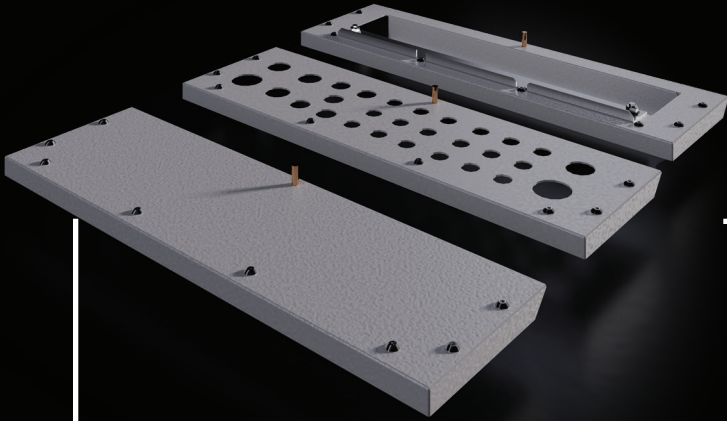

## DM LARGE / Öne Çıkan Özellikler

İnce kıvrım yapısı ile geniş iç kullanıma sahip gövde.  
Geniş kapak uygulama alanı

Topraklama bütünlüğü

Duvar tutucusunu  
dışarıdan takma imkanı

Montaj plakası takma kolaylığı ve destek sistemi

Kıvrımlı montaj plakası ile statik sağlamlık

## DM LARGE / Öne Çıkan Özellikler

Kapı destek parçası ile  
kapıda stabilite

Kuvvetli 3 nokta killit yapısı

Hazır baza delikleri ile  
dikili tip uyumluluğu

## DM LARGE / Öne Çıkan Özellikler

Radius'lu köşe ile  
modern ve şık görünüm

Çatı opsiyonu ile yağmura karşı  
sürekli korunma

Kablo yönetim opsiyonları ile  
güvenli ve fonksiyonel kullanım

İçerden müdahaleli alt kapak yapısı  
sayesinde dikili tip uyumluluğu