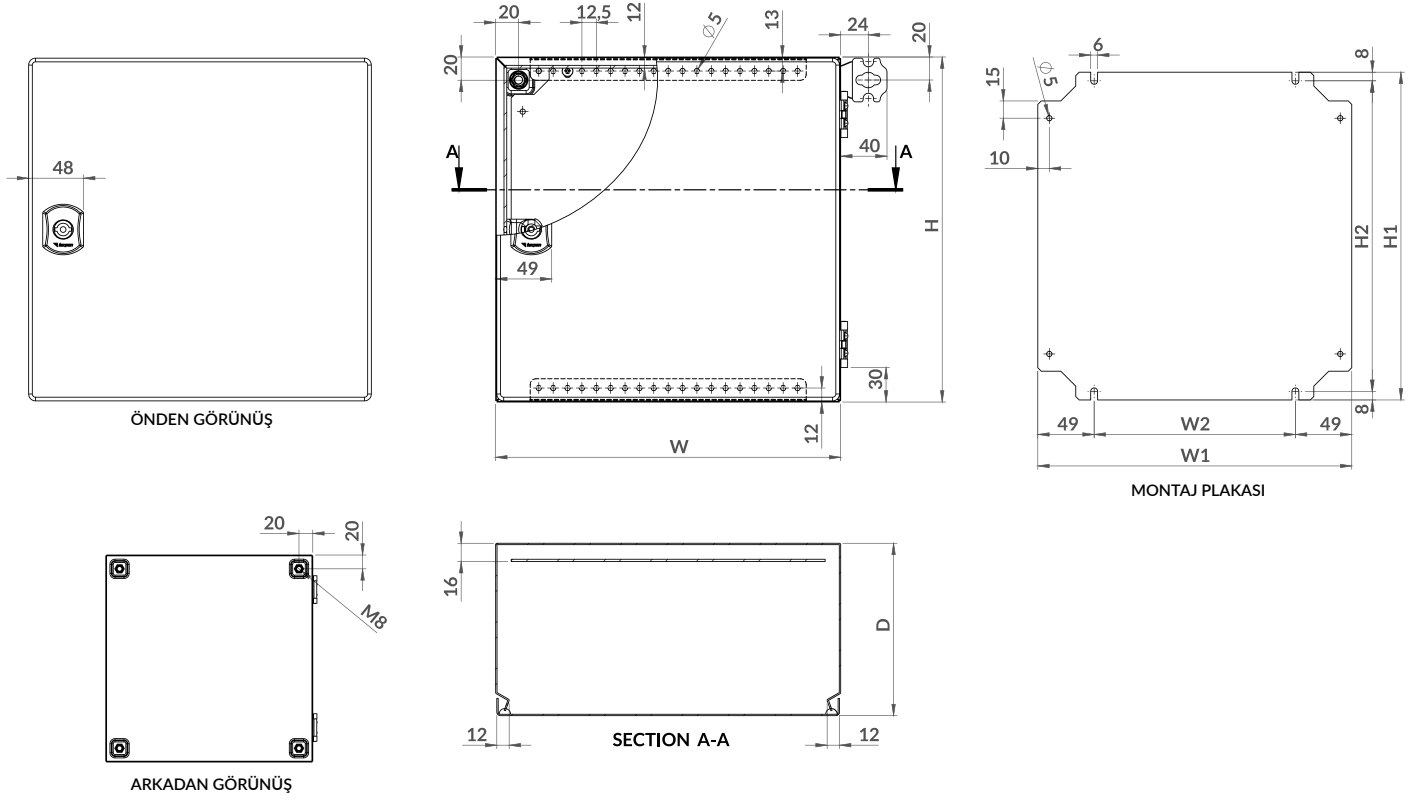

## DM-SMALL PANO

PANO GENİŞLİK (W)	W1	W2	PANO YÜKSEKLİK (H)	H1	H2	PANO DERİNLİK (D)
200	185	75	200	173	170	150
250	235	125	250	223	220	
300	285	175	300	273	270	-
400	385	275	400	373	370	