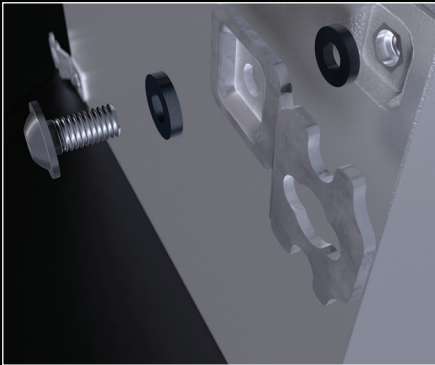

DM SMALL / Öne Çıkan Özellikler

Topraklama bütünlüğü
180° açılabilir menteşe ile
kolay müdahale

Otomatik kaynaklı
kompak - sağlam gövde yapısı

DM SMALL / Öne Çıkan Özellikler

Duvar tutucusunu dışarıdan takma imkanı

İnce kıvrımlı gövde yapısı ile geniş iç hacim

Radius'lu köşe yapısı ile modern ve şık görünüm

Malzeme	: Gövde ve Kapak DKP Sac Montaj Plakası Galvaniz Sac
Yüzey İşlem	: Demir-fosfat + elektrostatik toz boya RAL 7035
IP Sınıfı	: IEC EN 60529 IP 65
NEMA Sınıfı	: Nema 4

Standartlar	: IEC 62208 (Pano Standartları)
Korozyon Sınıfı	: TS EN ISO 12944-2v göre C3-M
Garanti	: KYT-72
Ürün İçeriği	: Gövde, Menteşeli Kapak, Montaj Plakası, Bağlantı Parçaları

AKSESUARLAR:

Duvar Tutucusu sf: 55