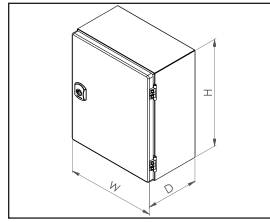

DM-SMALL PANO

ÜRÜN KODU	PANO				MONTAJ PLAKASI		SAC KALINLIKLARI			KAPAK	
	W*	H*	D*	AĞIRLIK	W	H	GÖVDE	KAPI	MONTAJ PLAKASI	KİLİT	MENTEŞE
	mm	mm	mm	kg	mm	mm	mm	mm	mm	adet	adet
DM 232.201	200	200	150	3,29	175	185	1,2	1,2	2	1	2
DM 232.251	200	250	150	3,77	175	235	1,2	1,2	2	1	2
DM 232.215	250	250	150	4,33	225	235	1,2	1,2	2	1	2
DM 232.315	250	300	150	4,90	225	285	1,2	1,2	2	1	2
DM 232.351	250	350	150	5,47	225	335	1,2	1,2	2	1	2
DM 233.315	300	300	150	5,55	275	285	1,2	1,2	2	1	2
DM 233.415	300	400	150	6,86	275	385	1,2	1,2	2	1	2
DM 234.315	400	300	150	6,84	375	285	1,2	1,2	2	1	2

Versiyon 1

Katalog

Montaj talimatı