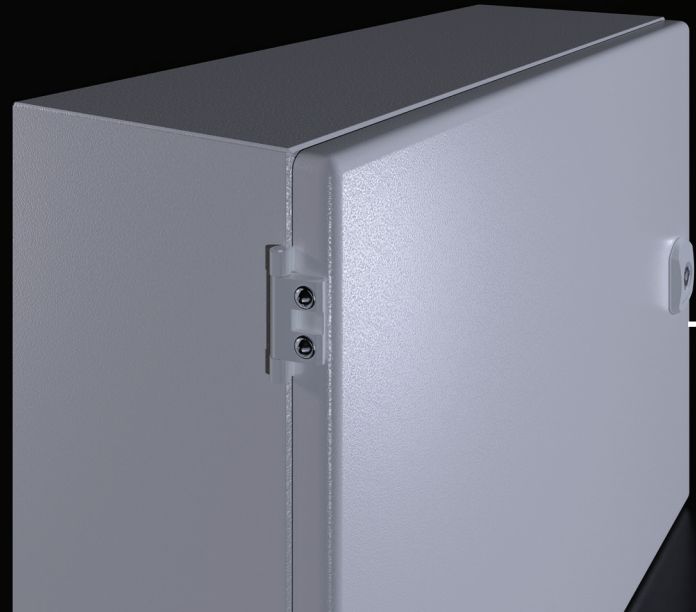

DM SMALL / Öne Çıkan Özellikler

Topraklama bütünlüğü
180° açılabilir menteşe ile
kolay müdahale

Otomatik kaynaklı
kompak - sağlam gövde yapısı

DM SMALL / Öne Çıkan Özellikler

Duvar tutucusunu dışarıdan takma imkanı

İnce kıvrımlı gövde yapısı ile geniş iç hacim

Radius'lu köşe yapısı ile modern ve şık görünüm

Malzeme	: Gövde ve Kapak DKP Sac Montaj Plakası Galvaniz Sac
Yüzey İşlem	: Demir-fosfat + elektrostatik toz boya RAL 7035
IP Sınıfı	: IEC EN 60529 IP 65
NEMA Sınıfı	: Nema 4

Standartlar	: IEC 62208 (Pano Standartları)
Korozyon Sınıfı	: TS EN ISO 12944-2v göre C3-M
Garanti	: KYT-72
Ürün İçeriği	: Gövde, Menteşeli Kapak, Montaj Plakası, Bağlantı Parçaları

AKSESUARLAR:

Duvar Tutucusu sf: 55