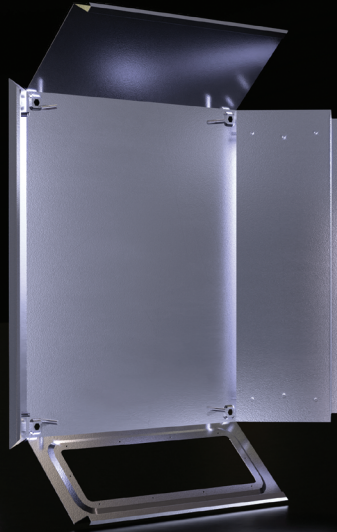

DM SMALL / Öne Çıkan Özellikler

Topraklama bütünlüğü
180° açılabilir menteşe ile
kolay müdahale

Otomatik kaynaklı
kompak - sağlam gövde yapısı

DM SMALL / Öne Çıkan Özellikler

Duvar tutucusunu dışarıdan takma imkanı

İnce kıvrımlı gövde yapısı ile geniş iç hacim

Radius'lu köşe yapısı ile modern ve şık görünüm

Malzeme	: Gövde ve Kapak DKP Sac Montaj Plakası Galvaniz Sac
Yüzey İşlem	: Demir-fosfat + elektrostatik toz boya RAL 7035
IP Sınıfı	: IEC EN 60529 IP 65
NEMA Sınıfı	: Nema 4

Standartlar	: IEC 62208 (Pano Standartları)
Korozyon Sınıfı	: TS EN ISO 12944-2v göre C3-M
Garanti	: KYT-72
Ürün İçeriği	: Gövde, Menteşeli Kapak, Montaj Plakası, Bağlantı Parçaları

AKSESUARLAR:

Duvar Tutucusu sf: 55