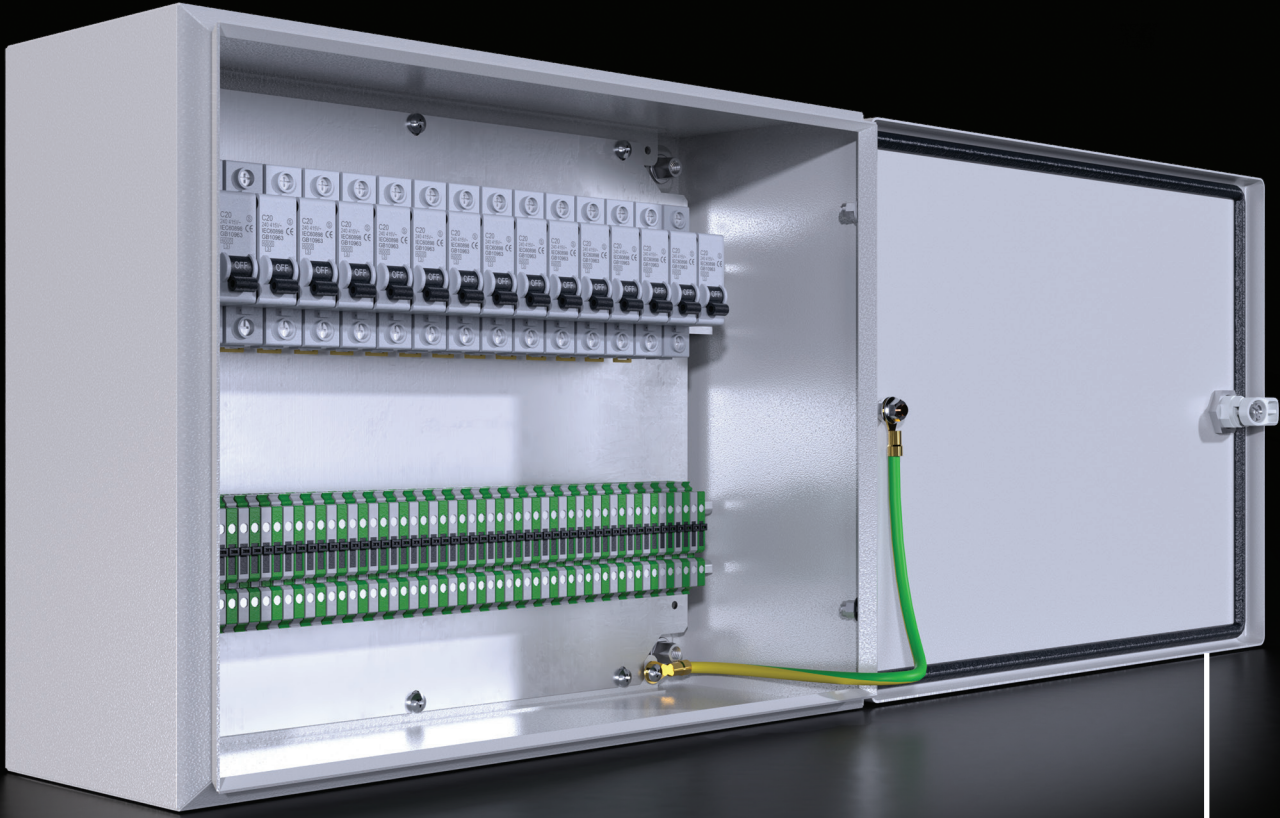

DM SMALL / Öne Çıkan Özellikler

Topraklama bütünlüğü
180° açılabilir menteşe ile
kolay müdahale

Otomatik kaynaklı
kompak - sağlam gövde yapısı

DM SMALL / Öne Çıkan Özellikler

Duvar tutucusunu dışarıdan takma imkanı

İnce kıvrımlı gövde yapısı ile geniş iç hacim

Radius'lu köşe yapısı ile modern ve şık görünüm

Malzeme	: Gövde ve Kapak DKP Sac Montaj Plakası Galvaniz Sac
Yüzey İşlem	: Demir-fosfat + elektrostatik toz boya RAL 7035
IP Sınıfı	: IEC EN 60529 IP 65
NEMA Sınıfı	: Nema 4

Standartlar	: IEC 62208 (Pano Standartları)
Korozyon Sınıfı	: TS EN ISO 12944-2v göre C3-M
Garanti	: KYT-72
Ürün İçeriği	: Gövde, Menteşeli Kapak, Montaj Plakası, Bağlantı Parçaları

AKSESUARLAR:

Duvar Tutucusu sf: 55