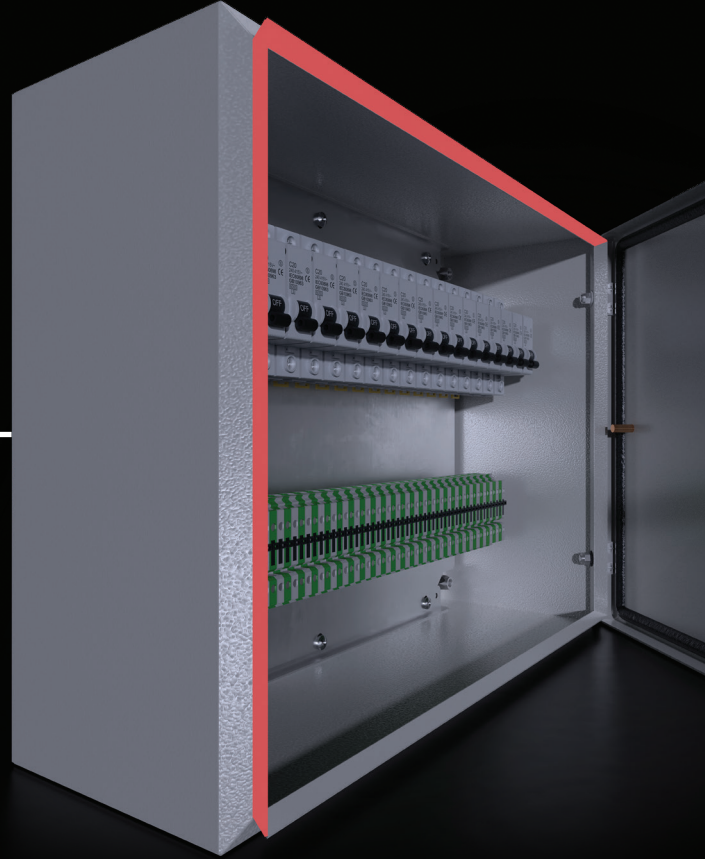

DM SMALL / Öne Çıkan Özellikler

Topraklama bütünlüğü
180° açılabilir menteşe ile
kolay müdahale

Otomatik kaynaklı
kompak - sağlam gövde yapısı

DM SMALL / Öne Çıkan Özellikler

Duvar tutucusunu dışarıdan takma imkanı

İnce kıvrımlı gövde yapısı ile geniş iç hacim

Radius'lu köşe yapısı ile modern ve şık görünüm

Malzeme	: Gövde ve Kapak DKP Sac Montaj Plakası Galvaniz Sac
Yüzey İşlem	: Demir-fosfat + elektrostatik toz boya RAL 7035
IP Sınıfı	: IEC EN 60529 IP 65
NEMA Sınıfı	: Nema 4

Standartlar	: IEC 62208 (Pano Standartları)
Korozyon Sınıfı	: TS EN ISO 12944-2v göre C3-M
Garanti	: KYT-72
Ürün İçeriği	: Gövde, Menteşeli Kapak, Montaj Plakası, Bağlantı Parçaları

AKSESUARLAR:

Duvar Tutucusu sf: 55