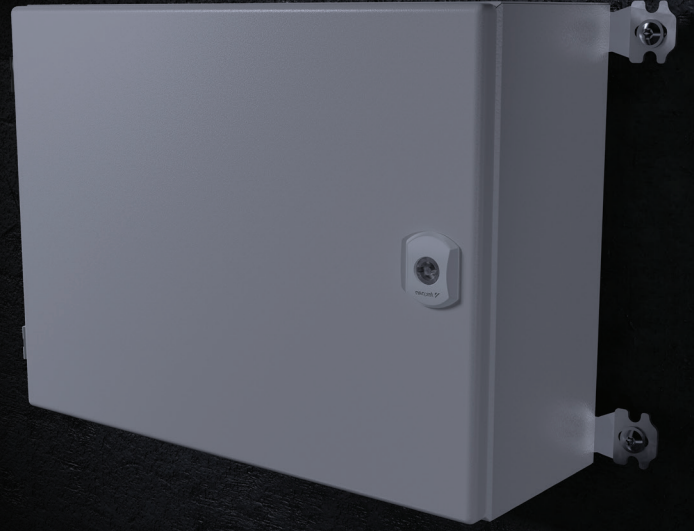

DM SMALL / Öne Çıkan Özellikler

Topraklama bütünlüğü
180° açılabilir menteşe ile
kolay müdahale

Otomatik kaynaklı
kompak - sağlam gövde yapısı

DM SMALL / Öne Çıkan Özellikler

Duvar tutucusunu dışarıdan takma imkanı

İnce kıvrımlı gövde yapısı ile geniş iç hacim

Radius'lu köşe yapısı ile modern ve şık görünüm

Malzeme	: Gövde ve Kapak DKP Sac Montaj Plakası Galvaniz Sac
Yüzey İşlem	: Demir-fosfat + elektrostatik toz boya RAL 7035
IP Sınıfı	: IEC EN 60529 IP 65
NEMA Sınıfı	: Nema 4

Standartlar	: IEC 62208 (Pano Standartları)
Korozyon Sınıfı	: TS EN ISO 12944-2v göre C3-M
Garanti	: KYT-72
Ürün İçeriği	: Gövde, Menteşeli Kapak, Montaj Plakası, Bağlantı Parçaları

AKSESUARLAR:

Duvar Tutucusu sf: 55