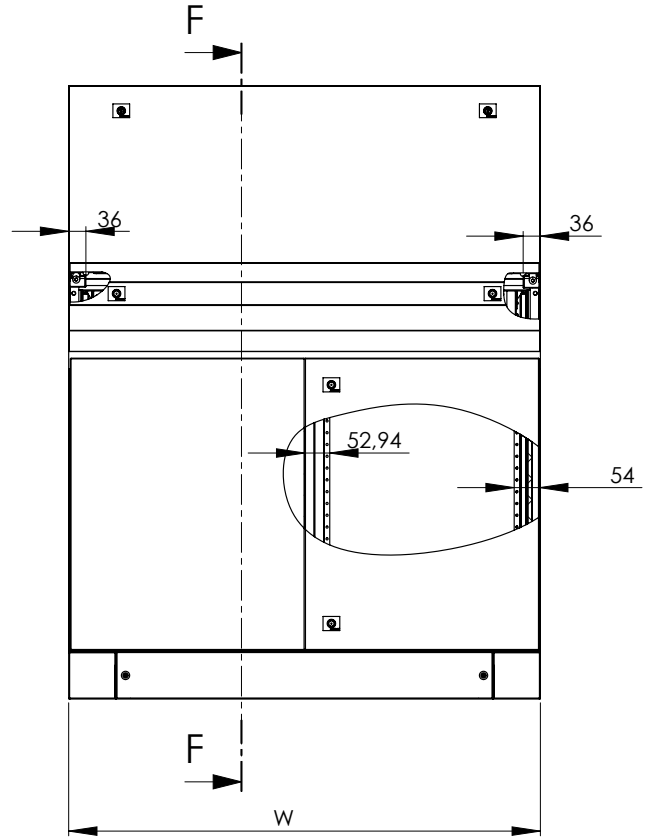

KMP-3000 SERİSİ

SECTION F-F
SCALE 1 : 10

PANO GENİŞLİK	W	W1
600	600	498
800	800	698
1000	1000	898
1200	1200	1098