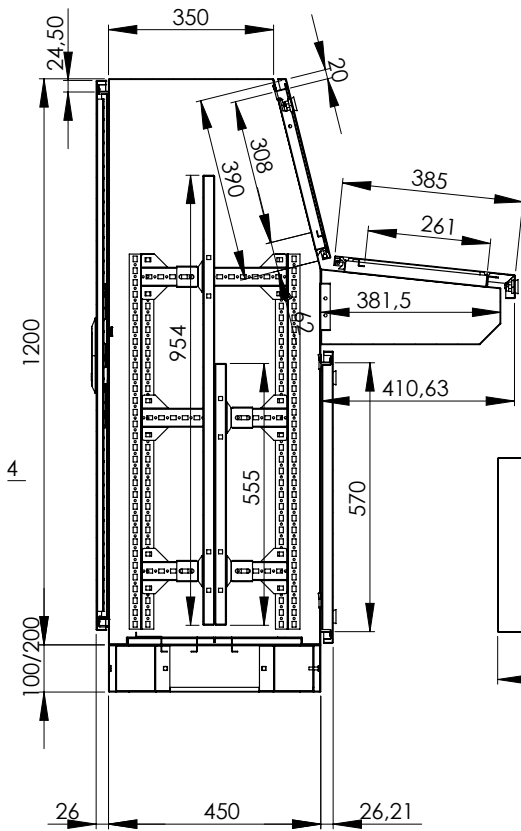

KMP-3000 SERİSİ

SECTION F-F
SCALE 1 : 10

PANO GENİŞLİK	W	W1
600	600	498
800	800	698
1000	1000	898
1200	1200	1098