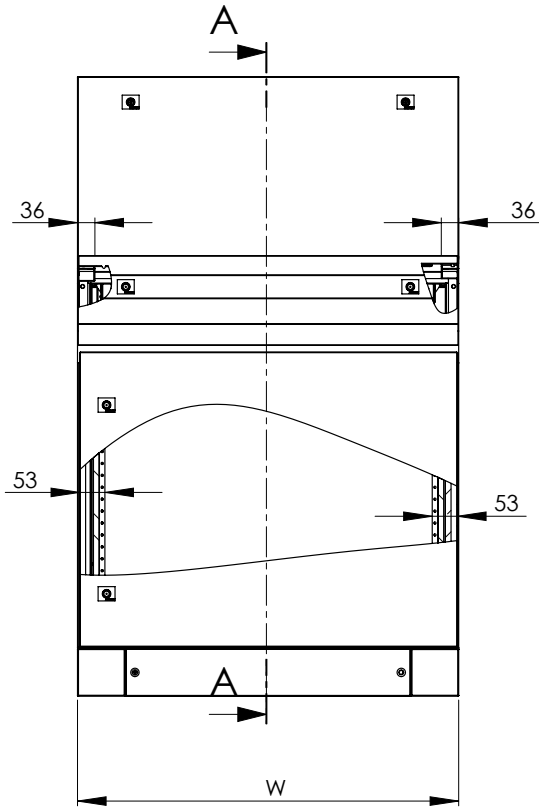

KMP-3000 SERİSİ

SECTION F-F
SCALE 1 : 10

PANO GENİŞLİK	W	W1
600	600	498
800	800	698
1000	1000	898
1200	1200	1098