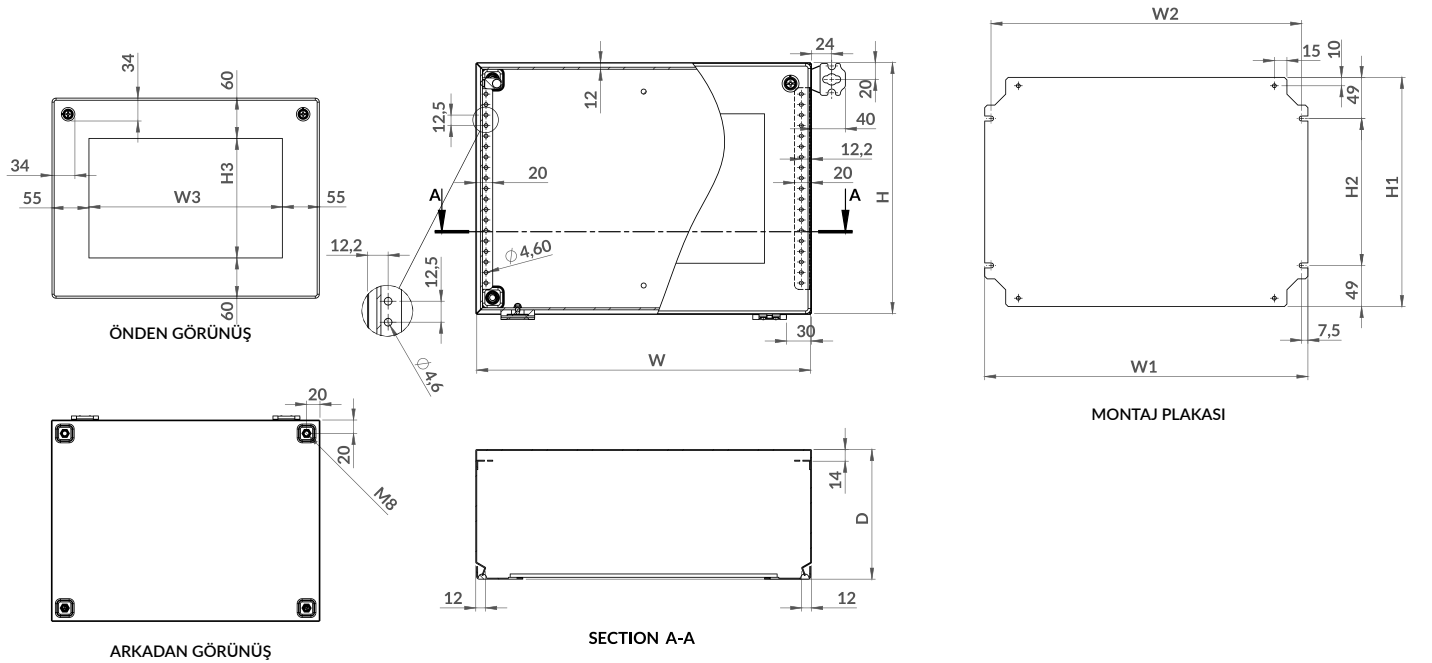

KT DÜZ KAPILI BUS KUTUSU

PANO GENİŞLİK (W)	W1	W2	PANO YÜKSEKLİK (H)	H1	H2	PANO DERİNLİK (D)
400	385	370	200	173	25	155
600	585	570	300	273	175	
800	785	770	-	-	-	-

KT CAMLI KAPILI BUS KUTUSU

PANO GENİŞLİK (W)	W1	W2	W3	PANO YÜKSEKLİK (H)	H1	H2	H2	PANO DERİNLİK (D)
400	385	370	288	200	173	25	78	155
600	585	570	488	300	273	75	178	
800	785	770	688	-	-	-	-	-