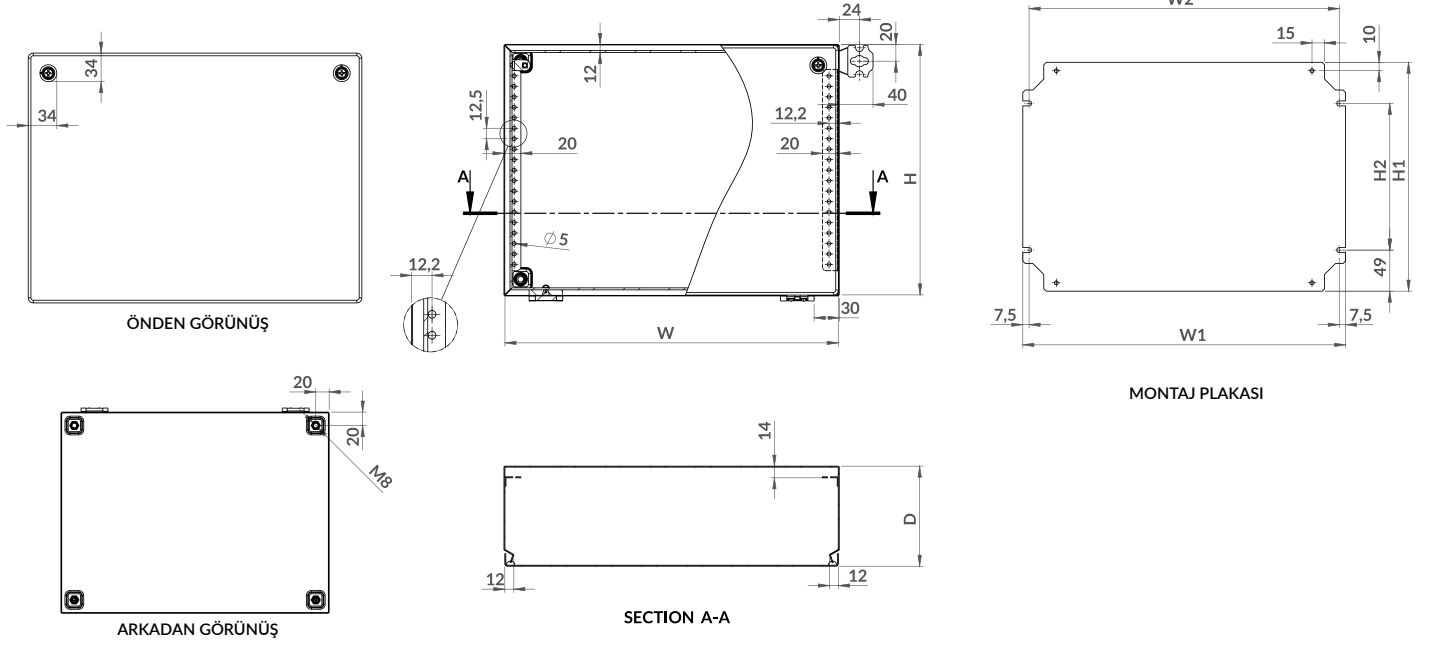

KT DÜZ KAPILI BUS KUTUSU

PANO GENİŞLİK (W)	W1	W2	PANO YÜKSEKLİK (H)	H1	H2	PANO DERİNLİK (D)
400	385	370	200	173	25	155
600	585	570	300	273	175	
800	785	770	-	-	-	-

KT CAMLI KAPILI BUS KUTUSU

PANO GENİŞLİK (W)	W1	W2	W3	PANO YÜKSEKLİK (H)	H1	H2	H2	PANO DERİNLİK (D)
400	385	370	288	200	173	25	78	155
600	585	570	488	300	273	75	178	
800	785	770	688	-	-	-	-	-