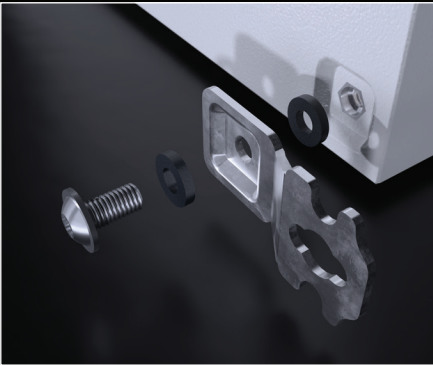

Malzeme : Ana Gvde, Kapak DKP Sac
Yzey İřlem : Demir-fosfat + elektrostatik toz boya
RAL 7035
IP Sınıfı : IEC EN 60529 IP 66
NEMA Sınıfı : Nema 4

Standartlar : IEC 62208 (Pano Standartları)
Korozyon Sınıfı : TS EN ISO 12944-2' ye gre C3-M
Garanti : KYT-72
rn İerięi : Gvde, Camlı Mentēeli Kapak,
Baęlantı Paraları

AKSESUARLAR:

Duvar Tutucusu sf: 55

Montaj Plakası sf: 60

Topraklama Kablosu sf: 71

Dięer Aksesuarlar sf: 50

KT CAMLI KAPILI BUS KUTUSU

ÜRÜN KODU	PANO				SAC KALINLIKLARI		KAPAK		
	W*	H*	D*	AĞIRLIK	GÖVDE	KAPAK	KİLİT	MENTEŞE	VERSİYON
	mm	mm	mm	kg	mm	mm	adet	adet	
KT 374.215	400	200	155	4,23	1,2	1,2	2	2	1
KT 374.315	400	300	155	5,29	1,2	1,2	2	2	1
KT 376.315	600	300	155	7,04	1,2	1,2	3	2	2
KT 378.315	800	300	155	8,78	1,2	1,2	3	3	3