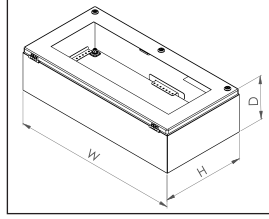

KT CAMLI KAPILI BUS KUTUSU

ÜRÜN KODU	PANO				SAC KALINLIKLARI		KAPAK		
	W*	H*	D*	AĞIRLIK	GÖVDE	KAPAK	KİLİT	MENTEŞE	VERSİYON
	mm	mm	mm	kg	mm	mm	adet	adet	
KT 374.215	400	200	155	4,23	1,2	1,2	2	2	1
KT 374.315	400	300	155	5,29	1,2	1,2	2	2	1
KT 376.315	600	300	155	7,04	1,2	1,2	3	2	2
KT 378.315	800	300	155	8,78	1,2	1,2	3	3	3

Versiyon 2

Katalog

Montaj talimatı