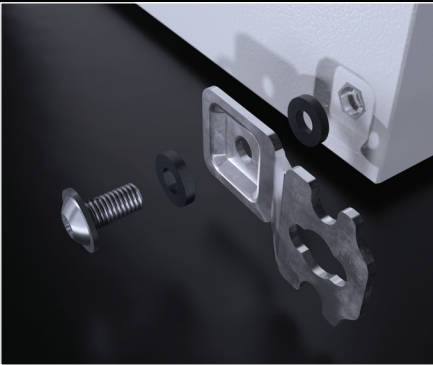

AKSESUARLAR:

Duvar Tutucusu sf: 55

Montaj Plakası sf: 60

Topraklama Kablosu sf: 71

Diğer Aksesuarlar sf: 50