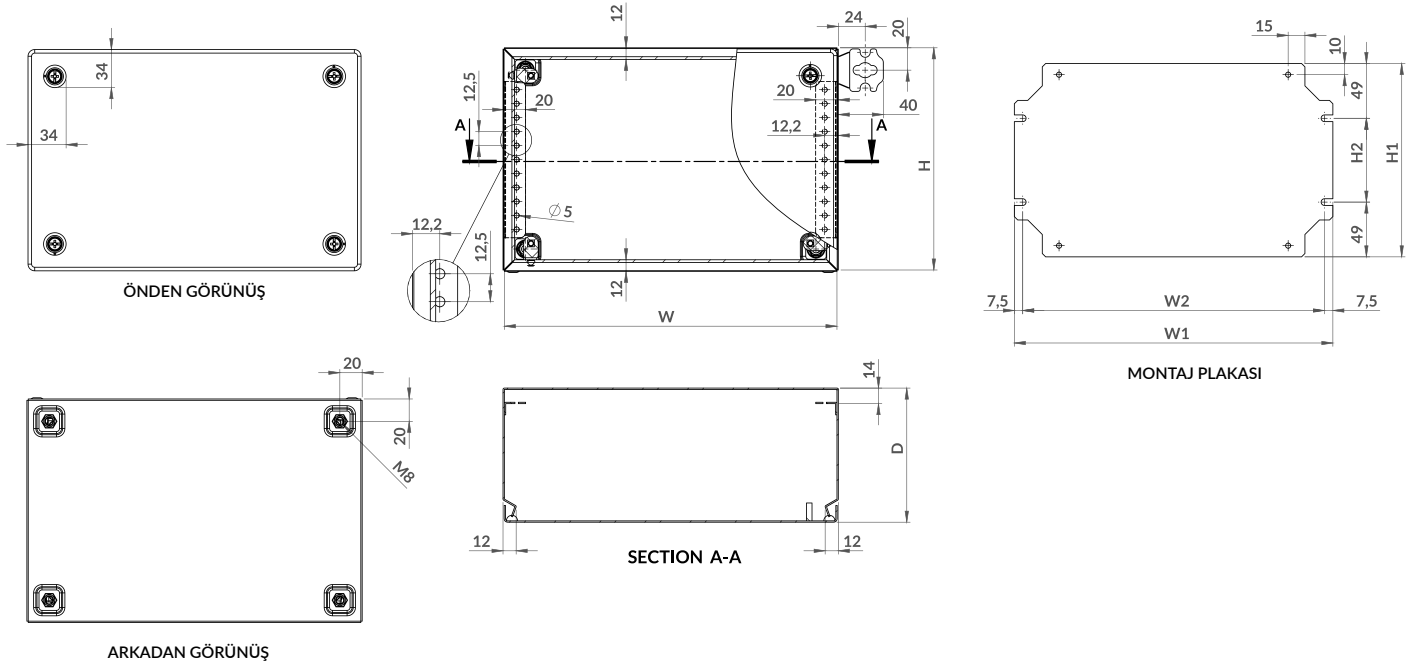

## KT KLEMENS KUTUSU

PANO GENİŞLİK (W)	W1	W2	PANO YÜKSEKLİK (H)	H1	H2	PANO DERİNLİK (D)
150	135	120	150	123	25	80
200	185	170	200	173	75	
300	285	270	300	273	175	120
400	385	370	400	373	275	
500	485	470				
600	585	570				
800	785	770				