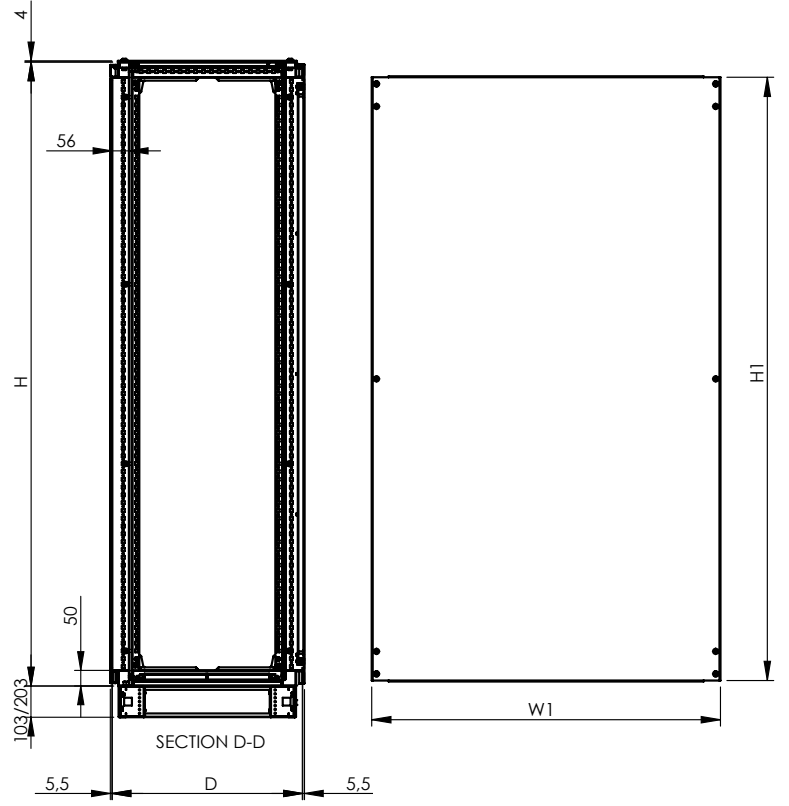

NEO MODÜLER SERİSİ TEK KAPI

PANO GENİŞLİK	W	W1	W2	W3
400	400	-	320	151
600	600	488	520	351
800	800	688	720	551
1000	1000	888	920	344,5x2
1200	1200	1088	1120	544,5x2

PANO DERİNLİK	D	D1	D2
400	370	320	203
500	470	420	303
600	570	520	403
800	770	720	603

PANO YÜKSEKLİK	H	H1
1200	1200	1088
1600	1600	1488
1800	1800	1688
2000	2000	1888

SECTION B-B

PANO GENİŞLİK	W	W1	W2	W3
400	400	-	320	151
600	600	488	520	351
800	800	688	720	551
1000	1000	888	920	344,5x2
1200	1200	1088	1120	444,5x2

PANO DERİNLİK	D	D1	D2
400	370	320	203
500	470	420	303
600	570	520	403
800	770	720	603

PANO YÜKSEKLİK	H	H1
1200	1200	1088
1600	1600	1488
1800	1800	1688
2000	2000	1888