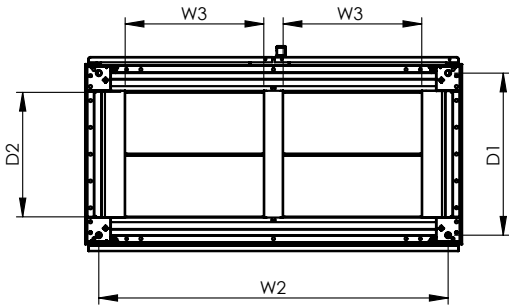

NEO MODÜLER SERİSİ TEK KAPI

PANO GENİŞLİK	W	W1	W2	W3
400	400	-	320	151
600	600	488	520	351
800	800	688	720	551
1000	1000	888	920	344,5x2
1200	1200	1088	1120	544,5x2

PANO DERİNLİK	D	D1	D2
400	370	320	203
500	470	420	303
600	570	520	403
800	770	720	603

PANO YÜKSEKLİK	H	H1
1200	1200	1088
1600	1600	1488
1800	1800	1688
2000	2000	1888

SECTION B-B

PANO GENİŞLİK	W	W1	W2	W3
400	400	-	320	151
600	600	488	520	351
800	800	688	720	551
1000	1000	888	920	344,5x2
1200	1200	1088	1120	444,5x2

PANO DERİNLİK	D	D1	D2
400	370	320	203
500	470	420	303
600	570	520	403
800	770	720	603

PANO YÜKSEKLİK	H	H1
1200	1200	1088
1600	1600	1488
1800	1800	1688
2000	2000	1888