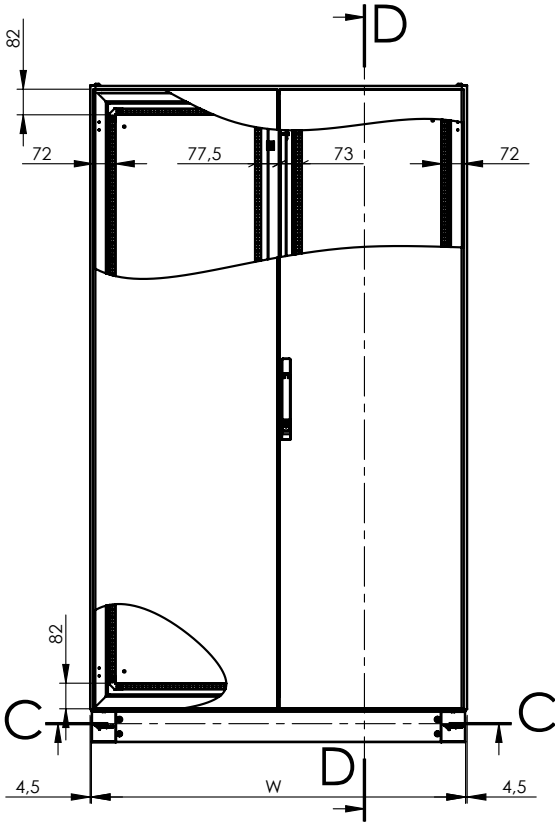

NEO MODÜLER SERİSİ TEK KAPI

PANO GENİŞLİK	W	W1	W2	W3
400	400	-	320	151
600	600	488	520	351
800	800	688	720	551
1000	1000	888	920	344,5x2
1200	1200	1088	1120	544,5x2

PANO DERİNLİK	D	D1	D2
400	370	320	203
500	470	420	303
600	570	520	403
800	770	720	603

PANO YÜKSEKLİK	H	H1
1200	1200	1088
1600	1600	1488
1800	1800	1688
2000	2000	1888

SECTION B-B

PANO GENİŞLİK	W	W1	W2	W3
400	400	-	320	151
600	600	488	520	351
800	800	688	720	551
1000	1000	888	920	344,5x2
1200	1200	1088	1120	444,5x2

PANO DERİNLİK	D	D1	D2
400	370	320	203
500	470	420	303
600	570	520	403
800	770	720	603

PANO YÜKSEKLİK	H	H1
1200	1200	1088
1600	1600	1488
1800	1800	1688
2000	2000	1888