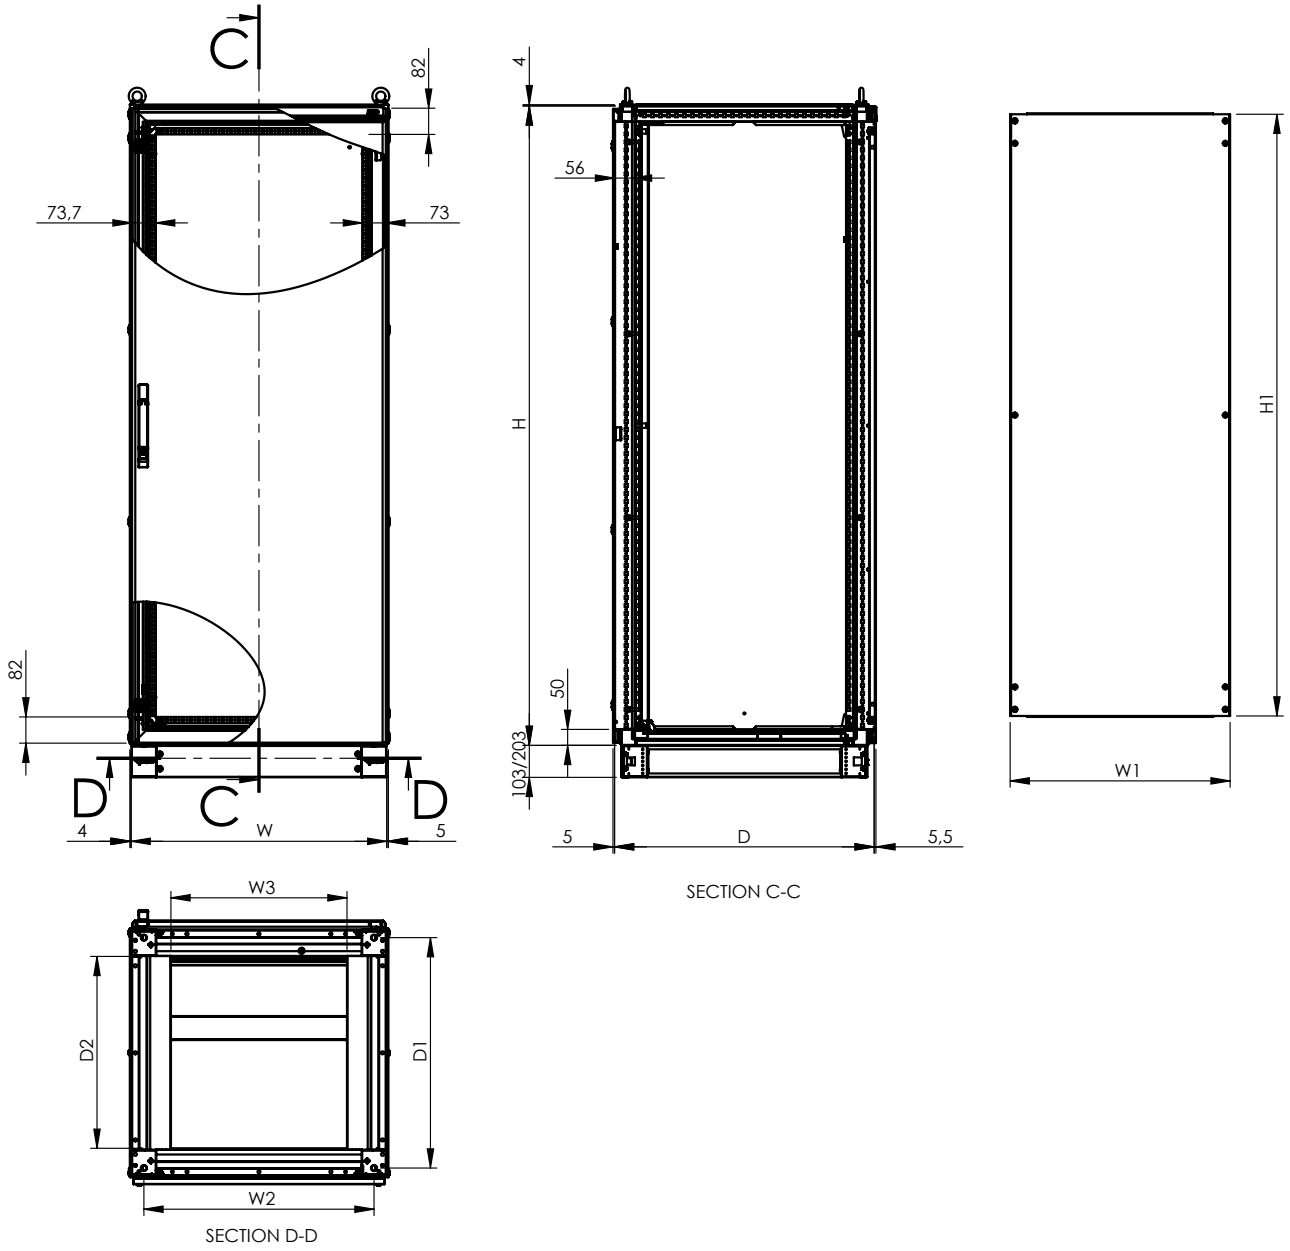

NEO MODÜLER SERİSİ TEK KAPI

PANO GENİŞLİK	W	W1	W2	W3
400	400	-	320	151
600	600	488	520	351
800	800	688	720	551
1000	1000	888	920	344,5x2
1200	1200	1088	1120	544,5x2

PANO DERİNLİK	D	D1	D2
400	370	320	203
500	470	420	303
600	570	520	403
800	770	720	603

PANO YÜKSEKLİK	H	H1
1200	1200	1088
1600	1600	1488
1800	1800	1688
2000	2000	1888

SECTION B-B

PANO GENİŞLİK	W	W1	W2	W3
400	400	-	320	151
600	600	488	520	351
800	800	688	720	551
1000	1000	888	920	344,5x2
1200	1200	1088	1120	444,5x2

PANO DERİNLİK	D	D1	D2
400	370	320	203
500	470	420	303
600	570	520	403
800	770	720	603

PANO YÜKSEKLİK	H	H1
1200	1200	1088
1600	1600	1488
1800	1800	1688
2000	2000	1888