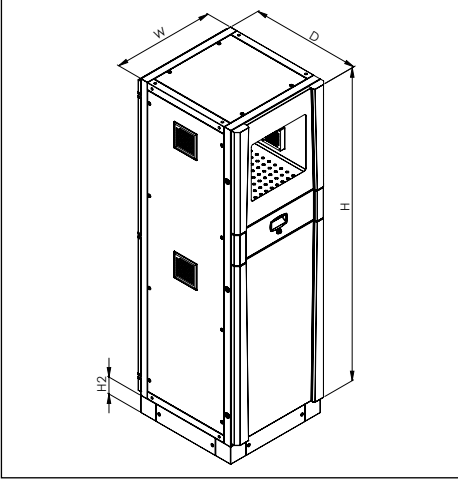

- Kapalı sistem klavye ve mouse çalışması
- Klavye ve mouse kullanımında operasyon anında klavye bölümü kabin içine toz kaçırmaz.
- Teknik çizim için bakınız sayfa 290

PC KABİN

Materyal : Tüm sac malzeme : 1,50 mm DKP+RAL 7035 boya
 Ön çerçeve : RAL 9005 BOYA
 Cam : 4 mm tamperli cam

IP Koruma : IP 55

Ürün İçeriği : 1 adet Gövde, Açılır arka kapı, 2 parçalı ön kapılar, çekmeceli klavye bölümü, 2 adet sabit raf, H100 mm Baza, Süngerli alt kapak

ÜRÜN KODU	PC KABİN GENİŞLİK (W)	PC KABİN YÜKSEKLİK (H+H2)	PC KABİN DERİNLİK (D)
406.186	600	1800+100	600
406.188	600	1800+100	800

SABİT RAF

Materyal : 1,50 mm DKP + RAL 7035 boya

Ürün İçeriği : 1 adet sabit raf ve vidaları

ÜRÜN KODU	PC KABİN GENİŞLİK (W)	PC KABİN DERİNLİK (D)
941.266	600	600
941.268	600	800

HAREKETLİ RAF

Materyal : 1,50 mm DKP + RAL 7035 boya

Ürün İçeriği : 1 adet raylı raf

ÜRÜN KODU	PC KABİN GENİŞLİK (W)	PC KABİN DERİNLİK (D)
941.306	600	600
941.308	600	800

MONTAJ PLAKASI

Materyal : 2 mm Galvaniz sac

Ürün İçeriği : 1 adet montaj plakası

ÜRÜN KODU	PLAKA GENİŞLİK (W1)	PLAKA HEIGHT (H3)
942.308	490	585
942.310	490	940