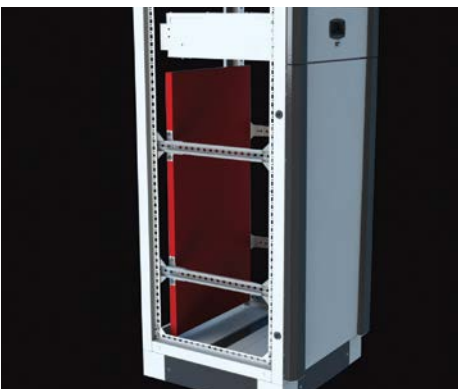

- Kapalı sistem klavye ve mouse çalışması
- Klavye ve mouse kullanımında operasyon anında klavye bölümü kabin içine toz kaçırmaz.
- Teknik çizim için bakınız sayfa 290

PC KABİN

Materyal : Tüm sac malzeme : 1,50 mm DKP+RAL 7035 boya
 Ön çerçeve : RAL 9005 BOYA
 Cam : 4 mm tamperli cam

IP Koruma : IP 55

Ürün İçeriği : 1 adet Gövde, Açılır arka kapı, 2 parçalı ön kapılar, çekmeceli klavye bölümü, 2 adet sabit raf, H100 mm Baza, Süngerli alt kapak

ÜRÜN KODU	PC KABİN GENİŞLİK (W)	PC KABİN YÜKSEKLİK (H+H2)	PC KABİN DERİNLİK (D)
406.186	600	1800+100	600
406.188	600	1800+100	800

SABİT RAF

Materyal : 1,50 mm DKP + RAL 7035 boya

Ürün İçeriği : 1 adet sabit raf ve vidaları

ÜRÜN KODU	PC KABİN GENİŞLİK (W)	PC KABİN DERİNLİK (D)
941.266	600	600
941.268	600	800

HAREKETLİ RAF

Materyal : 1,50 mm DKP + RAL 7035 boya

Ürün İçeriği : 1 adet raylı raf

ÜRÜN KODU	PC KABİN GENİŞLİK (W)	PC KABİN DERİNLİK (D)
941.306	600	600
941.308	600	800

MONTAJ PLAKASI

Materyal : 2 mm Galvaniz sac

Ürün İçeriği : 1 adet montaj plakası

ÜRÜN KODU	PLAKA GENİŞLİK (W1)	PLAKA HEIGHT (H3)
942.308	490	585
942.310	490	940