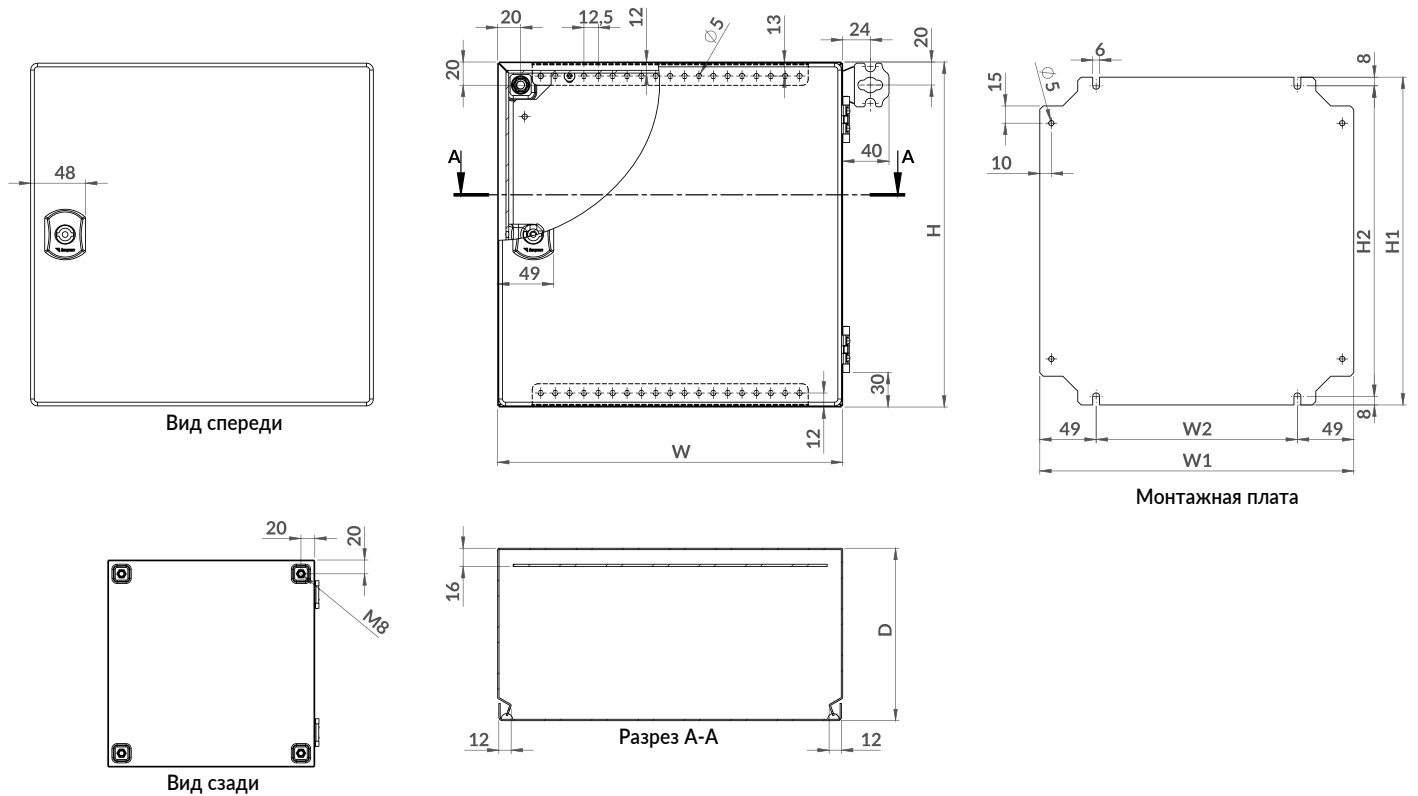

ШКАФЫ DM-SMALL

Ширина шкафа (W)	W1	W2	Высота шкафа (H)	H1	H2	Глубина шкафа (D)
200	185	75	200	173	170	150
250	235	125	250	223	220	
300	285	175	300	273	270	-
400	385	275	400	373	370	