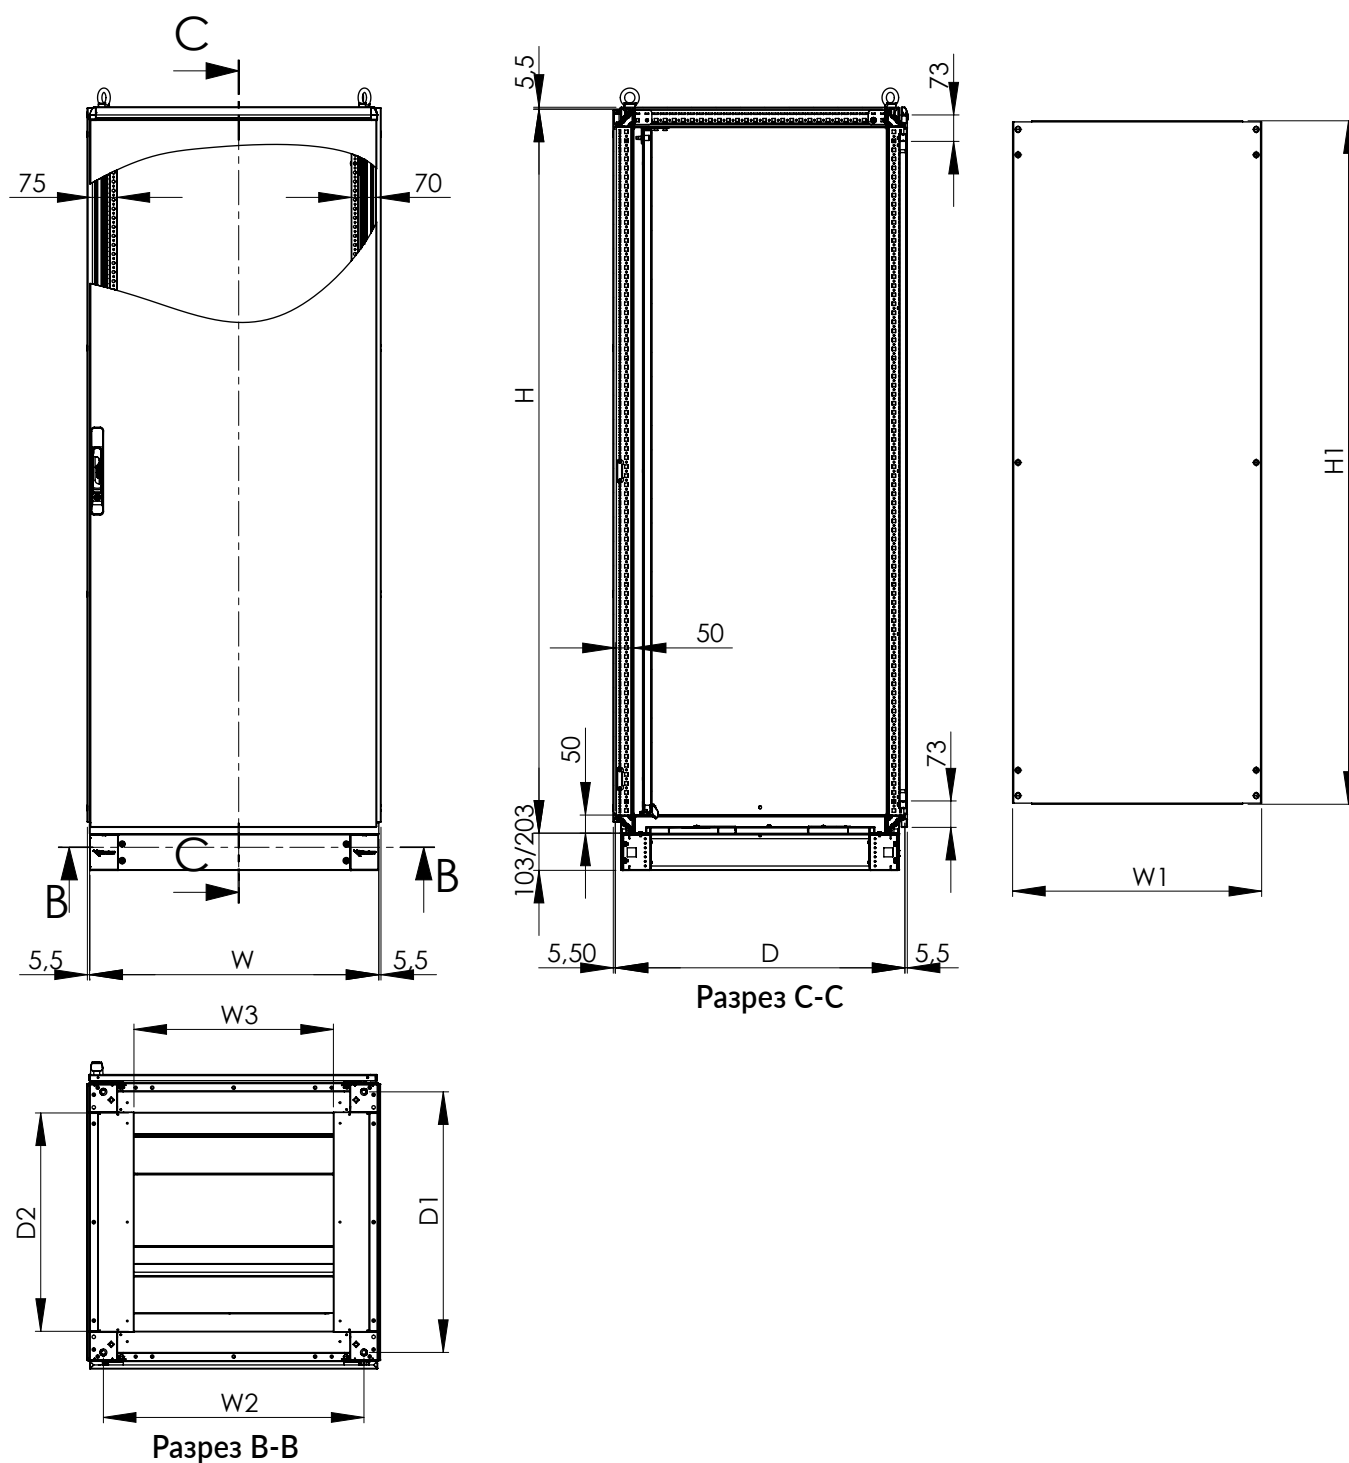

# НАПОЛЬНЫЕ ШКАФЫ TEOS

Ширина шкафа	W	W1	W2	W3
400	400	-	320	151
500	500	388	420	251
600	600	488	520	351
700	700	588	620	451
800	800	688	720	551
1000	1000	888	920	444,5x2
1200	1200	1088	1120	544,5x2

Глубина шкафа	D	D1	D2
400	400	320	203
500	500	420	303
600	600	520	403
700	700	620	503
800	800	720	603

Высота шкафа	H	H1
1200	1200	1088
1600	1600	1488
1800	1800	1688
2000	2000	1888
2200	2200	2088

Ширина шкафа	W	W1	W2	W3
400	400	-	320	151
500	500	388	420	251
600	600	488	520	351
700	700	588	620	451
800	800	688	720	551
1000	1000	888	920	444,5x2
1200	1200	1088	1120	544,5x2

Глубина шкафа	D	D1	D2
400	400	320	203
500	500	420	303
600	600	520	403
700	700	620	503
800	800	720	603

Высота шкафа	H	H1
1200	1200	1088
1600	1600	1488
1800	1800	1688
2000	2000	1888
2200	2200	2088