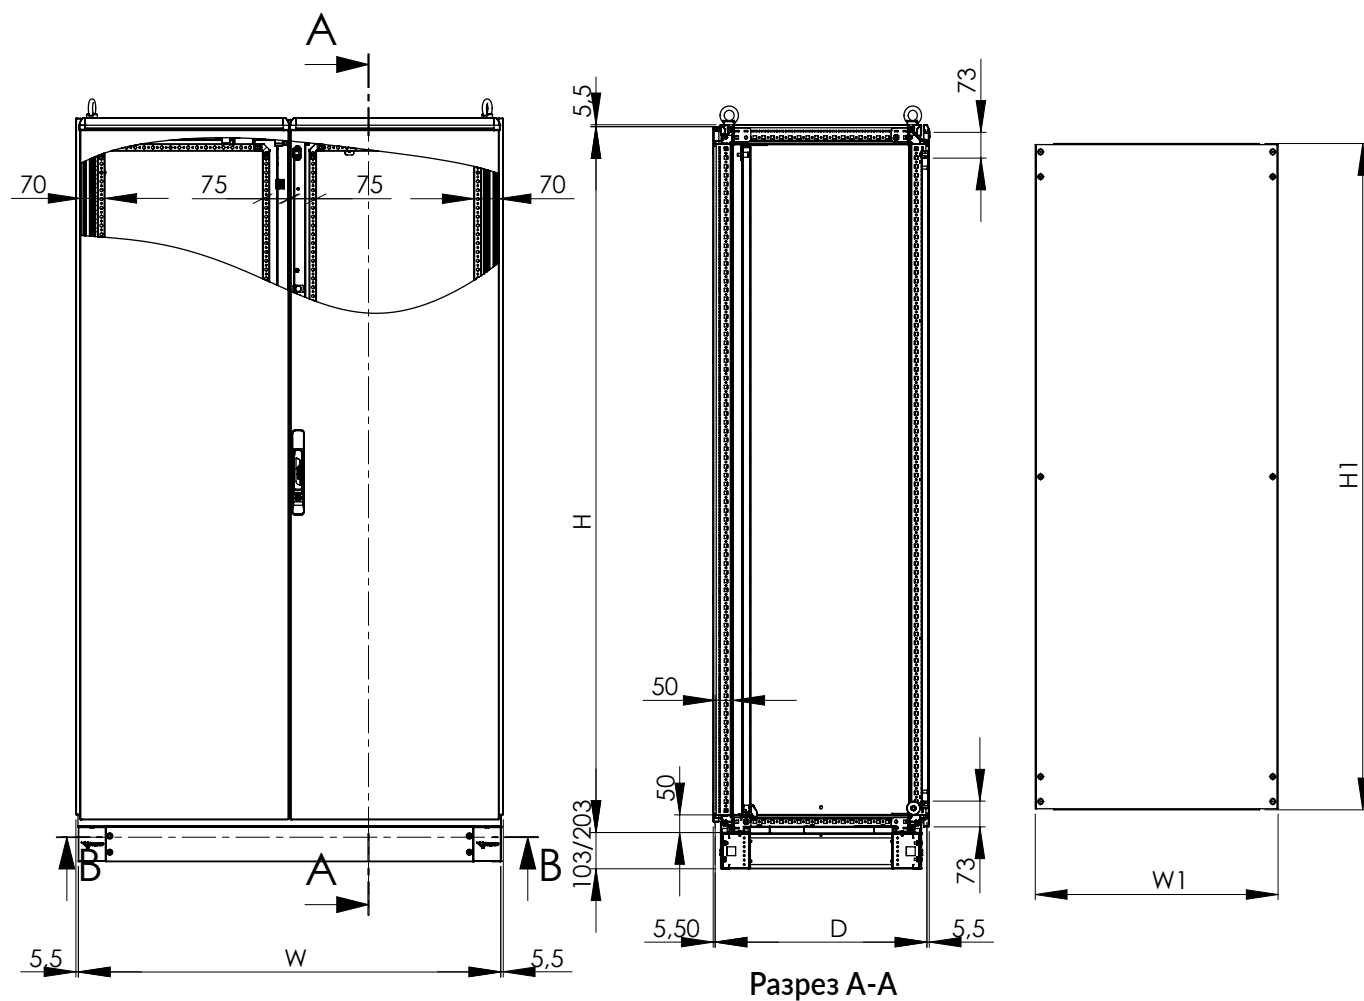

# НАПОЛЬНЫЕ ШКАФЫ TEOS

Ширина шкафа	W	W1	W2	W3
400	400	-	320	151
500	500	388	420	251
600	600	488	520	351
700	700	588	620	451
800	800	688	720	551
1000	1000	888	920	444,5x2
1200	1200	1088	1120	544,5x2

Глубина шкафа	D	D1	D2
400	400	320	203
500	500	420	303
600	600	520	403
700	700	620	503
800	800	720	603

Высота шкафа	H	H1
1200	1200	1088
1600	1600	1488
1800	1800	1688
2000	2000	1888
2200	2200	2088

Ширина шкафа	W	W1	W2	W3
400	400	-	320	151
500	500	388	420	251
600	600	488	520	351
700	700	588	620	451
800	800	688	720	551
1000	1000	888	920	444,5x2
1200	1200	1088	1120	544,5x2

Глубина шкафа	D	D1	D2
400	400	320	203
500	500	420	303
600	600	520	403
700	700	620	503
800	800	720	603

Высота шкафа	H	H1
1200	1200	1088
1600	1600	1488
1800	1800	1688
2000	2000	1888
2200	2200	2088