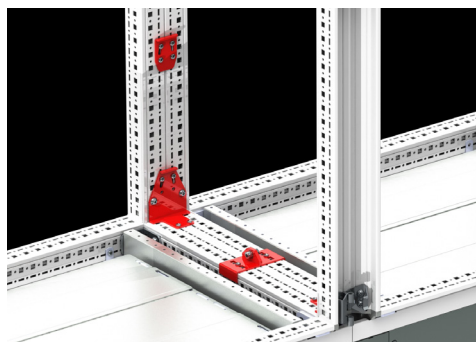

РАЗМЕРЫ и МОДЕЛИ (В РАЗБОРЕ)

КОМПЛЕКТ ДЛЯ СОЕДИНЕНИЯ В ЛИНЕЙКУ

Материал : Низкоуглеродистая оцинкованная сталь 3-4 мм

Комплект поставки : 2 шт. комбинированные соединители, 4 шт. угловые соединители,
2 шт регулируемые соединители, 4 шт. крепежные кронштейны,
5,6 м уплотнительной прокладки и крепежные принадлежности.

Артикул : 711.000

Примечание Для других комбинаций и вариантов соединения - см. стр. 159.