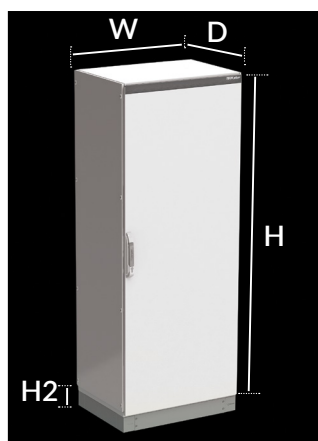

Глубина шкафа = 500 мм (D)		Высота шкафа = 2000 мм (H)							
		Ширина шкафа в мм (W)							
Шаг	Описание	Одна дверь 400	Одна дверь 600	Одна дверь 700	Одна дверь 800	Две двери 800	Одна дверь 1000	Две двери 1000	Две двери 1200
1	Нижняя/верхняя рамы	701.450	701.650	701.750	701.850	701.850	701.050	701.050	701.250
2	Вертикальные стойки	702.200	702.200	702.200	702.200	702.200	702.200	702.200	702.200
3	Угловые элементы цоколя В100 (H2)	708.100	708.100	708.100	708.100	708.100	708.100	708.100	708.100
3	Угловые элементы цоколя В200 (H2)	708.200	708.200	708.200	708.200	708.200	708.200	708.200	708.200
4	Передние и задние панели цоколя В100 (H2)	709.140	709.160	709.170	709.180	709.180	709.100	709.100	709.120
5	Боковые панели цоколя В100 (H2)	710.150	710.150	710.150	710.150	710.150	710.150	710.150	710.150
6	Задняя панель	703.420	703.620	703.720	703.820	703.820	703.020	703.020	703.220
7	Дверь (Сплошная)	724.420	724.620	724.720	724.820	724.821	724.021	724.020	724.220
7	Дверь (Обзорная)	-	725.620	725.720	725.820	-	-	-	-
8	Боковые панели (2 шт.)	706.205	706.205	706.205	706.205	706.205	706.205	706.205	706.205
9	Монтажная плата	-	707.620	707.720	707.820	707.820	707.020	707.020	707.220
10	Комплект для соединения	711.000	711.000	711.000	711.000	711.000	711.000	711.000	711.000
11	Рым-болты (4 шт.)	612.000	612.000	612.000	612.000	612.000	612.000	612.000	612.000

Глубина шкафа = 600 мм (D)		Высота шкафа = 2000 мм (H)							
		Ширина шкафа в мм (W)							
Шаг	Описание	Одна дверь 400	Одна дверь 600	Одна дверь 700	Одна дверь 800	Две двери 800	Одна дверь 1000	Две двери 1000	Две двери 1200
1	Нижняя/верхняя рамы	701.460	701.660	701.760	701.860	701.860	701.060	701.060	701.260
2	Вертикальные стойки	702.200	702.200	702.200	702.200	702.200	702.200	702.200	702.200
3	Угловые элементы цоколя В100 (H2)	708.100	708.100	708.100	708.100	708.100	708.100	708.100	708.100
3	Угловые элементы цоколя В200 (H2)	708.200	708.200	708.200	708.200	708.200	708.200	708.200	708.200
4	Передние и задние панели цоколя В100 (H2)	709.140	709.160	709.170	709.180	709.180	709.100	709.100	709.120
5	Боковые панели цоколя В100 (H2)	710.160	710.160	710.160	710.160	710.160	710.160	710.160	710.160
6	Задняя панель	703.420	703.620	703.720	703.820	703.820	703.020	703.020	703.220
7	Дверь (Сплошная)	724.420	724.620	724.720	724.820	724.821	724.021	724.020	724.220
7	Дверь (Обзорная)	-	725.620	725.720	725.820	-	-	-	-
8	Боковые панели (2 шт.)	706.206	706.206	706.206	706.206	706.206	706.206	706.206	706.206
9	Монтажная плата	-	707.620	707.720	707.820	707.820	707.020	707.020	707.220
10	Комплект для соединения	711.000	711.000	711.000	711.000	711.000	711.000	711.000	711.000
11	Рым-болты (4 шт.)	612.000	612.000	612.000	612.000	612.000	612.000	612.000	612.000