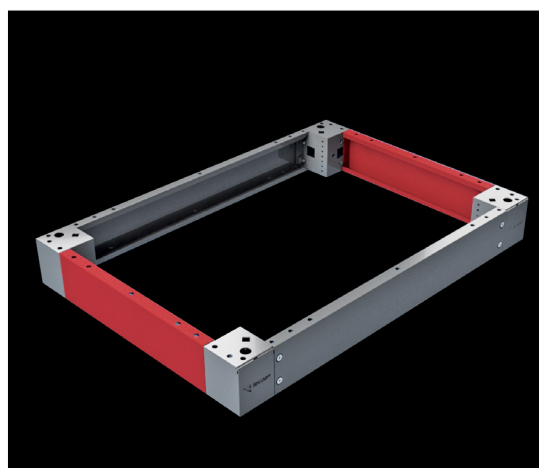

БОКОВЫЕ ПАНЕЛИ ЦОКОЛЯ

Связанный размер : Глубина шкафа

Материал : Оцинкованная сталь 1,5 мм + порошковое покрытие RAL7012

Комплект поставки : 2 шт. панели для монтажа сбоку высотой 100 мм и крепежные принадлежности

Внимание : 2 комплекта требуется для закрытия при использовании угловых элементов 200 мм.

Артикул	Глубина шкафа (мм)
710.140	400
710.150	500
710.160	600
710.180	800
710.100	1000