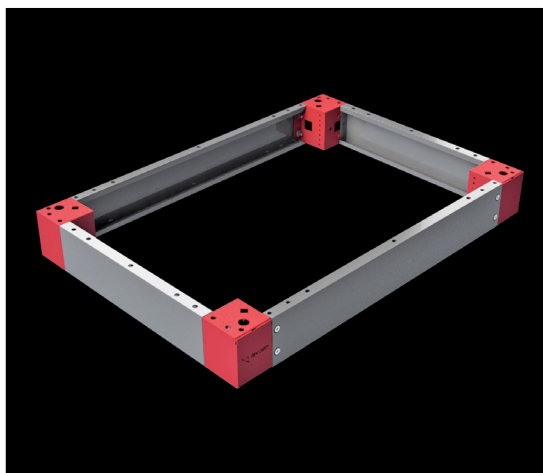

НИЖНЯЯ И ВЕРХНЯЯ РАМЫ

Габариты : Ширина x Глубина

Материал : Корпус : оцинкованная сталь 1,5 мм + порошковое покрытие RAL7035

Верхняя рама : оцинкованная сталь 1,5 мм + порошковое покрытие RAL7035

Нижняя рама : оцинкованная сталь 1,5 мм + порошковое покрытие RAL7035

Артикул	Ширина (мм)	Глубина (мм)
701.040	1000	400
701.050	1000	500
701.060	1000	600
701.080	1000	800
701.240	1200	400
701.250	1200	500
701.260	1200	600
701.280	1200	800

ВЕРТИКАЛЬНЫЕ СТОЙКИ

Габариты : Высота

Материал : Стойки : оцинкованная сталь 1,5 мм + порошковое покрытие RAL7035

Комплект поставки : 4 шт. вертикальных стоек

Артикул	Высота (мм)
702.120	1200
702.160	1600
702.180	1800
702.200	2000
702.220	2200

РАЗМЕРЫ и МОДЕЛИ (В РАЗБОРЕ)

УГЛОВЫЕ ЭЛЕМЕНТЫ ЦОКОЛЯ

Связанный размер : Высота цоколя

Материал : Угловые элементы : оцинкованная сталь 2 мм + порошковое покрытие RAL7012
Пластиковые заглушки : АБС Пластик RAL7012