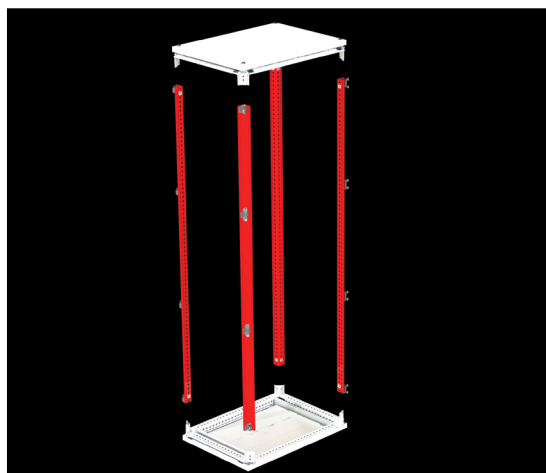

ВЕРТИКАЛЬНЫЕ СТОЙКИ

Габариты : Высота

Материал : Стойки : оцинкованная сталь 1,5 мм + порошковое покрытие RAL7035

Комплект поставки : 4 шт. вертикальных стоек

Артикул	Высота (мм)
702.120	1200
702.160	1600
702.180	1800
702.200	2000
702.220	2200