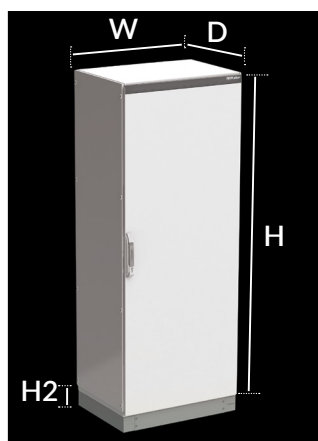

Глубина шкафа = 500 мм (D)		Высота шкафа = 1200 мм (H)			Высота шкафа = 1600 мм (H)		
		Ширина шкафа в мм (W)			Ширина шкафа в мм (W)		
Шаг	Описание	Одна дверь 600	Одна дверь 800	Две двери 1200	Одна дверь 600	Одна дверь 800	Две двери 1200
1	Нижняя/верхняя рамы	701.650	701.850	701.250	701.650	701.850	701.250
2	Вертикальные стойки	702.120	702.120	702.120	702.160	702.160	702.160
3	Угловые элементы цоколя В100 (H2)	708.100	708.100	708.100	708.100	708.100	708.100
3	Угловые элементы цоколя В200 (H2)	708.200	708.200	708.200	708.200	708.200	708.200
4	Передние и задние панели цоколя В100 (H2)	709.160	709.180	709.120	709.160	709.180	709.120
5	Боковые панели цоколя В100 (H2)	710.150	710.150	710.150	710.150	710.150	710.150
6	Задняя панель	703.612	703.812	703.212	703.616	703.816	703.216
7	Дверь (Сплошная)	724.612	724.812	724.212	724.616	724.816	724.216
8	Боковые панели (2 шт.)	706.125	706.125	706.125	706.165	706.165	706.165
9	Монтажная плата	707.612	707.812	707.212	707.616	707.816	707.216
10	Комплект для соединения	711.000	711.000	711.000	711.000	711.000	711.000
11	Рым-болты (4 шт.)	612.000	612.000	612.000	612.000	612.000	612.000

Глубина шкафа = 400 мм (D)		Высота шкафа = 1800 мм (H)				
		Ширина шкафа в мм (W)				
Шаг	Описание	Одна дверь 600	Одна дверь 800	Две двери 800	Две двери 1000	Две двери 1200
1	Нижняя/верхняя рамы	701.640	701.840	701.840	701.040	701.240
2	Вертикальные стойки	702.180	702.180	702.180	702.180	702.180
3	Угловые элементы цоколя В100 (H2)	708.100	708.100	708.100	708.100	708.100
3	Угловые элементы цоколя В200 (H2)	708.200	708.200	708.200	708.200	708.200
4	Передние и задние панели цоколя В100 (H2)	709.160	709.180	709.180	709.100	709.120
5	Боковые панели цоколя В100 (H2)	710.140	710.140	710.140	710.140	710.140
6	Задняя панель	703.618	703.818	703.818	703.018	703.218
7	Дверь (Сплошная)	724.618	724.818	724.811	724.018	724.218
7	Дверь (Обзорная)	725.618	725.818	-	-	-
8	Боковые панели (2 шт.)	706.184	706.184	706.184	706.184	706.184
9	Монтажная плата	707.618	707.818	707.818	707.018	707.218
10	Комплект для соединения	711.000	711.000	711.000	711.000	711.000
11	Рым-болты (4 шт.)	612.000	612.000	612.000	612.000	612.000