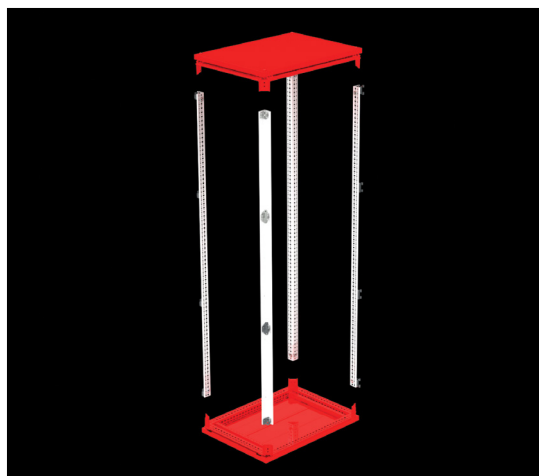

НИЖНЯЯ И ВЕРХНЯЯ РАМЫ

Габариты : Ширина x Глубина

Материал : Корпус : оцинкованная сталь 1,5 мм + порошковое покрытие RAL7035

Верхняя рама : оцинкованная сталь 1,5 мм + порошковое покрытие RAL7035

Нижняя рама : оцинкованная сталь 1,5 мм + порошковое покрытие RAL7035

Панель основания : оцинкованная сталь 1,5 мм

Комплект поставки : 1 комплект нижней рамы, 1 комплект верхней рамы, 1 шт. панель основания, 1 шт. потолочная панель и комплект для сборки шкафа.

Примечание : Рым-болты заказываются отдельно.

Материал : Стойки : оцинкованная сталь 1,5 мм + порошковое покрытие RAL7035

Комплект поставки : 4 шт. вертикальных стоек

Артикул	Высота (мм)
702.120	1200
702.160	1600
702.180	1800
702.200	2000
702.220	2200