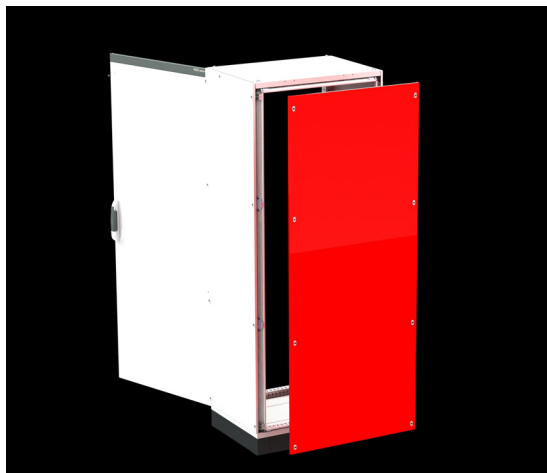

ПЕРЕДНИЕ И ЗАДНИЕ ПАНЕЛИ ЦОКОЛЯ

Связанный размер : Ширина шкафа

Материал : Оцинкованная сталь 1,5 мм + порошковое покрытие RAL7012

Комплект поставки : 2 шт. панели для монтажа спереди/сзади высотой 100 мм и крепежные принадлежности

Связанный размер : Глубина шкафа

Материал : Оцинкованная сталь 1,5 мм + порошковое покрытие RAL7012

Комплект поставки : 2 шт. панели для монтажа сбоку высотой 100 мм и крепежные принадлежности

Внимание : 2 комплекта требуется для закрытия при использовании угловых элементов 200 мм.

Артикул	Глубина шкафа (мм)
710.140	400
710.150	500
710.160	600
710.180	800
710.100	1000

ЗАДНЯЯ ПАНЕЛЬ

Габариты : Ширина x Высота

Материал : Оцинкованная сталь 1,5 мм + порошковое покрытие RAL7035

Комплект поставки : 1 шт. задняя панель и крепежные принадлежности.