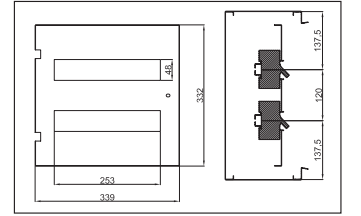

Pano W400 x H400 mm
ÜRÜN KODU: **943.857**