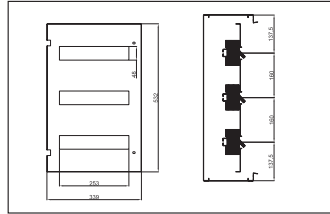

ÜRÜN KODU	PANO		
	GENİŞLİK	A (mm)	X1 (mm)
943.870	300	80	208
943.820		100	208
943.821		120	208
943.822		160	208
943.871	400	80	308
943.823		100	308
943.824		120	308
943.825		160	308
943.872		200	308
943.873	500	80	408
943.826		100	408
943.827		120	408
943.828		160	408
943.874		200	408
943.875	600	80	508
943.829		100	508
943.830		120	508
943.831		160	508
943.876		200	508
943.877	800	80	708
943.832		100	708
943.833		120	708
943.834		160	708
943.878		200	708

BÜTÜN İÇ KAPAK SİSTEMİ

İÇ KAPAK KAPALI MODEL

ÜRÜN KODU	PANO			
	GENİŞLİK (W)	YÜKSEKLİK (H)	X (mm)	Y (mm)
943.845	300	400	239	232
943.846	400	400	339	232
943.847		500	339	432
943.848		600	339	532
943.849	500	600	439	532
943.850		700	439	632
943.851	600	800	539	732
943.852		1000	539	932
943.853		1150	539	1082
943.854	800	1000	739	932
943.855		1150	739	1082

Pano W400 x H500 mm
ÜRÜN KODU: **943.858**

Pano W400 x H600 mm
ÜRÜN KODU: **943.859**

Pano W500 x H600 mm
ÜRÜN KODU: **943.860**

Pano W600 x H800 mm
ÜRÜN KODU: **943.862**

Pano W600 x H1000 mm
ÜRÜN KODU: **943.863**