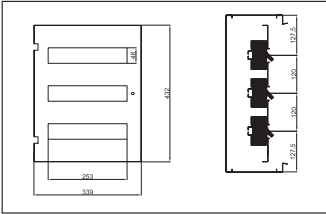

ÜRÜN KODU	PANO		
	GENİŞLİK	A (mm)	X1 (mm)
943.870	300	80	208
943.820		100	208
943.821		120	208
943.822		160	208
943.871	400	80	308
943.823		100	308
943.824		120	308
943.825		160	308
943.872		200	308
943.873	500	80	408
943.826		100	408
943.827		120	408
943.828		160	408
943.874		200	408
943.875	600	80	508
943.829		100	508
943.830		120	508
943.831		160	508
943.876		200	508
943.877	800	80	708
943.832		100	708
943.833		120	708
943.834		160	708
943.878		200	708

BÜTÜN İÇ KAPAK SİSTEMİ

İÇ KAPAK KAPALI MODEL

ÜRÜN KODU	PANO			
	GENİŞLİK (W)	YÜKSEKLİK (H)	X (mm)	Y (mm)
943.845	300	400	239	232
943.846	400	400	339	232
943.847		500	339	432
943.848		600	339	532
943.849	500	600	439	532
943.850		700	439	632
943.851	600	800	539	732
943.852		1000	539	932
943.853		1150	539	1082
943.854	800	1000	739	932
943.855		1150	739	1082

Pano W400 x H500 mm
ÜRÜN KODU: **943.858**

Pano W400 x H600 mm
ÜRÜN KODU: **943.859**

Pano W500 x H600 mm
ÜRÜN KODU: **943.860**

Pano W600 x H800 mm
ÜRÜN KODU: **943.862**

Pano W600 x H1000 mm
ÜRÜN KODU: **943.863**