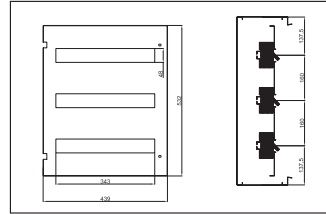

ÜRÜN KODU	PANO		
	GENİŞLİK	A (mm)	X1 (mm)
943.870	300	80	208
943.820		100	208
943.821		120	208
943.822		160	208
943.871	400	80	308
943.823		100	308
943.824		120	308
943.825		160	308
943.872		200	308
943.873	500	80	408
943.826		100	408
943.827		120	408
943.828		160	408
943.874		200	408
943.875	600	80	508
943.829		100	508
943.830		120	508
943.831		160	508
943.876		200	508
943.877	800	80	708
943.832		100	708
943.833		120	708
943.834		160	708
943.878		200	708

BÜTÜN İÇ KAPAK SİSTEMİ

İÇ KAPAK KAPALI MODEL

ÜRÜN KODU	PANO			
	GENİŞLİK (W)	YÜKSEKLİK (H)	X (mm)	Y (mm)
943.845	300	400	239	232
943.846	400	400	339	232
943.847		500	339	432
943.848		600	339	532
943.849	500	600	439	532
943.850		700	439	632
943.851	600	800	539	732
943.852		1000	539	932
943.853		1150	539	1082
943.854	800	1000	739	932
943.855		1150	739	1082

Pano W400 x H500 mm
ÜRÜN KODU: **943.858**

Pano W400 x H600 mm
ÜRÜN KODU: **943.859**

Pano W500 x H600 mm
ÜRÜN KODU: **943.860**

Pano W600 x H800 mm
ÜRÜN KODU: **943.862**

Pano W600 x H1000 mm
ÜRÜN KODU: **943.863**