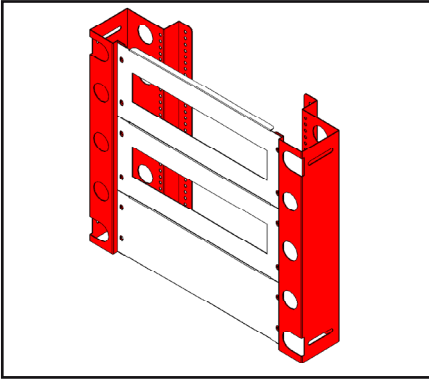

ANA İÇ PROFİLLER

- Malzeme** : DKP SAC,
RAL7035 toz boya
- Ürün İçeriği** : 2 adet profil ve
montaj parçaları

ÜRÜN KODU	PANO	
	YÜKSEKLİK (H)	DİKEY PROFİL YÜKSEKLİĞİ
943.801	400	340
943.802	500	440
943.803	600	540
943.804	700	640
943.805	800	740
943.806	1000	940
943.807	1150	1090

ANA İÇ PROFİLLER

- Malzeme** : DKP SAC, RAL7035 toz boya
- Ürün İçeriği** : 2 adet profil ve
montaj parçaları

ÜRÜN KODU	YÜKSEKLİK (H)
943.810	400
943.811	500
943.812	600
943.813	700
943.814	800
943.815	1000
943.816	1150

X min. Derinlik 200 mm : 93 mm
Derinlik 280 mm : 173 mm

X max. Derinlik 200 mm : 183 mm
Derinlik 280 mm : 213 mm

ARES AKSESUARLAR VE DONANIMLAR

İÇ MONTAJ PLAKASI

Malzeme : Galvaniz sac
 Ürün İçeriği : 1 adet montaj plakası ve montaj parçaları