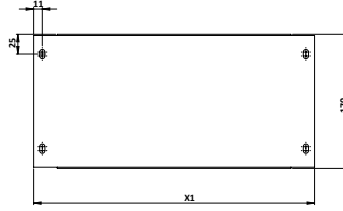

X min. Derinlik 200 mm : 93 mm
Derinlik 280 mm : 173 mm

X max. Derinlik 200 mm : 183 mm
Derinlik 280 mm : 213 mm

ARES AKSESUARLAR VE DONANIMLAR

İÇ MONTAJ PLAKASI

Malzeme : Galvaniz sac
 Ürün İçeriği : 1 adet montaj plakası ve montaj parçaları

ÜRÜN KODU	PANO		
	GENİŞLİK	YÜKSEKLİK	X1 (mm)
944.406	300	170	156
944.402	400	170	256
944.403	500	170	356
944.404	600	170	456
944.405	800	170	656

İÇ KAPAKLAR

Malzeme : DKP SAC,
 RAL7035 toz boya
 Ürün İçeriği : 1 adet iç kapak ve montaj parçaları

ÜRÜN KODU	PANO		
	GENİŞLİK	A (mm)	X1 (mm)
943.870	300	80	208
943.820		100	208
943.821		120	208
943.822		160	208
943.871	400	80	308
943.823		100	308
943.824		120	308
943.825		160	308
943.872		200	308
943.873	500	80	408
943.826		100	408
943.827		120	408
943.828		160	408
943.874		200	408
943.875	600	80	508
943.829		100	508
943.830		120	508
943.831		160	508
943.876		200	508
943.877	800	80	708
943.832		100	708
943.833		120	708
943.834		160	708
943.878		200	708