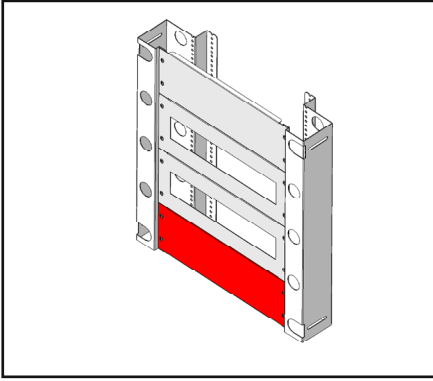

İÇ KAPAKLAR

Malzeme : DKP SAC,
RAL7035 toz boya
Ürün İçeriği : 1 adet iç kapak ve montaj parçaları