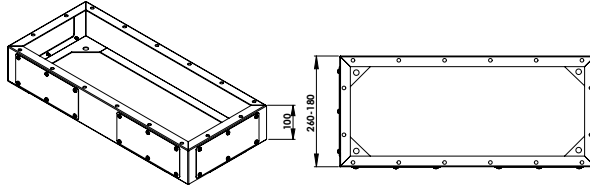

ÜRÜN KODU	PANO	
	GENİŞLİK	YÜKSEKLİK
915.106	500	200
915.107	500	280
915.108	600	200
915.109	600	280
915.110	800	280