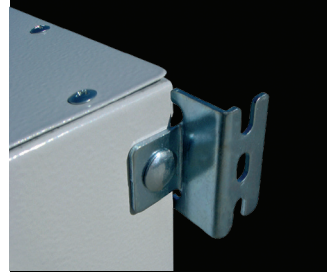

DUVAR TUTUCUSU

ÜRÜN KODU: 971.100

Adet : 4 pcs wall bracket, screws and gaskets