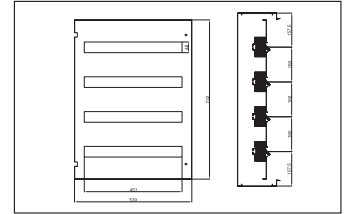

ÜRÜN KODU	PANO		
	GENİŞLİK	A (mm)	X1 (mm)
943.870	300	80	208
943.820		100	208
943.821		120	208
943.822		160	208
943.871	400	80	308
943.823		100	308
943.824		120	308
943.825		160	308
943.872		200	308
943.873	500	80	408
943.826		100	408
943.827		120	408
943.828		160	408
943.874		200	408
943.875	600	80	508
943.829		100	508
943.830		120	508
943.831		160	508
943.876		200	508
943.877	800	80	708
943.832		100	708
943.833		120	708
943.834		160	708
943.878		200	708

BÜTÜN İÇ KAPAK SİSTEMİ

İÇ KAPAK KAPALI MODEL

ÜRÜN KODU	PANO			
	GENİŞLİK (W)	YÜKSEKLİK (H)	X (mm)	Y (mm)
943.845	300	400	239	232
943.846	400	400	339	232
943.847		500	339	432
943.848		600	339	532
943.849	500	600	439	532
943.850		700	439	632
943.851	600	800	539	732
943.852		1000	539	932
943.853		1150	539	1082
943.854	800	1000	739	932
943.855		1150	739	1082

Pano W400 x H500 mm
ÜRÜN KODU: **943.858**

Pano W400 x H600 mm
ÜRÜN KODU: **943.859**

Pano W500 x H600 mm
ÜRÜN KODU: **943.860**

Pano W600 x H800 mm
ÜRÜN KODU: **943.862**

Pano W600 x H1000 mm
ÜRÜN KODU: **943.863**