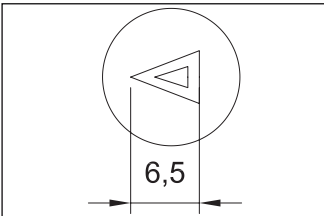

ÖZEL UYGULAMALI KİLİT GÖBEKLERİ

ÜÇGEN GÖBEK

ÜRÜN KODU: 951.211

Adet : 1