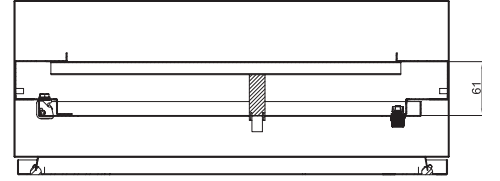

Pano W300 x H400 mm
ÜRÜN KODU: **943.856**