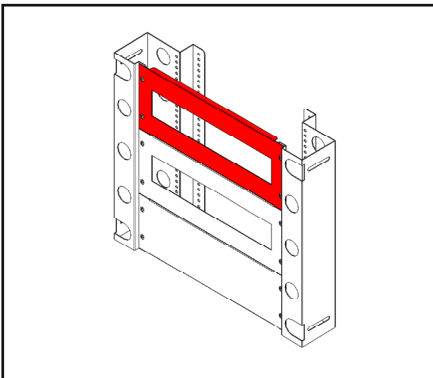

W-OTOMAT İÇİN İÇ KAPAK

Malzeme : DKP SAC,
RAL7035 toz boya
Ürün İçeriği : 1 adet iç kapak ve montaj parçaları