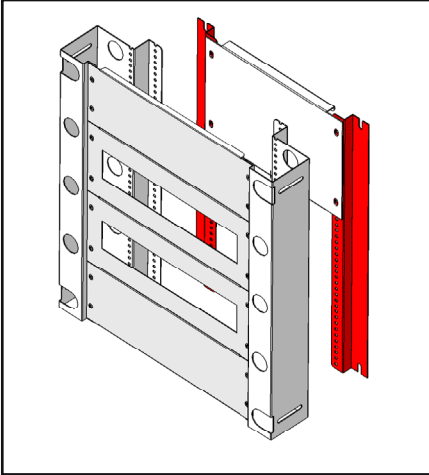

ANA İÇ PROFİLLER

- Malzeme** : DKP SAC,
RAL7035 toz boya
- Ürün İçeriği** : 2 adet profil ve
montaj parçaları

ÜRÜN KODU	PANO	
	YÜKSEKLİK (H)	DİKEY PROFİL YÜKSEKLİĞİ
943.801	400	340
943.802	500	440
943.803	600	540
943.804	700	640
943.805	800	740
943.806	1000	940
943.807	1150	1090

ANA İÇ PROFİLLER

- Malzeme** : DKP SAC, RAL7035 toz boya
- Ürün İçeriği** : 2 adet profil ve
montaj parçaları

ÜRÜN KODU	YÜKSEKLİK (H)
943.810	400
943.811	500
943.812	600
943.813	700
943.814	800
943.815	1000
943.816	1150

X min. Derinlik 200 mm : 93 mm
Derinlik 280 mm : 173 mm

X max. Derinlik 200 mm : 183 mm
Derinlik 280 mm : 213 mm

ARES AKSESUARLAR VE DONANIMLAR

İÇ MONTAJ PLAKASI

Malzeme : Galvaniz sac
 Ürün İçeriği : 1 adet montaj plakası ve montaj parçaları