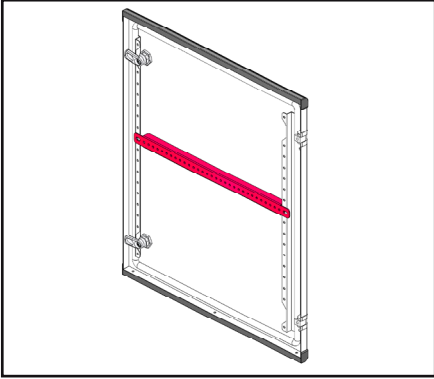

KAPI PROFİLİ (Kablo Kanalı Montajı İçin)

1. **Malzeme** : Galvaniz sac
   Ürün İçeriği : 1 adet kapi profili ve montaj parçaları

ÜRÜN KODU	PANO GENİŞLİK
997.201	400
997.203	500
997.204	600
997.205	800