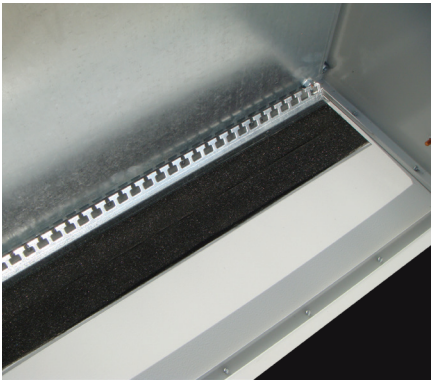

ÜRÜN KODU	PANO	
	GENİŞLİK	YÜKSEKLİK
915.106	500	200
915.107	500	280
915.108	600	200
915.109	600	280
915.110	800	280

ALT GİRİŞ PLAKASI SÜNGER İZOLASYONLU

- Malzeme** : DKP sac, RAL 7035 toz boya ve EPDM köpük conta
- Ürün İçeriği** : Alt kapak, sıkıştırma parçası ve süngeri