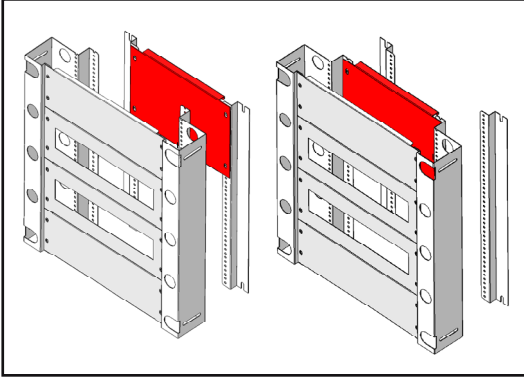

ANA İÇ PROFİLLER

- Malzeme** : DKP SAC, RAL7035 toz boya
- Ürün İçeriği** : 2 adet profil ve
montaj parçaları

ÜRÜN KODU	YÜKSEKLİK (H)
943.810	400
943.811	500
943.812	600
943.813	700
943.814	800
943.815	1000
943.816	1150

X min. Derinlik 200 mm : 93 mm
Derinlik 280 mm : 173 mm

X max. Derinlik 200 mm : 183 mm
Derinlik 280 mm : 213 mm

ARES AKSESUARLAR VE DONANIMLAR

İÇ MONTAJ PLAKASI

Malzeme : Galvaniz sac
 Ürün İçeriği : 1 adet montaj plakası ve montaj parçaları

ÜRÜN KODU	PANO		
	GENİŞLİK	YÜKSEKLİK	X1 (mm)
944.406	300	170	156
944.402	400	170	256
944.403	500	170	356
944.404	600	170	456
944.405	800	170	656

İÇ KAPAKLAR

Malzeme : DKP SAC,
 RAL7035 toz boya
 Ürün İçeriği : 1 adet iç kapak ve montaj parçaları