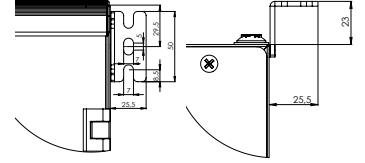

ARES AKSESUARLAR VE DONANIMLAR

ÖRGÜLÜ TOPRAKLAMA KABLOSU

ÜRÜN KODU: 991.201

Adet : 10
Uzunluk : 260 mm

ÜRÜN KODU: 991.204

Adet : 1
Uzunluk : 260 mm

Assembly screws are not included.

DUVAR TUTUCUSU

ÜRÜN KODU: 971.100

Adet : 4 pcs wall bracket, screws and gaskets

W-OTOMAT RAYI (H15)

ÜRÜN KODU: 990.100
990.102

Adet : 1
Uzunluk : 7,5 mm

W-OTOMAT KAPAMA PARÇASI

ÜRÜN KODU: 990.101

Adet : 1
Uzunluk : 175 mm

LAMBA PROFİLİ

ÜRÜN KODU: 903.151-500G
903.152-600G
903.153-800G

Adet : 1 pc, screws
Uzunluk : 2 m

LAMBA 230V

ÜRÜN KODU	Watt	UZUNLUK
901.110	6 W	
901.130	4 W	LED 30 cm
901.140	7 W	LED 57 cm

Montaj için lamba profiline ihtiyaç vardır.

ÖZEL UYGULAMALI KİLİT GÖBEKLERİ

ÜÇGEN GÖBEK

ÜRÜN KODU: 951.211

Adet : 1

KARE GÖBEK

ÜRÜN KODU: 951.212

Adet : 1

ÖZEL UYGULAMALI KİLİT GÖBEKLERİ

ÜRÜN KODU

952.200

ÜRÜN KODU

952.201

KELEBEK KİLİT

ÜRÜN KODU: 951.204

Adet : 1

YEDEK PARÇALAR

M5x10 ÇELİK MONTAJ VİDASI

ÜRÜN KODU: 951.211

Adet : 100

DOUBLEBIT ANAHTAR

ÜRÜN KODU: 952.100

Adet : 1