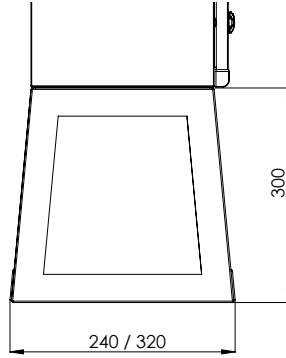

ÜRÜN KODU	PANO	
	GENİŞLİK	DERİNLİK
915.101	500	200
915.102	500	280
915.103	600	200
915.104	600	280
915.105	800	280