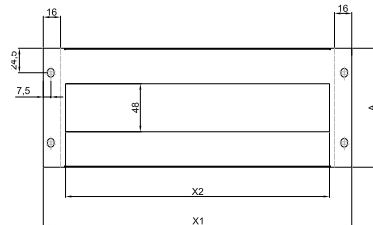

ÜRÜN KODU	PANO				
	Genişlik	A (mm)	X1 (mm)	X2	Otomat Sayısı
943.835	300	120	208,5	163	9
943.836		160	208,5	163	9
943.837	400	120	308,5	253	14
943.838		160	308,5	253	14
943.839	500	120	408,5	361	20
943.840		160	408,5	361	20
943.841	600	120	508,5	469	26
943.842		160	508,5	469	26
943.843	800	120	708,5	667	37
943.844		160	708,5	667	37