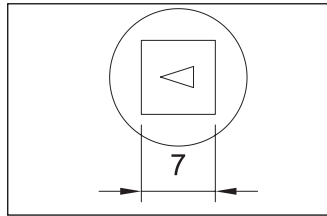

KARE GÖBEK

ÜRÜN KODU: 951.212

Adet : 1