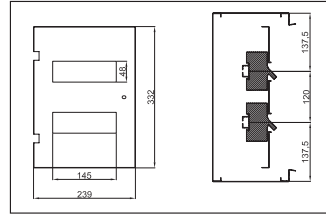

Pano W300 x H400 mm
ÜRÜN KODU: **943.856**