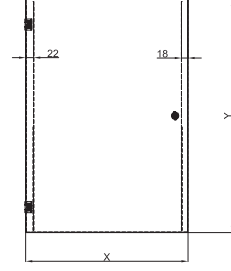

X min. Derinlik 200 mm : 93 mm
Derinlik 280 mm : 173 mm

X max. Derinlik 200 mm : 183 mm
Derinlik 280 mm : 213 mm

ARES AKSESUARLAR VE DONANIMLAR

İÇ MONTAJ PLAKASI

Malzeme : Galvaniz sac
 Ürün İçeriği : 1 adet montaj plakası ve montaj parçaları

ÜRÜN KODU	PANO		
	GENİŞLİK	A (mm)	X1 (mm)
943.870	300	80	208
943.820		100	208
943.821		120	208
943.822		160	208
943.871	400	80	308
943.823		100	308
943.824		120	308
943.825		160	308
943.872		200	308
943.873	500	80	408
943.826		100	408
943.827		120	408
943.828		160	408
943.874		200	408
943.875	600	80	508
943.829		100	508
943.830		120	508
943.831		160	508
943.876		200	508
943.877	800	80	708
943.832		100	708
943.833		120	708
943.834		160	708
943.878		200	708

W-OTOMAT İÇİN İÇ KAPAK

Malzeme : DKP SAC,
 RAL7035 toz boya
 Ürün İçeriği : 1 adet iç kapak ve montaj parçaları

ÜRÜN KODU	PANO				
	Genişlik	A (mm)	X1 (mm)	X2	Otomat Sayısı
943.835	300	120	208,5	163	9
943.836		160	208,5	163	9
943.837	400	120	308,5	253	14
943.838		160	308,5	253	14
943.839	500	120	408,5	361	20
943.840		160	408,5	361	20
943.841	600	120	508,5	469	26
943.842		160	508,5	469	26
943.843	800	120	708,5	667	37
943.844		160	708,5	667	37

BÜTÜN İÇ KAPAK SİSTEMİ

İÇ KAPAK KAPALI MODEL

ÜRÜN KODU	PANO			
	GENİŞLİK (W)	YÜKSEKLİK (H)	X (mm)	Y (mm)
943.845	300	400	239	232
943.846	400	400	339	232
943.847		500	339	432
943.848		600	339	532
943.849	500	600	439	532
943.850		700	439	632
943.851	600	800	539	732
943.852		1000	539	932
943.853		1150	539	1082
943.854	800	1000	739	932
943.855		1150	739	1082