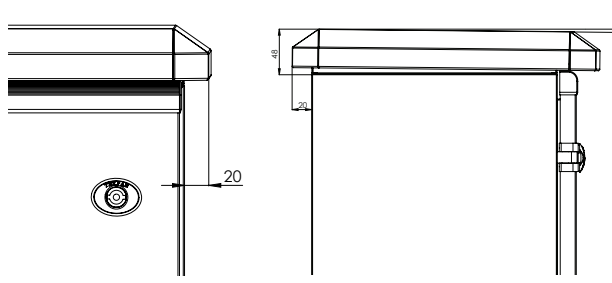

ÜRÜN KODU	PANO	
	GENİŞLİK	DERİNLİK
934.101	300	200
934.102	400	200
934.103		280
934.104	500	200
934.105		280
934.106	600	200
934.107		280
934.108	800	280