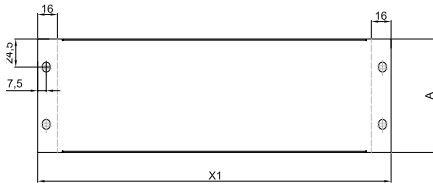

X min. Derinlik 200 mm : 93 mm
Derinlik 280 mm : 173 mm

X max. Derinlik 200 mm : 183 mm
Derinlik 280 mm : 213 mm

ARES AKSESUARLAR VE DONANIMLAR

İÇ MONTAJ PLAKASI

Malzeme : Galvaniz sac
 Ürün İçeriği : 1 adet montaj plakası ve montaj parçaları

ÜRÜN KODU	PANO		
	GENİŞLİK	YÜKSEKLİK	X1 (mm)
944.406	300	170	156
944.402	400	170	256
944.403	500	170	356
944.404	600	170	456
944.405	800	170	656

İÇ KAPAKLAR

Malzeme : DKP SAC,
 RAL7035 toz boya
 Ürün İçeriği : 1 adet iç kapak ve montaj parçaları

ÜRÜN KODU	PANO		
	GENİŞLİK	A (mm)	X1 (mm)
943.870	300	80	208
943.820		100	208
943.821		120	208
943.822		160	208
943.871	400	80	308
943.823		100	308
943.824		120	308
943.825		160	308
943.872		200	308
943.873	500	80	408
943.826		100	408
943.827		120	408
943.828		160	408
943.874		200	408
943.875	600	80	508
943.829		100	508
943.830		120	508
943.831		160	508
943.876		200	508
943.877	800	80	708
943.832		100	708
943.833		120	708
943.834		160	708
943.878		200	708

BÜTÜN İÇ KAPAK SİSTEMİ

İÇ KAPAK KAPALI MODEL

ÜRÜN KODU	PANO			
	GENİŞLİK (W)	YÜKSEKLİK (H)	X (mm)	Y (mm)
943.845	300	400	239	232
943.846	400	400	339	232
943.847		500	339	432
943.848		600	339	532
943.849	500	600	439	532
943.850		700	439	632
943.851	600	800	539	732
943.852		1000	539	932
943.853		1150	539	1082
943.854	800	1000	739	932
943.855		1150	739	1082