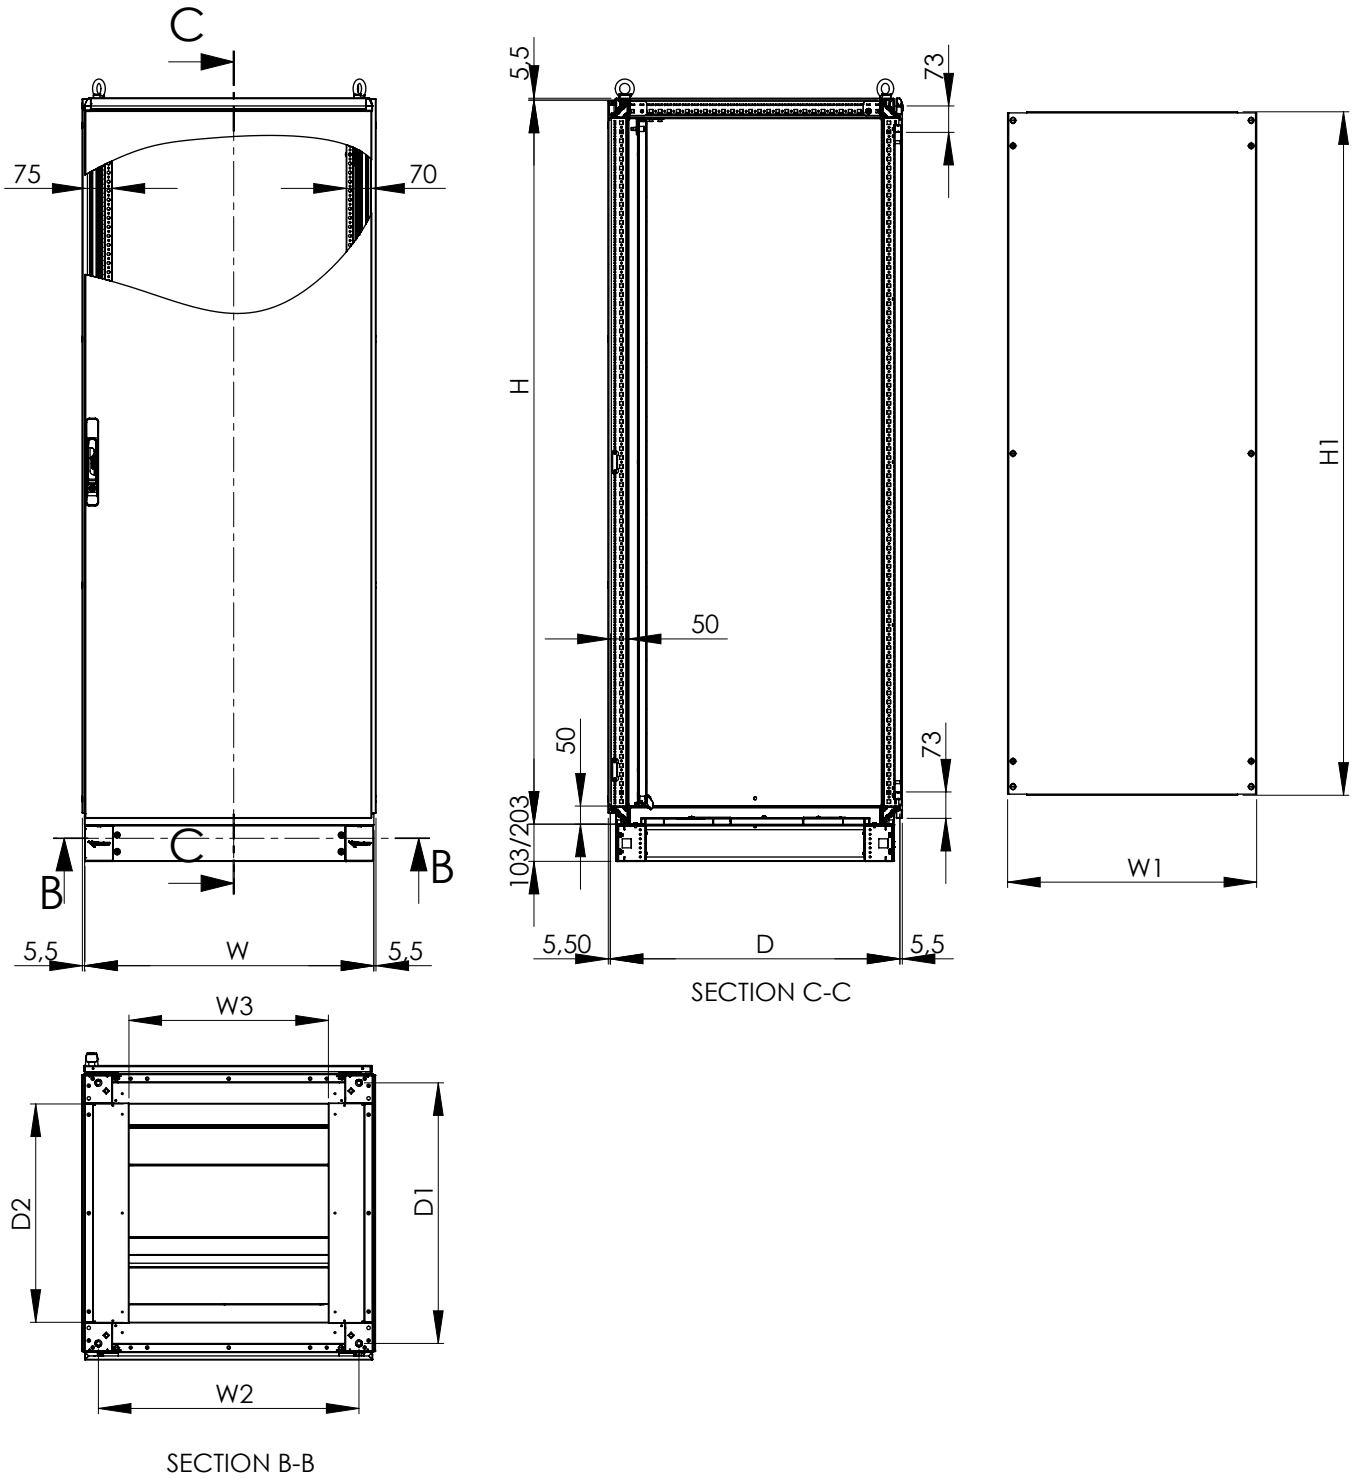

TEOS SERİSİ TEK KAPI

PANO GENİŞLİK	W	W1	W2	W3
400	400	-	320	151
500	500	388	420	251
600	600	488	520	351
700	700	588	620	451
800	800	688	720	551
1000	1000	888	920	444,5x2
1200	1200	1088	1120	544,5x2

PANO DERİNLİK	D	D1	D2
400	400	320	203
500	500	420	303
600	600	520	403
700	700	620	503
800	800	720	603

PANO YÜKSEKLİK	H	H1
1200	1200	1088
1600	1600	1488
1800	1800	1688
2000	2000	1888
2200	2200	2088

SECTION A-A

SECTION B-B

PANO GENİŞLİK	W	W1	W2	W3
400	400	-	320	151
500	500	388	420	251
600	600	488	520	351
700	700	588	620	451
800	800	688	720	551
1000	1000	888	920	444,5x2
1200	1200	1088	1120	544,5x2

PANO DERİNLİK	D	D1	D2
400	400	320	203
500	500	420	303
600	600	520	403
700	700	620	503
800	800	720	603

PANO YÜKSEKLİK	H	H1
1200	1200	1088
1600	1600	1488
1800	1800	1688
2000	2000	1888
2200	2200	2088