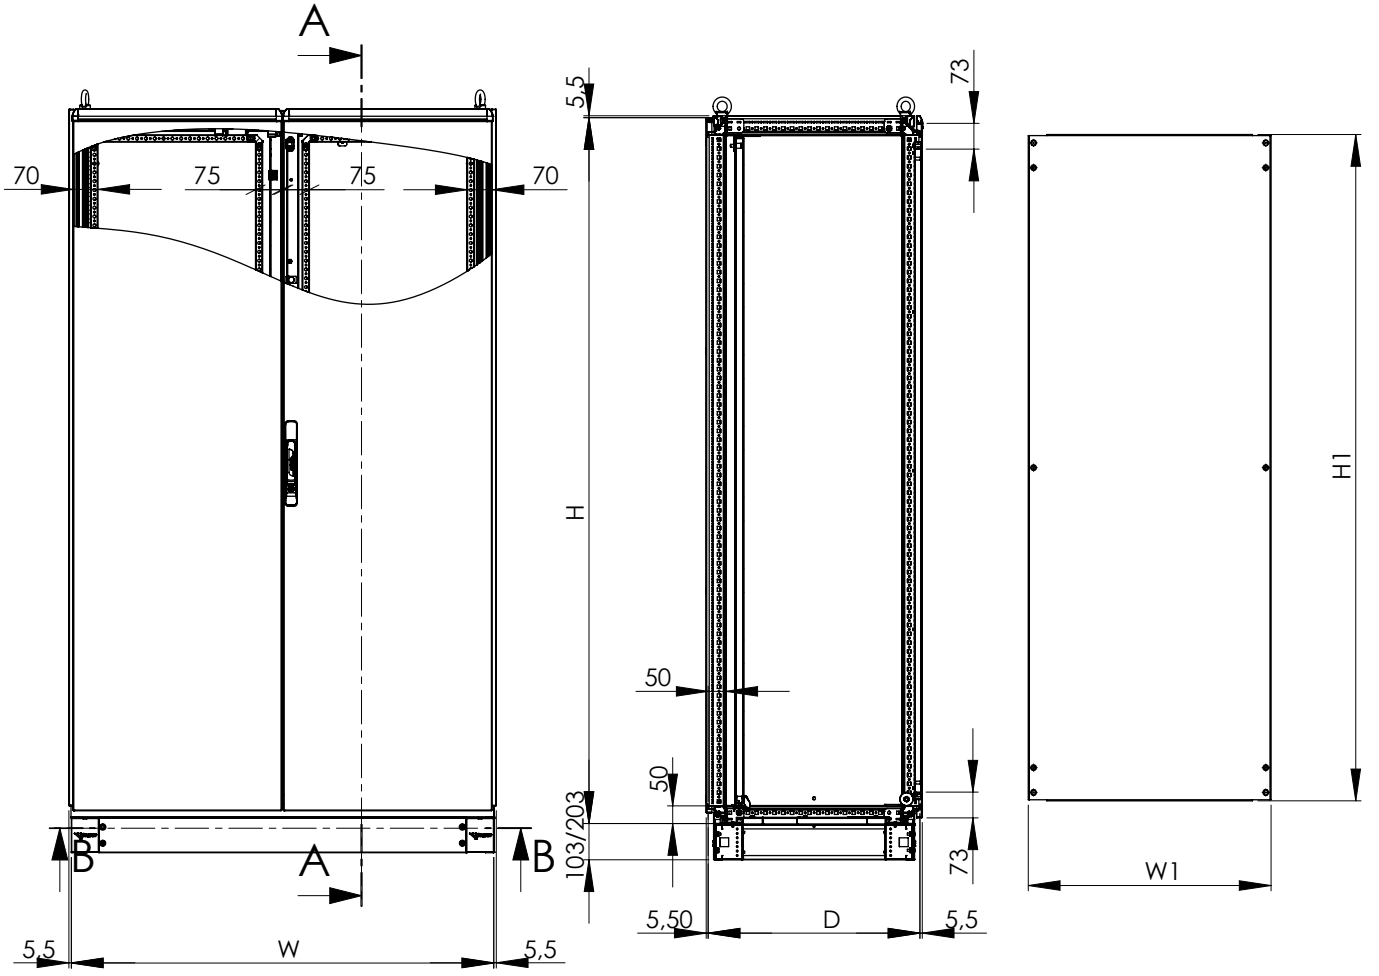

TEOS SERİSİ TEK KAPI

PANO GENİŞLİK	W	W1	W2	W3
400	400	-	320	151
500	500	388	420	251
600	600	488	520	351
700	700	588	620	451
800	800	688	720	551
1000	1000	888	920	444,5x2
1200	1200	1088	1120	544,5x2

PANO DERİNLİK	D	D1	D2
400	400	320	203
500	500	420	303
600	600	520	403
700	700	620	503
800	800	720	603

PANO YÜKSEKLİK	H	H1
1200	1200	1088
1600	1600	1488
1800	1800	1688
2000	2000	1888
2200	2200	2088

SECTION A-A

SECTION B-B

PANO GENİŞLİK	W	W1	W2	W3
400	400	-	320	151
500	500	388	420	251
600	600	488	520	351
700	700	588	620	451
800	800	688	720	551
1000	1000	888	920	444,5x2
1200	1200	1088	1120	544,5x2

PANO DERİNLİK	D	D1	D2
400	400	320	203
500	500	420	303
600	600	520	403
700	700	620	503
800	800	720	603

PANO YÜKSEKLİK	H	H1
1200	1200	1088
1600	1600	1488
1800	1800	1688
2000	2000	1888
2200	2200	2088