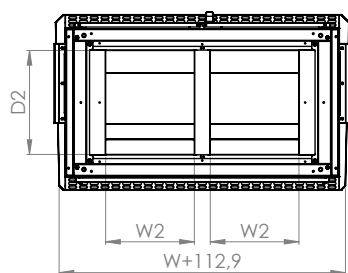

Ширина шкафа	W	W1	W2	W3
400	400	288	151	247
600	600	488	351	447
700	700	588	451	547
800	800	688	551	647
1000	1000	888	344,6x2	347
1200	1200	1088	444,6x2	447

Глубина шкафа	D	D2	Глубина шкафа	H3
400	370	331	400	74
600	570	531	600	81
800	770	731	800	91

Ширина шкафа	W	W1	W2	W3
400	400	288	151	247
600	600	488	351	447
700	700	588	451	547
800	800	688	551	647
1000	1000	888	344,6x2	347
1200	1200	1088	444,6x2	447

Глубина шкафа	D	D2
400	370	331
600	570	531
800	770	731

Глубина шкафа	H3
400	74
600	81
800	91

Высота шкафа	H	H1	H4
1200	1200	1088	1222
1600	1600	1688	1622
2000	2000	1888	1822

НАПОЛЬНЫЕ МОНОБЛОЧНЫЕ ШКАФЫ НЕО НС

Разрез X-X

Вид А
Масштаб 1:10

Ширина шкафа	W	W1	W2	W3
400	400	288	151	247
600	600	488	351	447
700	700	588	451	547
800	800	688	551	647
1000	1000	888	344,6x2	347
1200	1200	1088	444,6x2	447

Глубина шкафа	D	D2	Глубина шкафа	H3
400	370	331	400	74
600	570	531	600	81
800	770	731	800	91

Высота шкафа	H	H1	H4
1200	1200	1088	1222
1600	1600	1688	1622
2000	2000	1888	1822