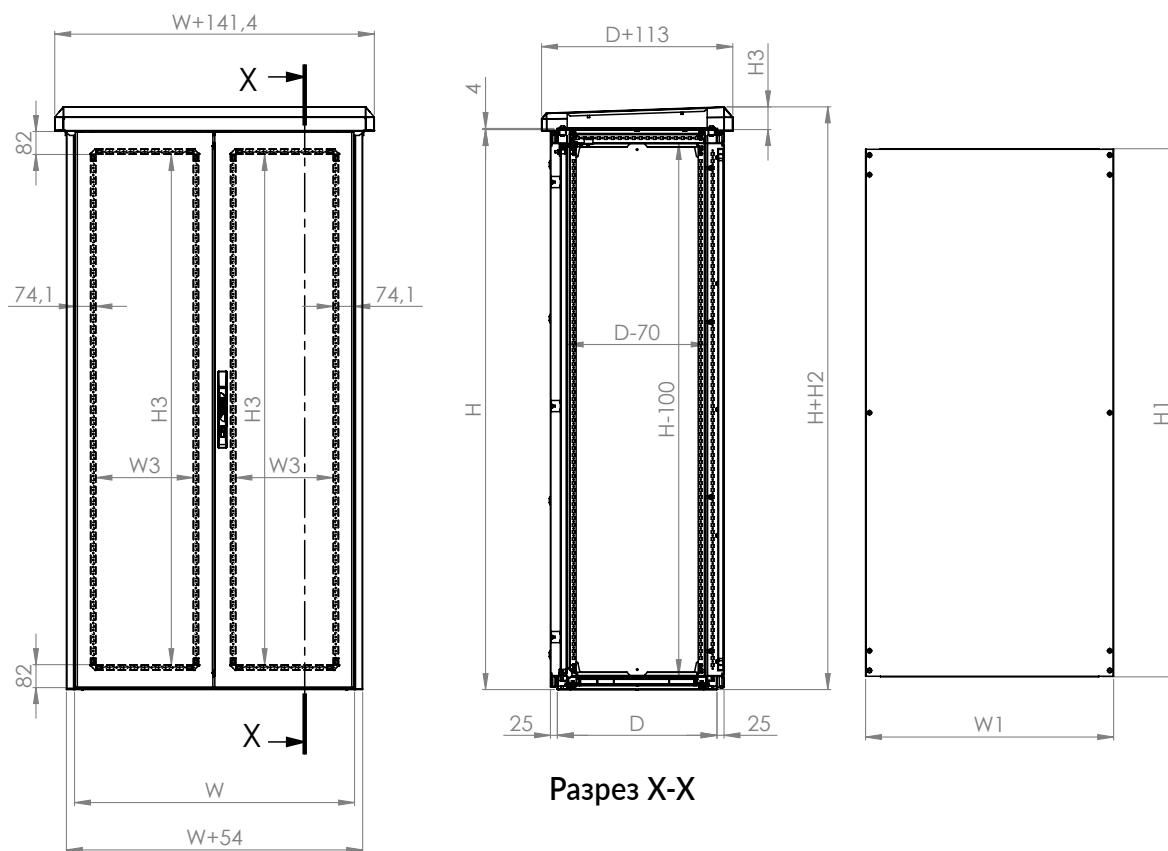

НАПОЛЬНЫЕ МОНОБЛОЧНЫЕ ШКАФЫ НЕО НС

Разрез X-X