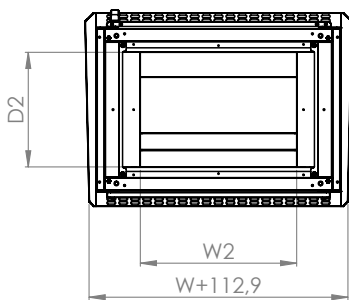

Ширина шкафа	W1	W2	W3
600	600	488	447
800	800	688	647
1200	1200	1088	447

Высота шкафа	H	H1	H4
1200	1200	1088	1222

Глубина шкафа	D	D2
400	370	204,4
600	570	404,4

Глубина шкафа	H3
400	70
600	77

НАПОЛЬНЫЕ МОНОБЛОЧНЫЕ ШКАФЫ НЕО НС

Ширина шкафа	W1	W2	W3
600	600	488	447
800	800	688	647
1200	1200	1088	447

Глубина шкафа	D	D2
400	370	204,4
600	570	404,4

Высота шкафа	H	H1	H4
1200	1200	1088	1222

Глубина шкафа	H3
400	70
600	77

НАПОЛЬНЫЕ МОНОБЛОЧНЫЕ ШКАФЫ НЕО НС

Ширина шкафа	W	W1	W2	W3
400	400	288	151	247
600	600	488	351	447
700	700	588	451	547
800	800	688	551	647
1000	1000	888	344,6x2	347
1200	1200	1088	444,6x2	447

Глубина шкафа	D	D2	Глубина шкафа	H3
400	370	331	400	74
600	570	531	600	81
800	770	731	800	91