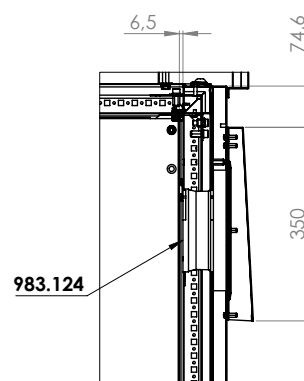

Высота шкафа	H	H1	H4
1200	1200	1088	1222
1600	1600	1688	1622
2000	2000	1888	1822

НАПОЛЬНЫЕ МОНОБЛОЧНЫЕ ШКАФЫ НЕО НС

Разрез X-X

Ширина шкафа	W	W1	W2	W3
400	400	288	151	247
600	600	488	351	447
700	700	588	451	547
800	800	688	551	647
1000	1000	888	344,6x2	347
1200	1200	1088	444,6x2	447

Глубина шкафа	D	D2	Глубина шкафа	H3
400	370	331	400	74
600	570	531	600	81
800	770	731	800	91

Высота шкафа	H	H1	H4
1200	1200	1088	1222
1600	1600	1688	1622
2000	2000	1888	1822

НАПОЛЬНЫЕ МОНОБЛОЧНЫЕ ШКАФЫ НЕО НС

Ширина шкафа	W	W1	W2	W3
400	400	288	151	247
600	600	488	351	447
700	700	588	451	547
800	800	688	551	647
1000	1000	888	344,6x2	347
1200	1200	1088	444,6x2	447

Глубина шкафа	D	D2
400	370	331
600	570	531
800	770	731

Глубина шкафа	H3
400	74
600	81
800	91

Высота шкафа	H	H1	H4
1200	1200	1088	1222
1600	1600	1688	1622
2000	2000	1888	1822

НАПОЛЬНЫЕ МОНОБЛОЧНЫЕ ШКАФЫ НЕО НС

Разрез X-X

Вид А
Масштаб 1:10

Ширина шкафа	W	W1	W2	W3
400	400	288	151	247
600	600	488	351	447
700	700	588	451	547
800	800	688	551	647
1000	1000	888	344,6x2	347
1200	1200	1088	444,6x2	447