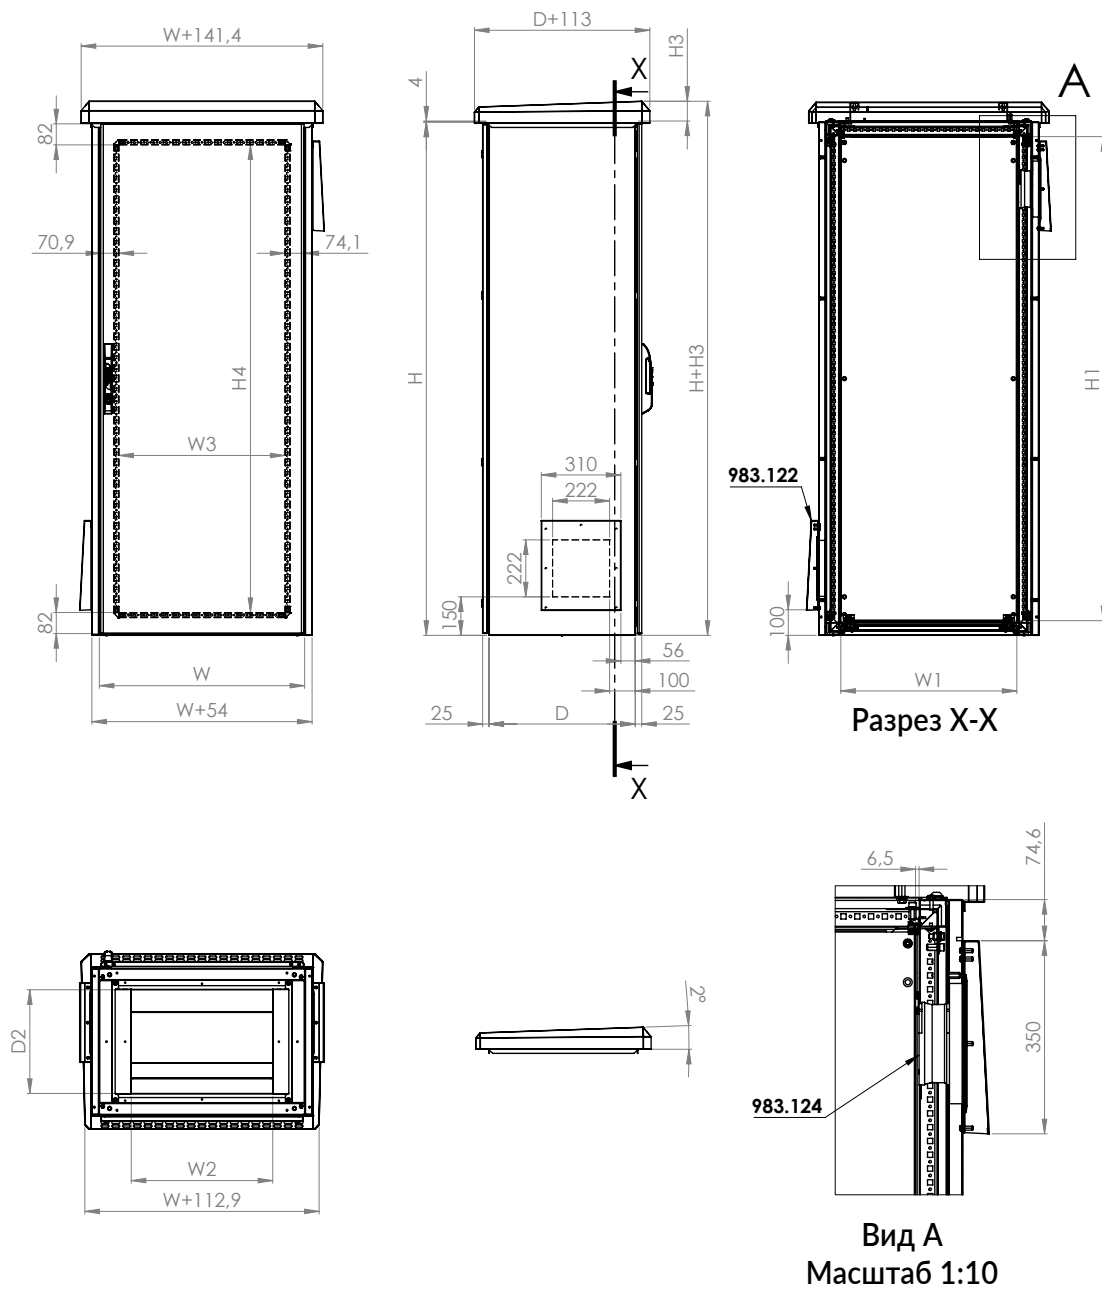

Ширина шкафа	W	W1	W2	W3
400	400	288	151	247
600	600	488	351	447
700	700	588	451	547
800	800	688	551	647
1000	1000	888	344,6x2	347
1200	1200	1088	444,6x2	447

Глубина шкафа	D	D2	Глубина шкафа	H3
400	370	331	400	74
600	570	531	600	81
800	770	731	800	91

Высота шкафа	H	H1	H4
1200	1200	1088	1222
1600	1600	1688	1622
2000	2000	1888	1822

НАПОЛЬНЫЕ МОНОБЛОЧНЫЕ ШКАФЫ НЕО НС

Разрез X-X

Ширина шкафа	W	W1	W2	W3
400	400	288	151	247
600	600	488	351	447
700	700	588	451	547
800	800	688	551	647
1000	1000	888	344,6x2	347
1200	1200	1088	444,6x2	447

Глубина шкафа	D	D2	Глубина шкафа	H3
400	370	331	400	74
600	570	531	600	81
800	770	731	800	91

Высота шкафа	H	H1	H4
1200	1200	1088	1222
1600	1600	1688	1622
2000	2000	1888	1822

НАПОЛЬНЫЕ МОНОБЛОЧНЫЕ ШКАФЫ НЕО НС

Ширина шкафа	W	W1	W2	W3
400	400	288	151	247
600	600	488	351	447
700	700	588	451	547
800	800	688	551	647
1000	1000	888	344,6x2	347
1200	1200	1088	444,6x2	447

Глубина шкафа	D	D2
400	370	331
600	570	531
800	770	731