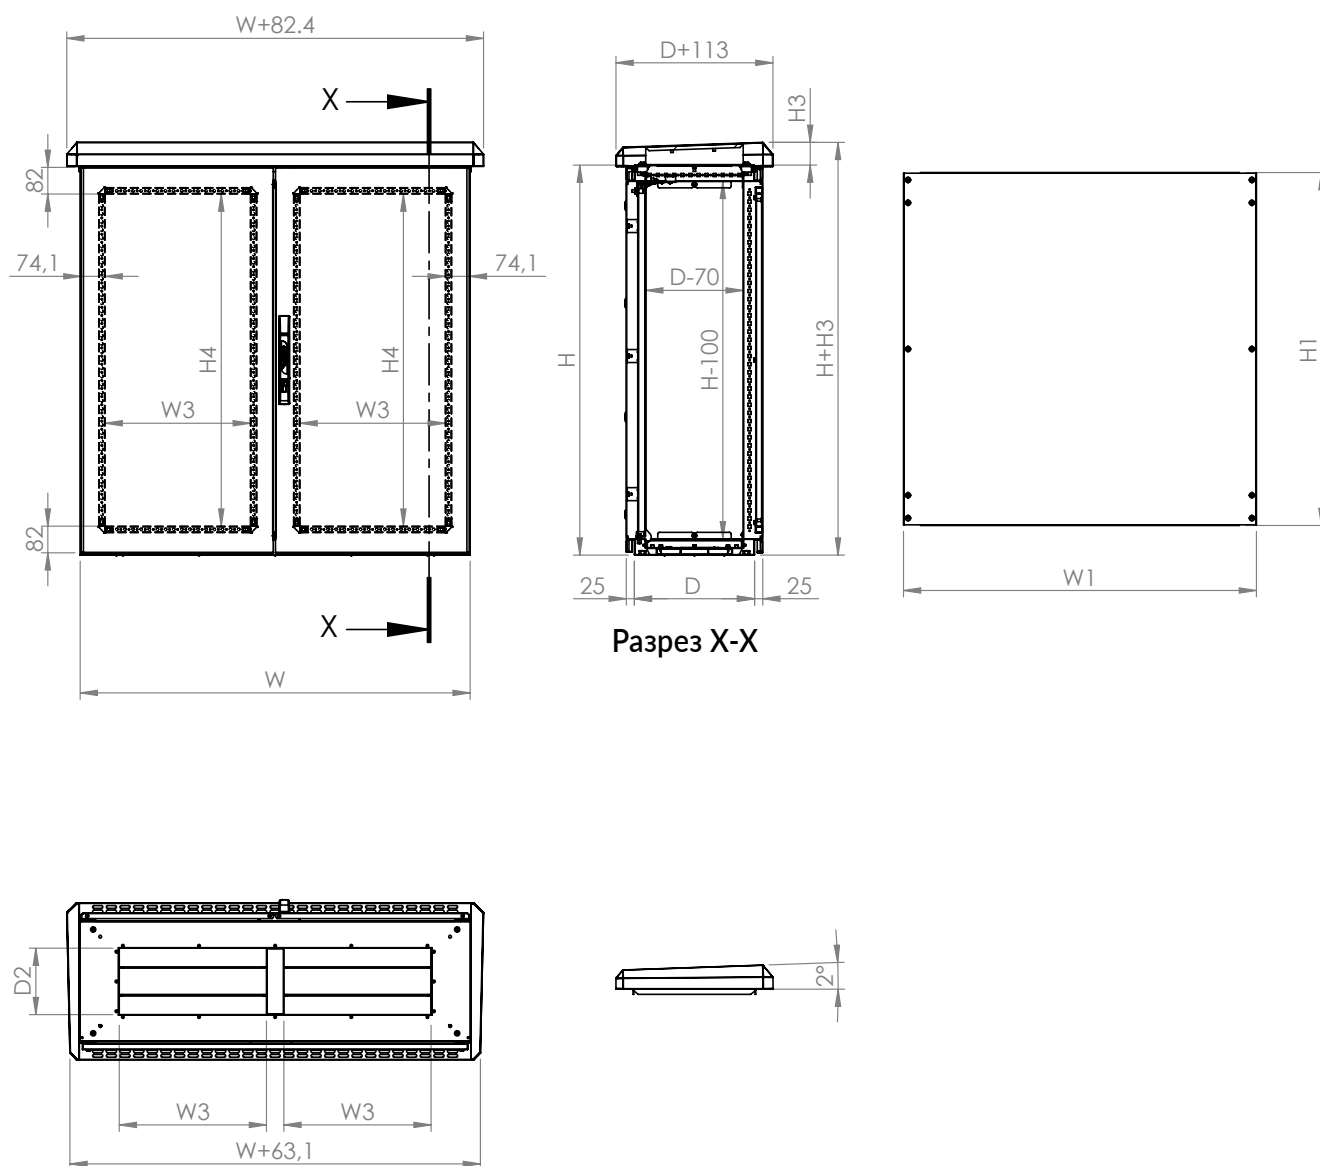

НАПОЛЬНЫЕ МОНОБЛОЧНЫЕ ШКАФЫ НЕО НС

Ширина шкафа	W1	W2	W3	Глубина шкафа	D	D2
600	600	488	447	400	370	204,4
800	800	688	647	600	570	404,4
1200	1200	1088	447			

Высота шкафа	H	H1	H4	Глубина шкафа	H3
1200	1200	1088	1222	400	70
				600	77

Ширина шкафа	W1	W2	W3
600	600	488	447
800	800	688	647
1200	1200	1088	447

Высота шкафа	H	H1	H4
1200	1200	1088	1222

Глубина шкафа	D	D2
400	370	204,4
600	570	404,4

Глубина шкафа	H3
400	70
600	77

НАПОЛЬНЫЕ МОНОБЛОЧНЫЕ ШКАФЫ НЕО НС

Ширина шкафа	W1	W2	W3
600	600	488	447
800	800	688	647
1200	1200	1088	447

Глубина шкафа	D	D2
400	370	204,4
600	570	404,4

Высота шкафа	H	H1	H4
1200	1200	1088	1222

Глубина шкафа	H3
400	70
600	77

НАПОЛЬНЫЕ МОНОБЛОЧНЫЕ ШКАФЫ НЕО НС