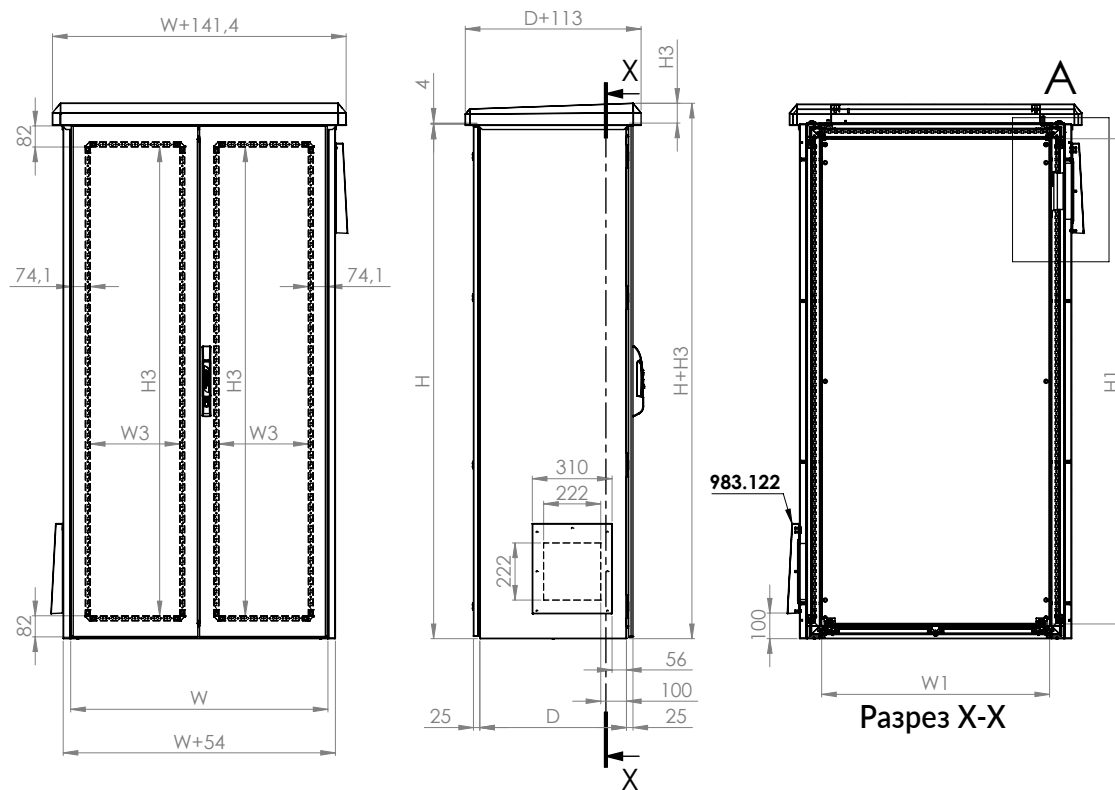

НАПОЛЬНЫЕ МОНОБЛОЧНЫЕ ШКАФЫ НЕО НС

Разрез X-X