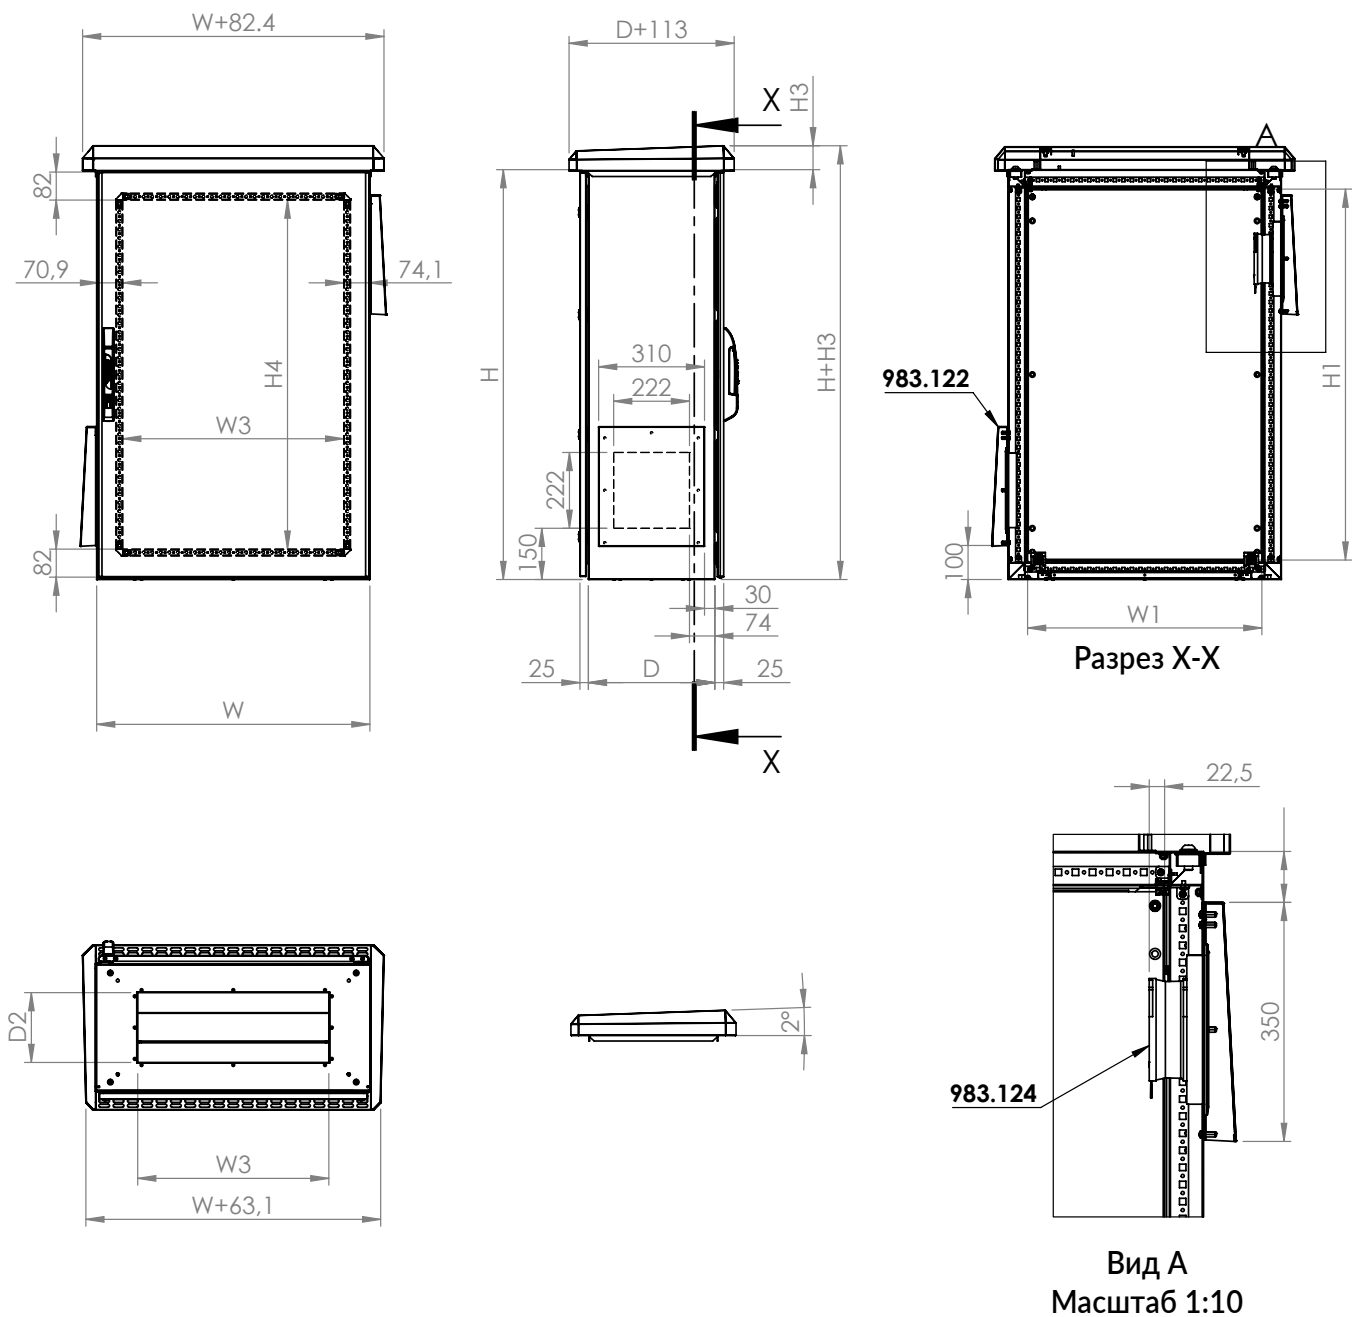

НАПОЛЬНЫЕ МОНОБЛОЧНЫЕ ШКАФЫ НЕО НС

Ширина шкафа	W1	W2	W3	Глубина шкафа	D	D2
600	600	488	447	400	370	204,4
800	800	688	647	600	570	404,4
1200	1200	1088	447			

Высота шкафа	H	H1	H4	Глубина шкафа	H3
1200	1200	1088	1222	400	70
				600	77

Ширина шкафа	W1	W2	W3
600	600	488	447
800	800	688	647
1200	1200	1088	447

Высота шкафа	H	H1	H4
1200	1200	1088	1222

Глубина шкафа	D	D2
400	370	204,4
600	570	404,4

Глубина шкафа	H3
400	70
600	77

НАПОЛЬНЫЕ МОНОБЛОЧНЫЕ ШКАФЫ НЕО НС

Ширина шкафа	W	W1	W2	W3
400	400	288	151	247
600	600	488	351	447
700	700	588	451	547
800	800	688	551	647
1000	1000	888	344,6x2	347
1200	1200	1088	444,6x2	447

Глубина шкафа	D	D2	Глубина шкафа	H3
400	370	331	400	74
600	570	531	600	81
800	770	731	800	91