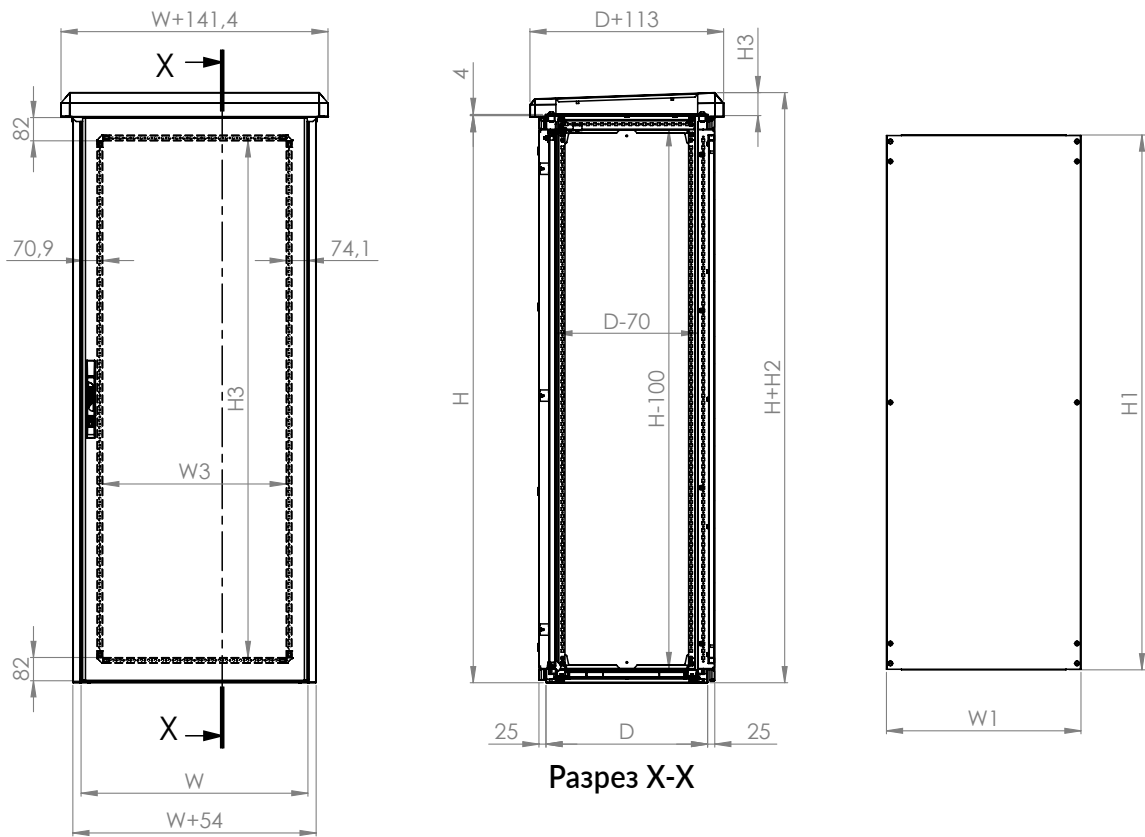

Ширина шкафа	W1	W2	W3
600	600	488	447
800	800	688	647
1200	1200	1088	447

Высота шкафа	H	H1	H4
1200	1200	1088	1222

Глубина шкафа	D	D2
400	370	204,4
600	570	404,4

Глубина шкафа	H3
400	70
600	77

НАПОЛЬНЫЕ МОНОБЛОЧНЫЕ ШКАФЫ НЕО НС

Ширина шкафа	W1	W2	W3
600	600	488	447
800	800	688	647
1200	1200	1088	447

Глубина шкафа	D	D2
400	370	204,4
600	570	404,4

Высота шкафа	H	H1	H4
1200	1200	1088	1222

Глубина шкафа	H3
400	70
600	77

НАПОЛЬНЫЕ МОНОБЛОЧНЫЕ ШКАФЫ НЕО НС

Ширина шкафа	W	W1	W2	W3
400	400	288	151	247
600	600	488	351	447
700	700	588	451	547
800	800	688	551	647
1000	1000	888	344,6x2	347
1200	1200	1088	444,6x2	447

Глубина шкафа	D	D2	Глубина шкафа	H3
400	370	331	400	74
600	570	531	600	81
800	770	731	800	91