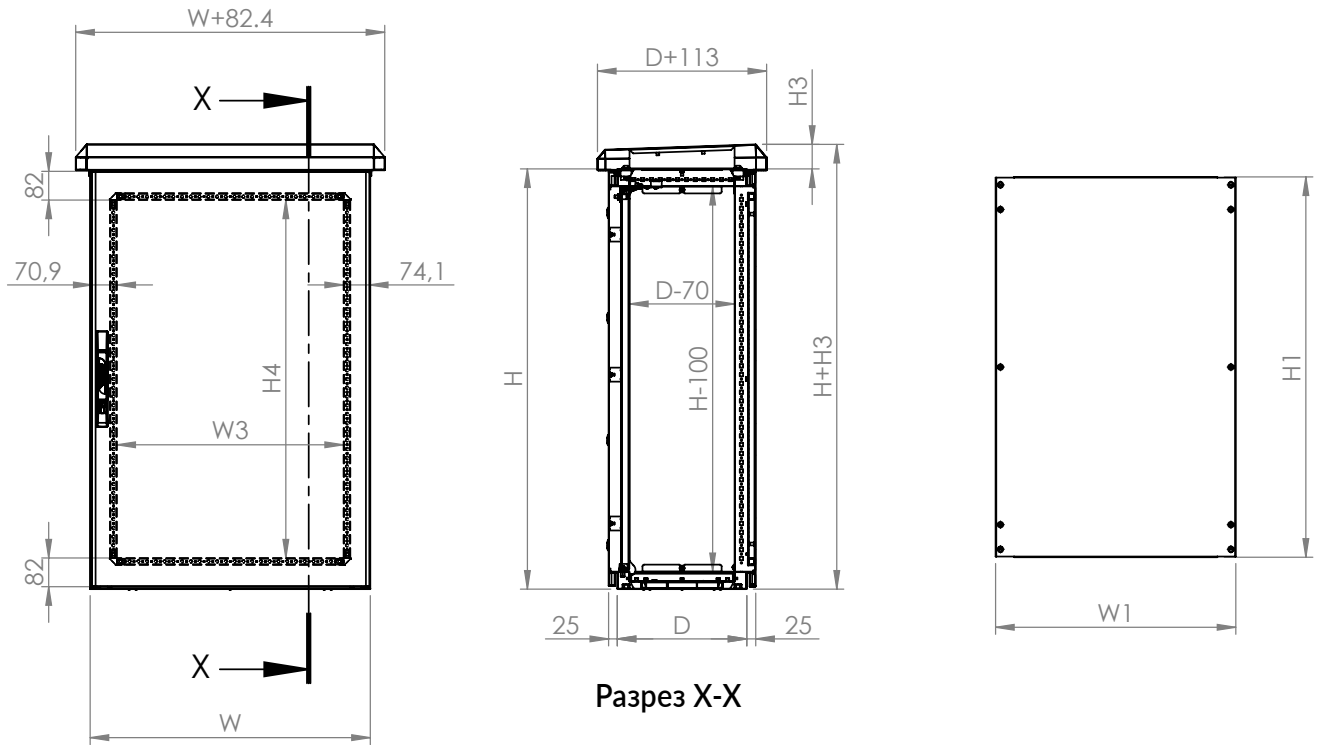

НАПОЛЬНЫЕ МОНОБЛОЧНЫЕ ШКАФЫ НЕО НС

Ширина шкафа	W1	W2	W3	Глубина шкафа	D	D2
600	600	488	447	400	370	204,4
800	800	688	647	600	570	404,4
1200	1200	1088	447			

Высота шкафа	H	H1	H4	Глубина шкафа	H3
1200	1200	1088	1222	400	70
				600	77

Ширина шкафа	W1	W2	W3
600	600	488	447
800	800	688	647
1200	1200	1088	447

Высота шкафа	H	H1	H4
1200	1200	1088	1222

Глубина шкафа	D	D2
400	370	204,4
600	570	404,4

Глубина шкафа	H3
400	70
600	77

НАПОЛЬНЫЕ МОНОБЛОЧНЫЕ ШКАФЫ НЕО НС

Ширина шкафа	W1	W2	W3
600	600	488	447
800	800	688	647
1200	1200	1088	447

Глубина шкафа	D	D2
400	370	204,4
600	570	404,4

Высота шкафа	H	H1	H4
1200	1200	1088	1222

Глубина шкафа	H3
400	70
600	77

НАПОЛЬНЫЕ МОНОБЛОЧНЫЕ ШКАФЫ НЕО НС