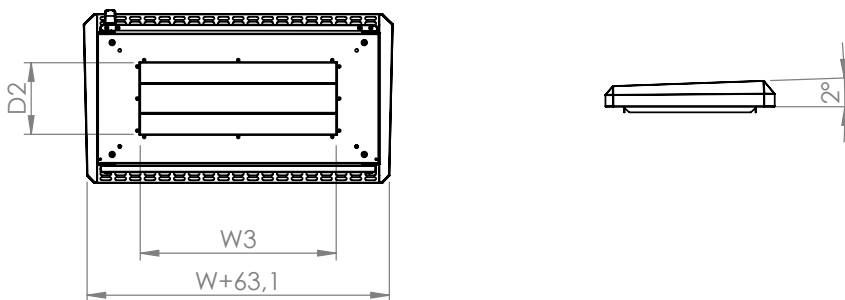

НАПОЛЬНЫЕ МОНОБЛОЧНЫЕ ШКАФЫ НЕО НС

Ширина шкафа	W1	W2	W3	Глубина шкафа	D	D2
600	600	488	447	400	370	204,4
800	800	688	647	600	570	404,4
1200	1200	1088	447			

Высота шкафа	H	H1	H4	Глубина шкафа	H3
1200	1200	1088	1222	400	70
				600	77

Ширина шкафа	W1	W2	W3
600	600	488	447
800	800	688	647
1200	1200	1088	447

Высота шкафа	H	H1	H4
1200	1200	1088	1222

Глубина шкафа	D	D2
400	370	204,4
600	570	404,4

Глубина шкафа	H3
400	70
600	77

НАПОЛЬНЫЕ МОНОБЛОЧНЫЕ ШКАФЫ НЕО НС

Ширина шкафа	W1	W2	W3
600	600	488	447
800	800	688	647
1200	1200	1088	447

Глубина шкафа	D	D2
400	370	204,4
600	570	404,4

Высота шкафа	H	H1	H4
1200	1200	1088	1222

Глубина шкафа	H3
400	70
600	77

НАПОЛЬНЫЕ МОНОБЛОЧНЫЕ ШКАФЫ НЕО НС