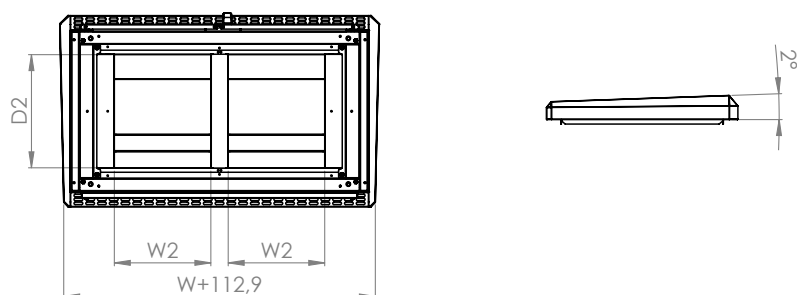

Ширина шкафа	W1	W2	W3
600	600	488	447
800	800	688	647
1200	1200	1088	447

Глубина шкафа	D	D2
400	370	204,4
600	570	404,4

Высота шкафа	H	H1	H4
1200	1200	1088	1222

Глубина шкафа	H3
400	70
600	77

НАПОЛЬНЫЕ МОНОБЛОЧНЫЕ ШКАФЫ НЕО НС

Ширина шкафа	W	W1	W2	W3
400	400	288	151	247
600	600	488	351	447
700	700	588	451	547
800	800	688	551	647
1000	1000	888	344,6x2	347
1200	1200	1088	444,6x2	447

Глубина шкафа	D	D2	Глубина шкафа	H3
400	370	331	400	74
600	570	531	600	81
800	770	731	800	91

Высота шкафа	H	H1	H4
1200	1200	1088	1222
1600	1600	1688	1622
2000	2000	1888	1822

НАПОЛЬНЫЕ МОНОБЛОЧНЫЕ ШКАФЫ НЕО НС

Разрез X-X

Ширина шкафа	W	W1	W2	W3
400	400	288	151	247
600	600	488	351	447
700	700	588	451	547
800	800	688	551	647
1000	1000	888	344,6x2	347
1200	1200	1088	444,6x2	447