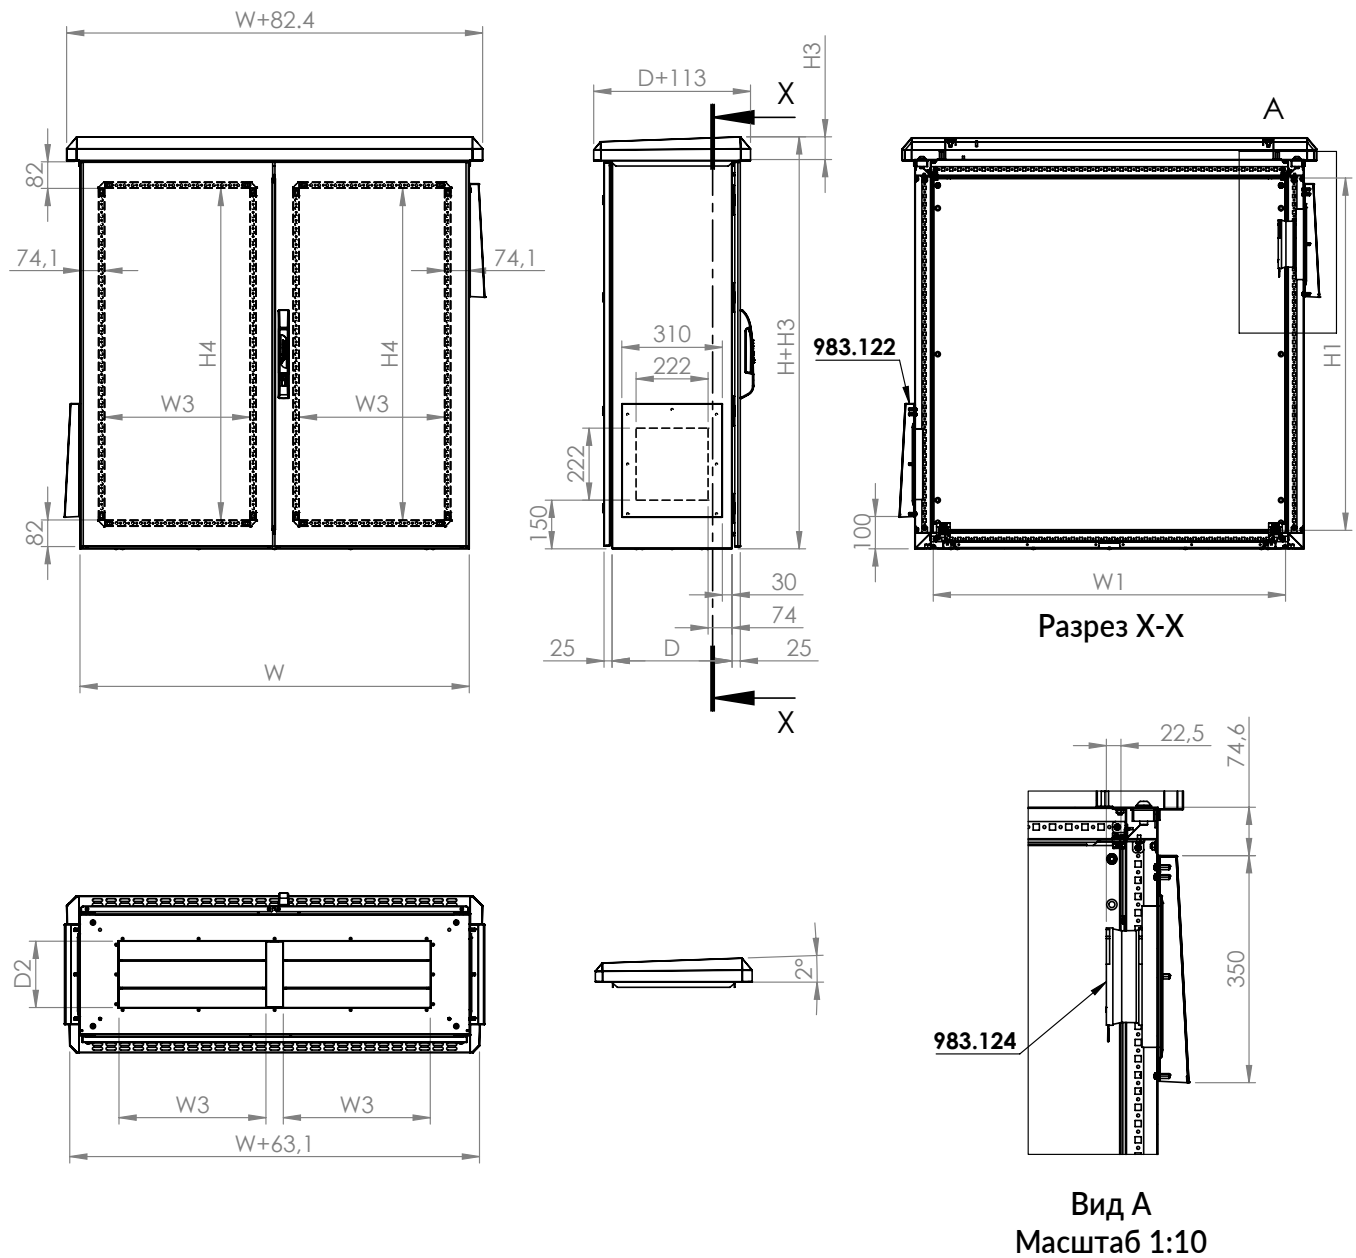

НАПОЛЬНЫЕ МОНОБЛОЧНЫЕ ШКАФЫ НЕО НС

Ширина шкафа	W1	W2	W3	Глубина шкафа	D	D2
600	600	488	447	400	370	204,4
800	800	688	647	600	570	404,4
1200	1200	1088	447			

Высота шкафа	H	H1	H4	Глубина шкафа	H3
1200	1200	1088	1222	400	70
				600	77

Ширина шкафа	W1	W2	W3
600	600	488	447
800	800	688	647
1200	1200	1088	447

Высота шкафа	H	H1	H4
1200	1200	1088	1222

Глубина шкафа	D	D2
400	370	204,4
600	570	404,4

Глубина шкафа	H3
400	70
600	77

НАПОЛЬНЫЕ МОНОБЛОЧНЫЕ ШКАФЫ НЕО НС

Ширина шкафа	W1	W2	W3
600	600	488	447
800	800	688	647
1200	1200	1088	447

Глубина шкафа	D	D2
400	370	204,4
600	570	404,4

Высота шкафа	H	H1	H4
1200	1200	1088	1222

Глубина шкафа	H3
400	70
600	77

НАПОЛЬНЫЕ МОНОБЛОЧНЫЕ ШКАФЫ НЕО НС