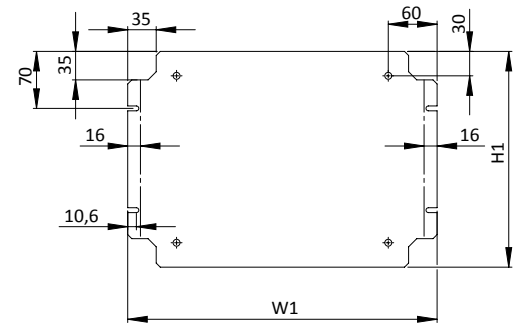

# КЛЕММНЫЕ КОРОБКИ КТ ИЗ НЕРЖАВЕЮЩЕЙ СТАЛИ

Ширина шкафа	W	W1
200	200	180
300	300	280
400	400	380

Глубина шкафа	D
120	120
120	120
120	120

Высота шкафа	H	H1
200	200	165
300	300	265
400	400	365