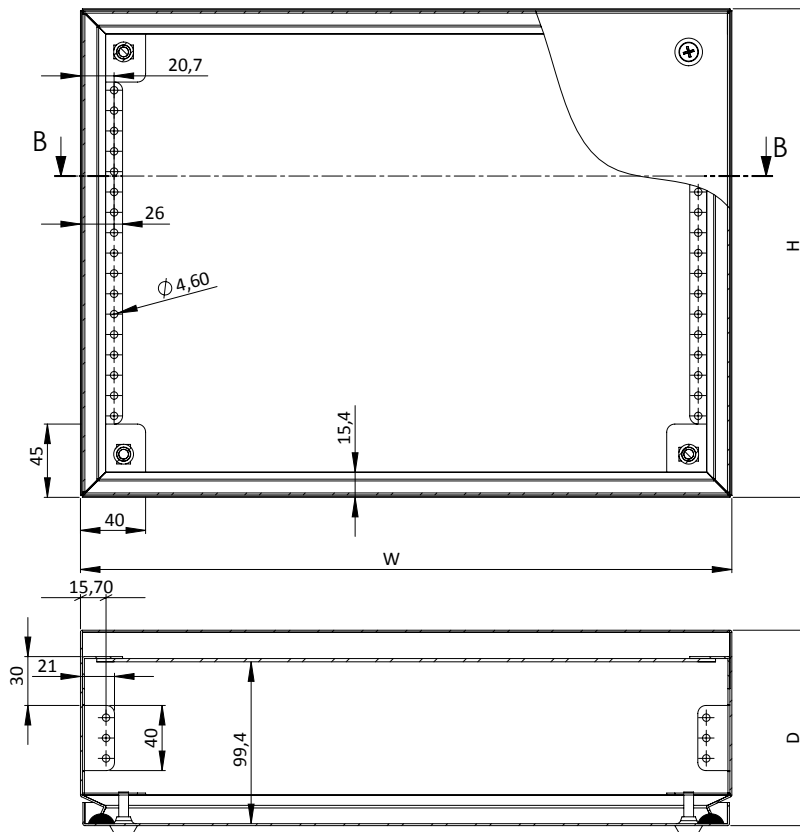

# КЛЕММНЫЕ КОРОБКИ КТ ИЗ НЕРЖАВЕЮЩЕЙ СТАЛИ

Ширина шкафа	W	W1
200	200	180
300	300	280
400	400	380

Глубина шкафа	D
120	120
120	120
120	120

Высота шкафа	H	H1
200	200	165
300	300	265
400	400	365