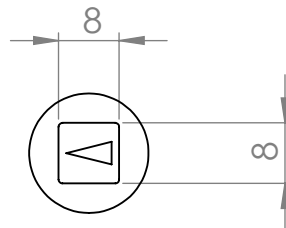

## Options for Small lock insert Küçük kilit insert opsiyonları

951.260 5 mm. doublebit insert  
951.261 8 mm. square insert / 8mm. kare insert  
951.262 9 mm. triangle insert / 9 mm. üçgen insert

951.260