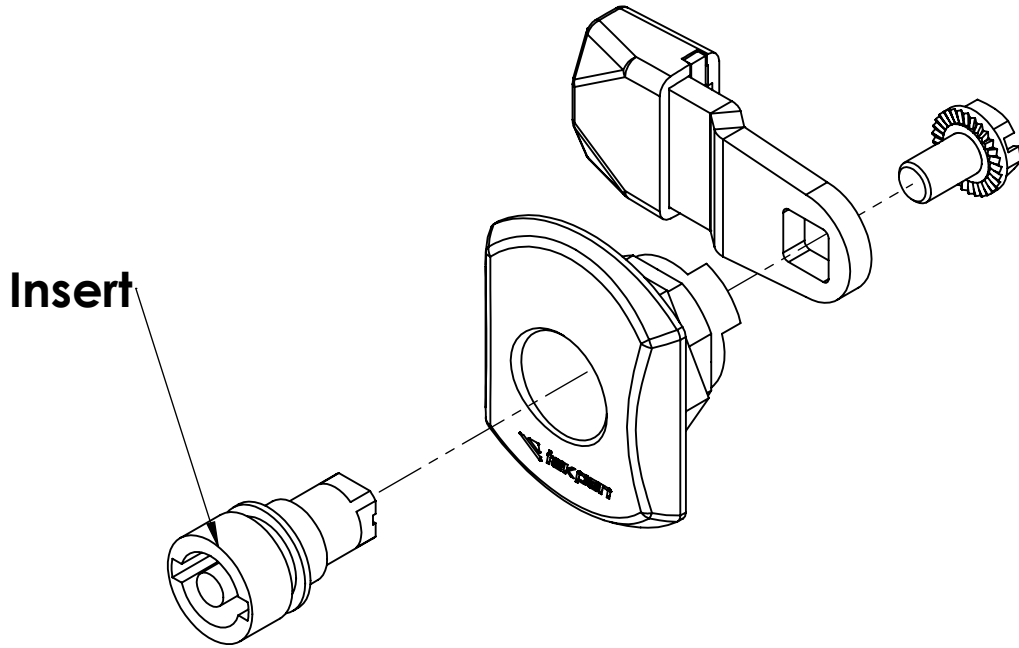

## Options for Small lock insert Küçük kilit insert opsiyonları

951.260 5 mm. doublebit insert  
951.261 8 mm. square insert / 8mm. kare insert  
951.262 9 mm. triangle insert / 9 mm. üçgen insert

951.260