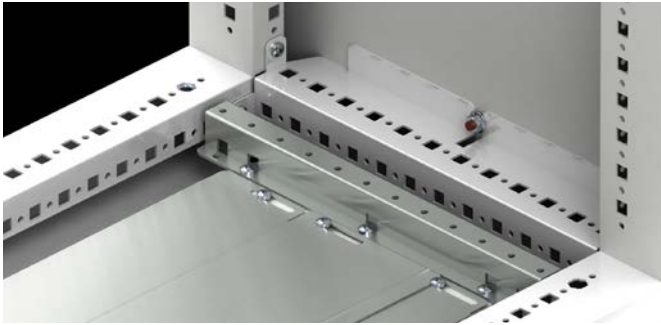

NEO MONOBLOK SERISI

NEMA 4

DİKİLİ TİP PANO

KASA YAPISI

- 1,5mm malzemeden yapılmış, tümüyle kaynaklı çerçeve
- Yarı kapalı yükseklik ve genişlik profilleri
- Tam kapalı ve sabitlenmiş yanlar

TOPRAKLAMA SÜREKLİLİĞİ

- Ön Kapının iç yüzeyinde, alt ve üstte bulunan topraklama vidaları iletken yüzeyi artırarak topraklama sürekliliği sağlar
- Tüm kapaklardaki kaynatılmış patlatma vidaları sayesinde topraklama sürekliliği sağlanır