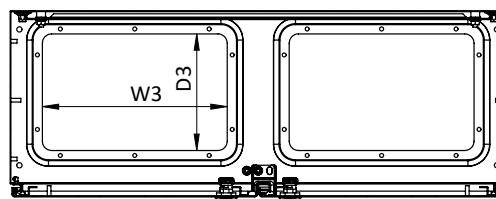

DM-MEDIUM SOLID DOOR ENCLOSURE

SECTION D-D

DM-MEDIUM DOUBLE-DOOR ENCLOSURE

ENCLOSURE WIDTH (W)	W1	W2	ENCLOSURE HEIGHT (H)	H1	H2	ENCLOSURE DEPTH (D)
250	200	150	300	275	247	150
300	250	200	350	325	297	210
400	350	300	400	375	347	260
500	450	400	500	475	447	300
600	550	500	600	575	547	400
800	750	700	700	675	647	-
-	-	-	800	775	747	-
-	-	-	1000	975	947	-
-	-	-	1200	1175	1147	-

DM-MEDIUM GLAND PLATE CUT-OUT DIMENSIONS			
ENCLOSURE WIDTH (W) x DEPTH (D)	W3 (mm)	D3 (mm)	NUMBER OF GLAND PLATES
300x210	200	115	1
400x210	300	115	1
400x260	300	115	1
400x300	300	190	1
500x210	400	115	1
500x260	400	115	1
500x300	400	190	1
600x210	500	115	1
600x260	500	115	1
600x300	500	190	1
600x400	500	190	1
800x210	300	115	2
800x260	300	115	2
800x300	300	115	2