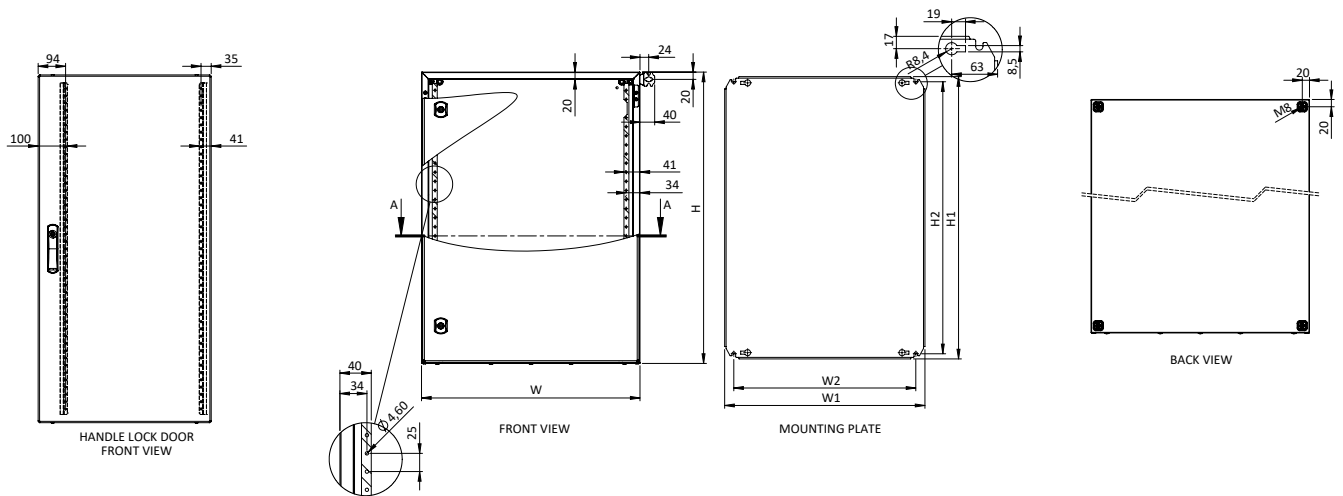

DM-MEDIUM SOLID DOOR ENCLOSURE

SECTION D-D

DM-MEDIUM DOUBLE-DOOR ENCLOSURE

ENCLOSURE WIDTH (W)	W1	W2	ENCLOSURE HEIGHT (H)	H1	H2	ENCLOSURE DEPTH (D)
250	200	150	300	275	247	150
300	250	200	350	325	297	210
400	350	300	400	375	347	260
500	450	400	500	475	447	300
600	550	500	600	575	547	400
800	750	700	700	675	647	-
-	-	-	800	775	747	-
-	-	-	1000	975	947	-
-	-	-	1200	1175	1147	-

DM-MEDIUM GLAND PLATE CUT-OUT DIMENSIONS			
ENCLOSURE WIDTH (W) x DEPTH (D)	W3 (mm)	D3 (mm)	NUMBER OF GLAND PLATES
300x210	200	115	1
400x210	300	115	1
400x260	300	115	1
400x300	300	190	1
500x210	400	115	1
500x260	400	115	1
500x300	400	190	1
600x210	500	115	1
600x260	500	115	1
600x300	500	190	1
600x400	500	190	1
800x210	300	115	2
800x260	300	115	2
800x300	300	115	2