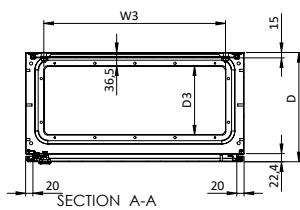

DM-MEDIUM SOLID DOOR ENCLOSURE

SECTION D-D

DM-MEDIUM DOUBLE-DOOR ENCLOSURE

ENCLOSURE WIDTH (W)	W1	W2	ENCLOSURE HEIGHT (H)	H1	H2	ENCLOSURE DEPTH (D)
250	200	150	300	275	247	150
300	250	200	350	325	297	210
400	350	300	400	375	347	260
500	450	400	500	475	447	300
600	550	500	600	575	547	400
800	750	700	700	675	647	-
-	-	-	800	775	747	-
-	-	-	1000	975	947	-
-	-	-	1200	1175	1147	-

DM-MEDIUM GLAND PLATE CUT-OUT DIMENSIONS			
ENCLOSURE WIDTH (W) x DEPTH (D)	W3 (mm)	D3 (mm)	NUMBER OF GLAND PLATES
300x210	200	115	1
400x210	300	115	1
400x260	300	115	1
400x300	300	190	1
500x210	400	115	1
500x260	400	115	1
500x300	400	190	1
600x210	500	115	1
600x260	500	115	1
600x300	500	190	1
600x400	500	190	1
800x210	300	115	2
800x260	300	115	2
800x300	300	115	2