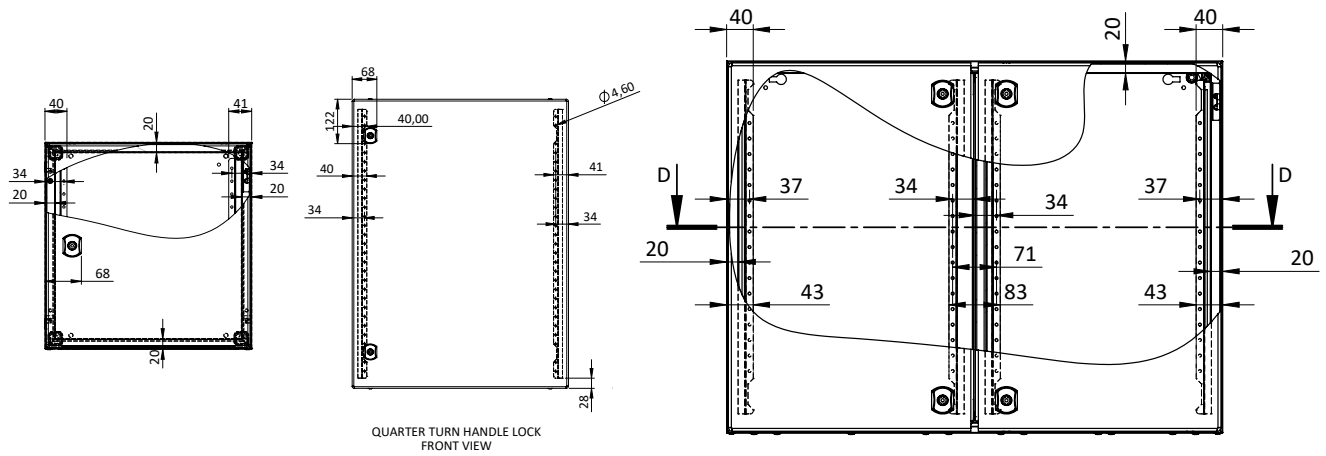

DM-MEDIUM SOLID DOOR ENCLOSURE

SECTION D-D

DM-MEDIUM DOUBLE-DOOR ENCLOSURE

ENCLOSURE WIDTH (W)	W1	W2	ENCLOSURE HEIGHT (H)	H1	H2	ENCLOSURE DEPTH (D)
250	200	150	300	275	247	150
300	250	200	350	325	297	210
400	350	300	400	375	347	260
500	450	400	500	475	447	300
600	550	500	600	575	547	400
800	750	700	700	675	647	-
-	-	-	800	775	747	-
-	-	-	1000	975	947	-
-	-	-	1200	1175	1147	-

DM-MEDIUM GLAND PLATE CUT-OUT DIMENSIONS			
ENCLOSURE WIDTH (W) x DEPTH (D)	W3 (mm)	D3 (mm)	NUMBER OF GLAND PLATES
300x210	200	115	1
400x210	300	115	1
400x260	300	115	1
400x300	300	190	1
500x210	400	115	1
500x260	400	115	1
500x300	400	190	1
600x210	500	115	1
600x260	500	115	1
600x300	500	190	1
600x400	500	190	1
800x210	300	115	2
800x260	300	115	2
800x300	300	115	2