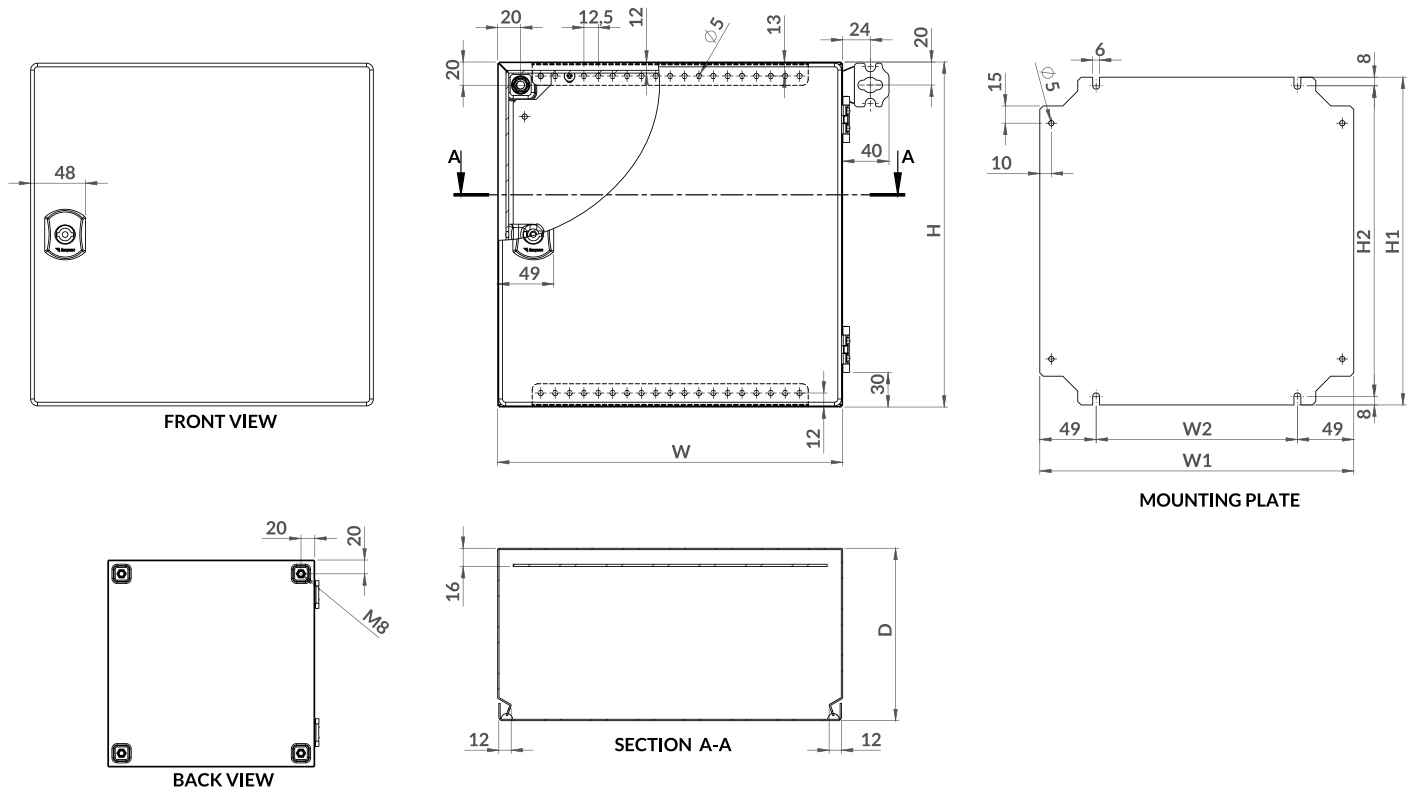

DM-SMALL ENCLOSURE

ENCLOSURE WIDTH (W)	W1	W2	ENCLOSURE HEIGHT (H)	H1	H2	ENCLOSURE DEPTH (D)
200	185	75	200	173	170	150
250	235	125	250	223	220	
300	285	175	300	273	270	-
400	385	275	400	373	370	