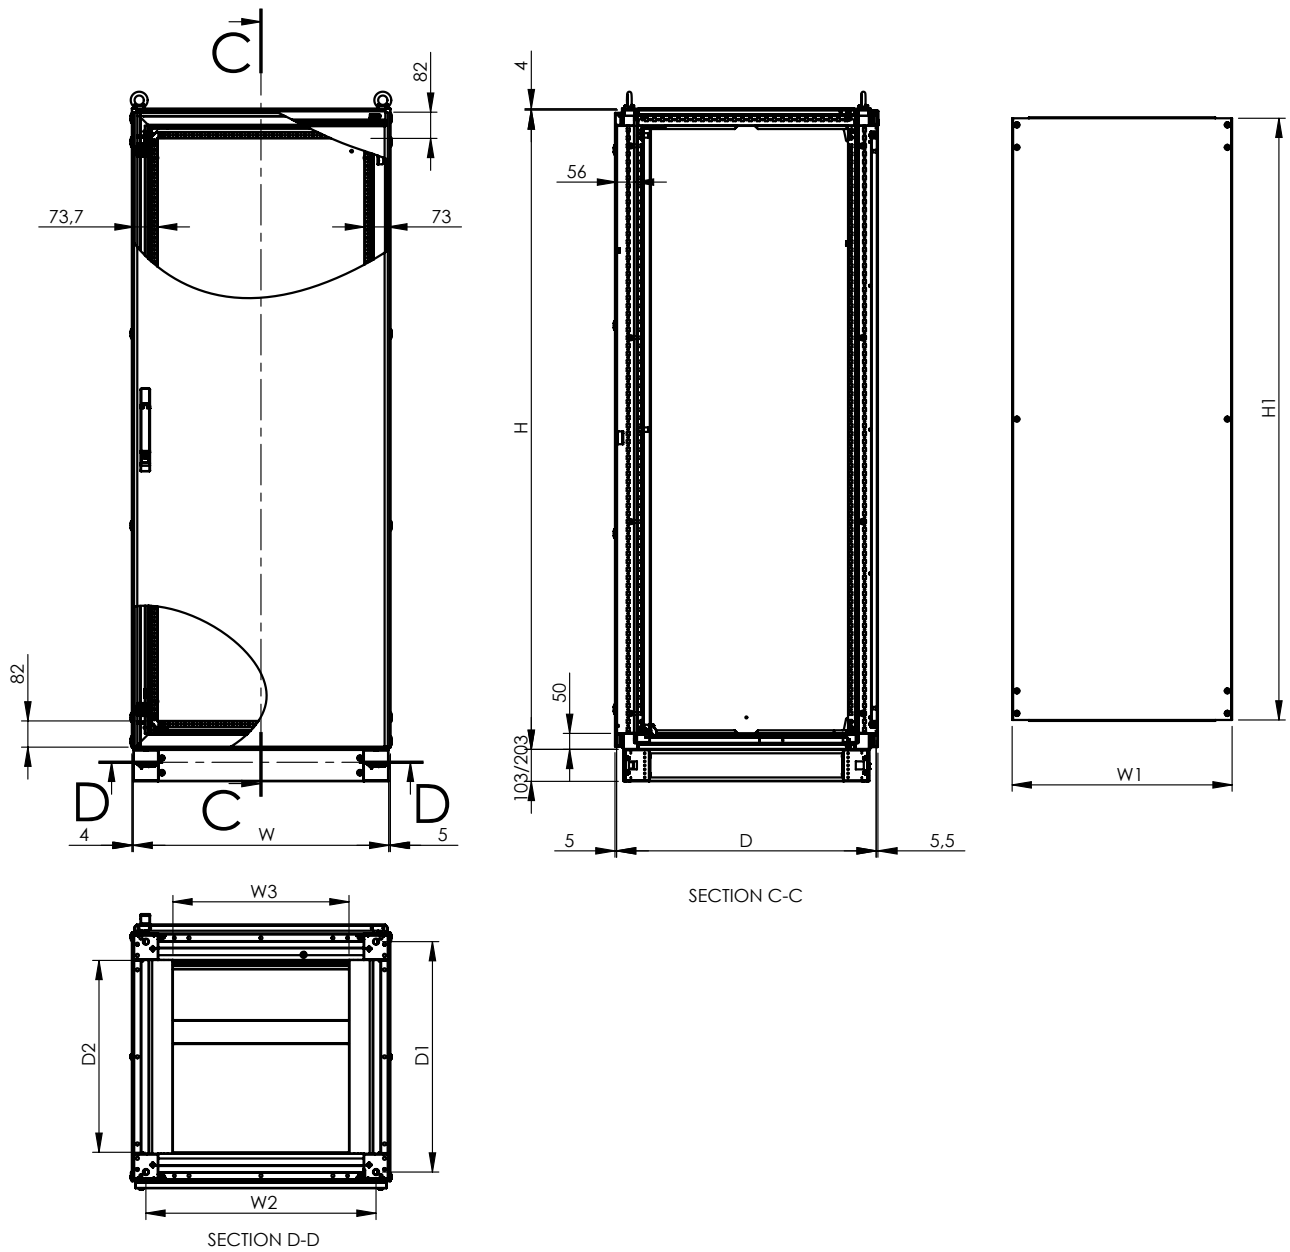

NEO MODULAR SERIES SINGLE DOOR

ENCLOSURE WIDTH	W	W1	W2	W3
400	400	-	320	151
600	600	488	520	351
800	800	688	720	551
1000	1000	888	920	344,5x2
1200	1200	1088	1120	544,5x2

ENCLOSURE DEPTH	D	D1	D2
400	370	320	203
500	470	420	303
600	570	520	403
800	770	720	603

ENCLOSURE HEIGHT	H	H1
1200	1200	1088
1600	1600	1488
1800	1800	1688
2000	2000	1888

## NEO MODULAR SERIES DOUBLE DOOR

ENCLOSURE WIDTH	W	W1	W2	W3
400	400	-	320	151
600	600	488	520	351
800	800	688	720	551
1000	1000	888	920	344,5x2
1200	1200	1088	1120	444,5x2

ENCLOSURE DEPTH	D	D1	D2
400	370	320	203
500	470	420	303
600	570	520	403
800	770	720	603