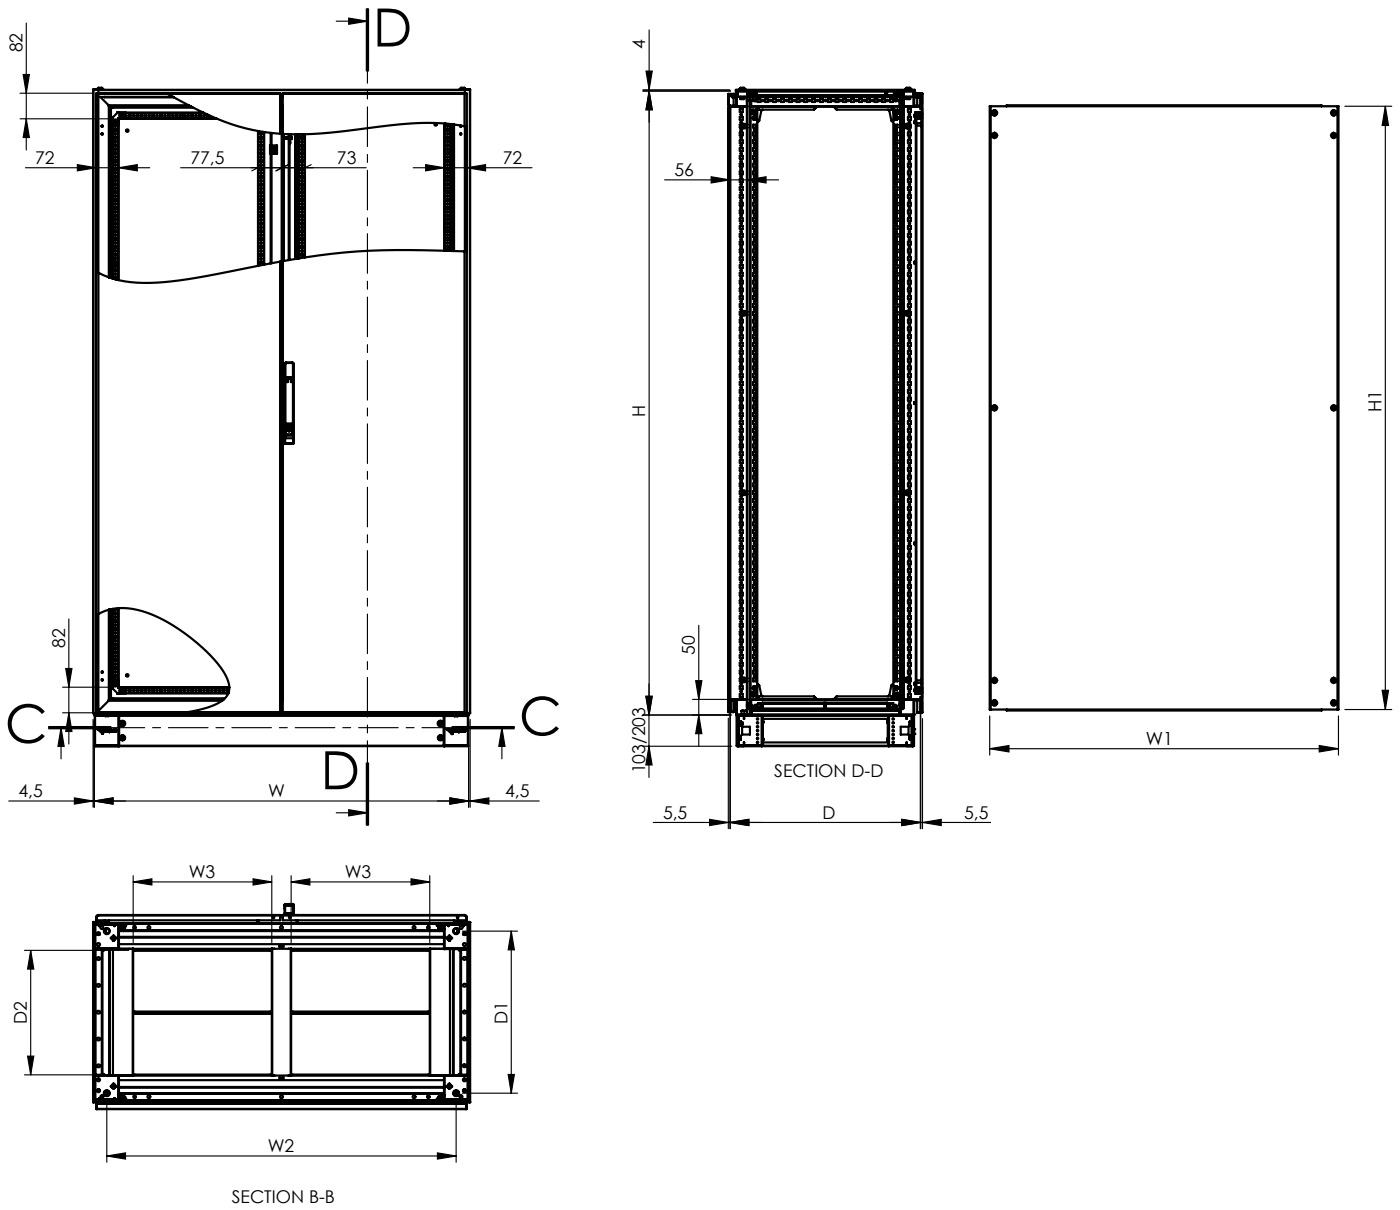

NEO MODULAR SERIES SINGLE DOOR

ENCLOSURE WIDTH	W	W1	W2	W3
400	400	-	320	151
600	600	488	520	351
800	800	688	720	551
1000	1000	888	920	344,5x2
1200	1200	1088	1120	544,5x2

ENCLOSURE DEPTH	D	D1	D2
400	370	320	203
500	470	420	303
600	570	520	403
800	770	720	603

ENCLOSURE HEIGHT	H	H1
1200	1200	1088
1600	1600	1488
1800	1800	1688
2000	2000	1888

## NEO MODULAR SERIES DOUBLE DOOR

ENCLOSURE WIDTH	W	W1	W2	W3
400	400	-	320	151
600	600	488	520	351
800	800	688	720	551
1000	1000	888	920	344,5x2
1200	1200	1088	1120	444,5x2

ENCLOSURE DEPTH	D	D1	D2
400	370	320	203
500	470	420	303
600	570	520	403
800	770	720	603