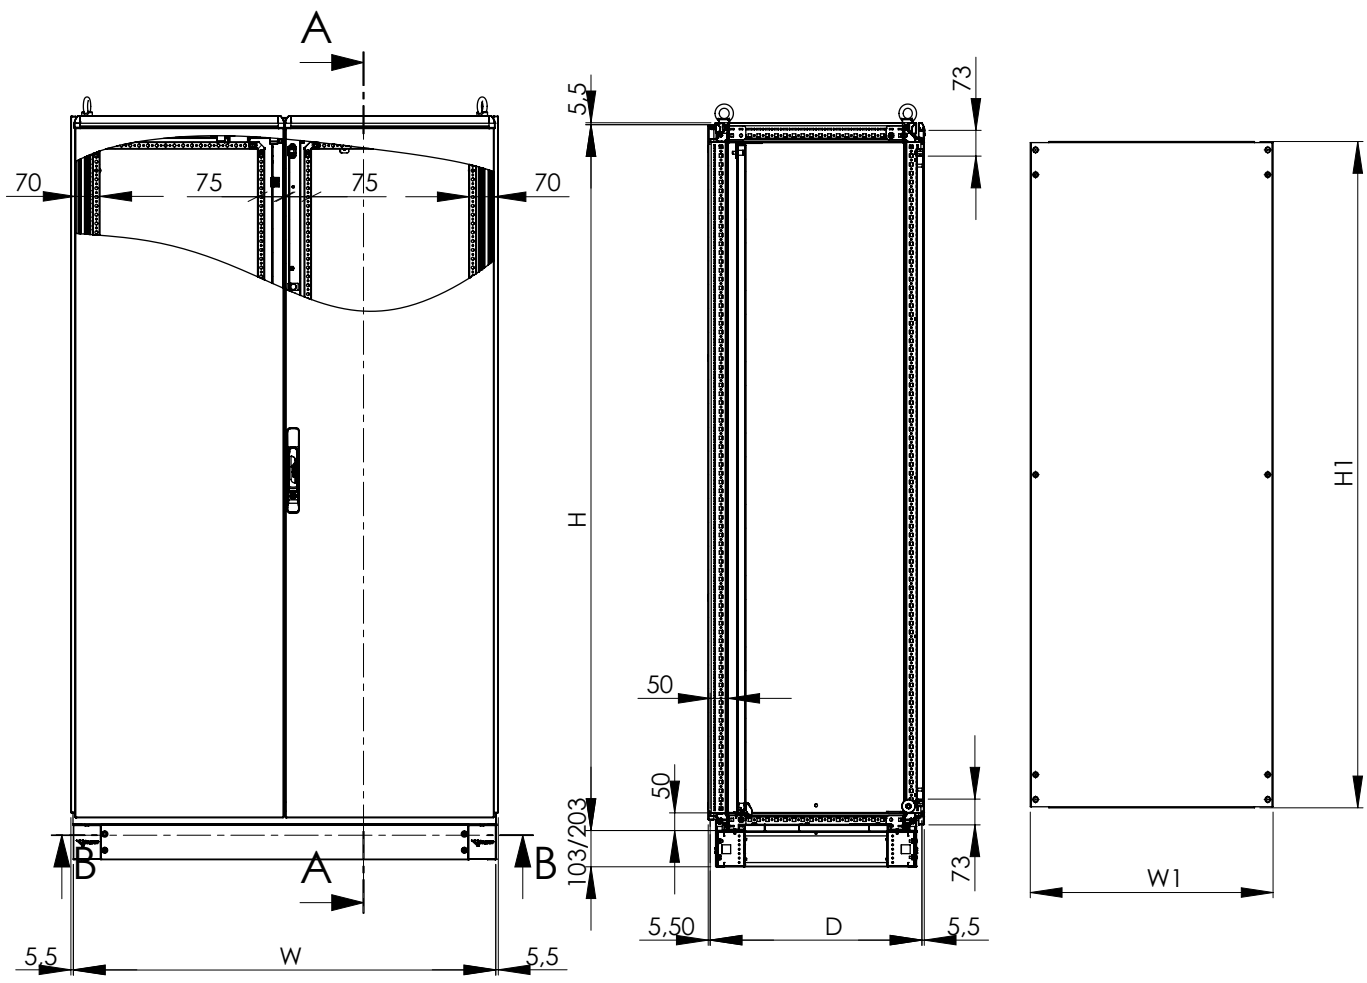

TEOS SERIES SINGLE DOOR

ENCLOSURE WIDTH	W	W1	W2	W3
400	400	-	320	151
500	500	388	420	251
600	600	488	520	351
700	700	588	620	451
800	800	688	720	551
1000	1000	888	920	444,5x2
1200	1200	1088	1120	544,5x2

ENCLOSURE DEPTH	D	D1	D2
400	400	320	203
500	500	420	303
600	600	520	403
700	700	620	503
800	800	720	603

ENCLOSURE HEIGHT	H	H1
1200	1200	1088
1600	1600	1488
1800	1800	1688
2000	2000	1888
2200	2200	2088

SECTION A-A

SECTION B-B

ENCLOSURE WIDTH	W	W1	W2	W3
400	400	-	320	151
500	500	388	420	251
600	600	488	520	351
700	700	588	620	451
800	800	688	720	551
1000	1000	888	920	444,5x2
1200	1200	1088	1120	544,5x2

ENCLOSURE DEPTH	D	D1	D2
400	400	320	203
500	500	420	303
600	600	520	403
700	700	620	503
800	800	720	603

ENCLOSURE HEIGHT	H	H1
1200	1200	1088
1600	1600	1488
1800	1800	1688
2000	2000	1888
2200	2200	2088