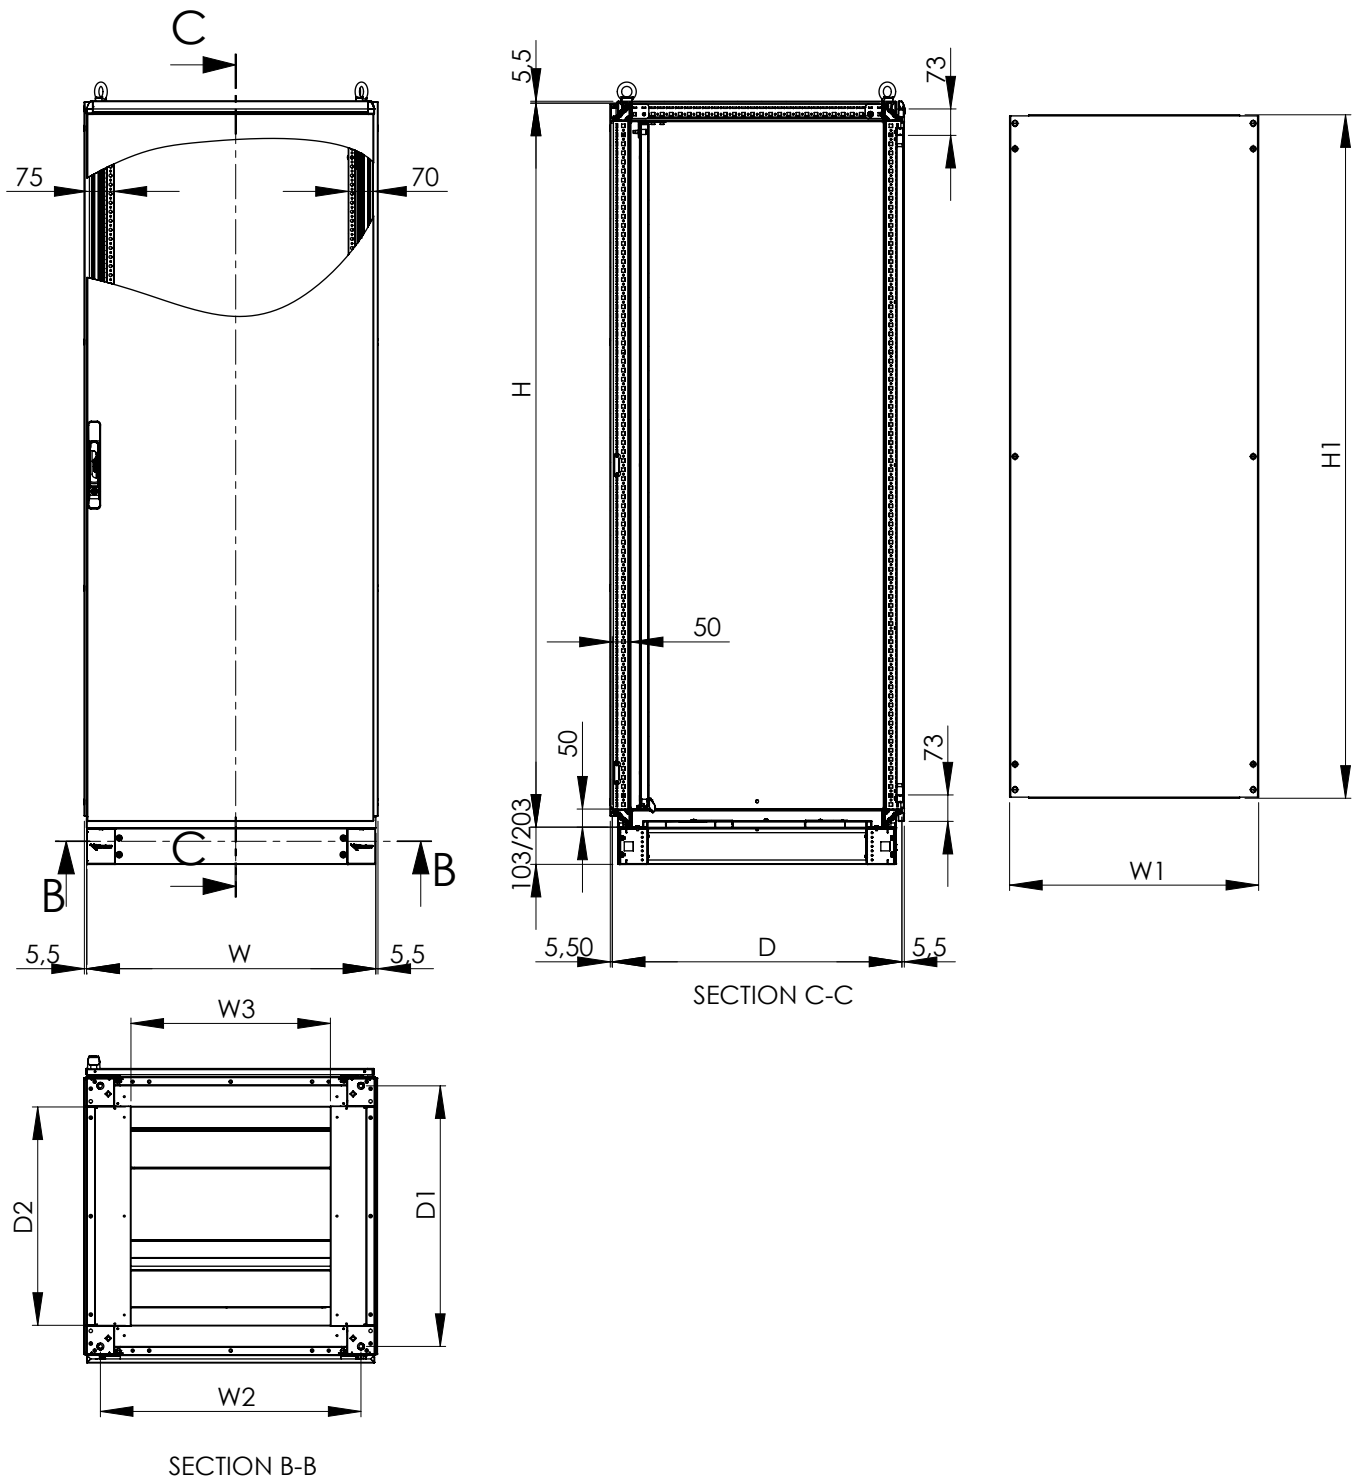

TEOS SERIES SINGLE DOOR

ENCLOSURE WIDTH	W	W1	W2	W3
400	400	-	320	151
500	500	388	420	251
600	600	488	520	351
700	700	588	620	451
800	800	688	720	551
1000	1000	888	920	444,5x2
1200	1200	1088	1120	544,5x2

ENCLOSURE DEPTH	D	D1	D2
400	400	320	203
500	500	420	303
600	600	520	403
700	700	620	503
800	800	720	603

ENCLOSURE HEIGHT	H	H1
1200	1200	1088
1600	1600	1488
1800	1800	1688
2000	2000	1888
2200	2200	2088

SECTION A-A

SECTION B-B

ENCLOSURE WIDTH	W	W1	W2	W3
400	400	-	320	151
500	500	388	420	251
600	600	488	520	351
700	700	588	620	451
800	800	688	720	551
1000	1000	888	920	444,5x2
1200	1200	1088	1120	544,5x2

ENCLOSURE DEPTH	D	D1	D2
400	400	320	203
500	500	420	303
600	600	520	403
700	700	620	503
800	800	720	603

ENCLOSURE HEIGHT	H	H1
1200	1200	1088
1600	1600	1488
1800	1800	1688
2000	2000	1888
2200	2200	2088