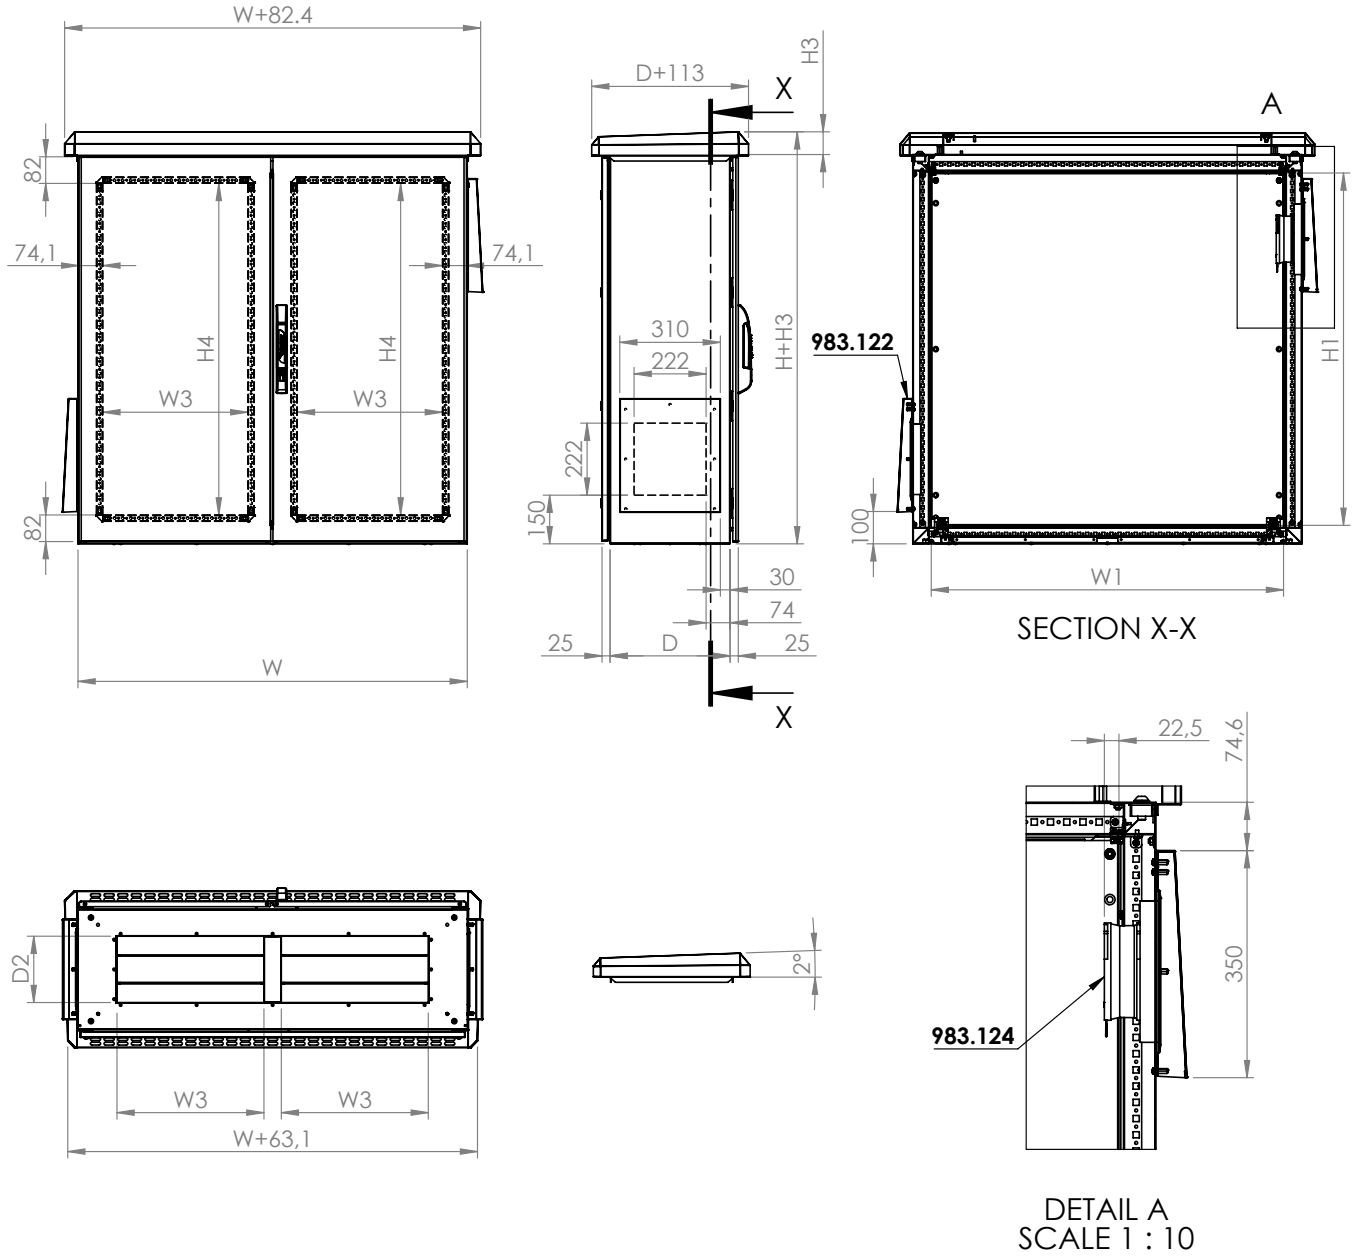

NEO HC MONOBLOCK SERIES SINGLE DOOR (CLOSED SIDE)

ENCLOSURE WIDTH	W1	W2	W3
600	600	488	447
800	800	688	647
1200	1200	1088	447

ENCLOSURE DEPTH	D	D2
400	370	204,4
600	570	404,4

ENCLOSURE HEIGHT	H	H1	H4
1200	1200	1088	1222

## NEO HC MONOBLOCK SERIES DOUBLE DOOR (CLOSED SIDE)

ENCLOSURE WIDTH	W1	W2	W3
600	600	488	447
800	800	688	647
1200	1200	1088	447

ENCLOSURE DEPTH	D	D2
400	370	204,4
600	570	404,4

ENCLOSURE HEIGHT	H	H1	H4
1200	1200	1088	1222

ENCLOSURE DEPTH	H3
400	70
600	77

NEO HC MONOBLOCK SERIES SINGLE DOOR (FILTER CUT OUT)

ENCLOSURE WIDTH	W1	W2	W3
600	600	488	447
800	800	688	647
1200	1200	1088	447

ENCLOSURE HEIGHT	H	H1	H4
1200	1200	1088	1222

## NEO HC MONOBLOCK SERIES DOUBLE DOOR (FILTER CUT OUT)

ENCLOSURE WIDTH	W1	W2	W3
600	600	488	447
800	800	688	647
1200	1200	1088	447

ENCLOSURE DEPTH	D	D2
400	370	204,4
600	570	404,4

ENCLOSURE HEIGHT	H	H1	H4
1200	1200	1088	1222