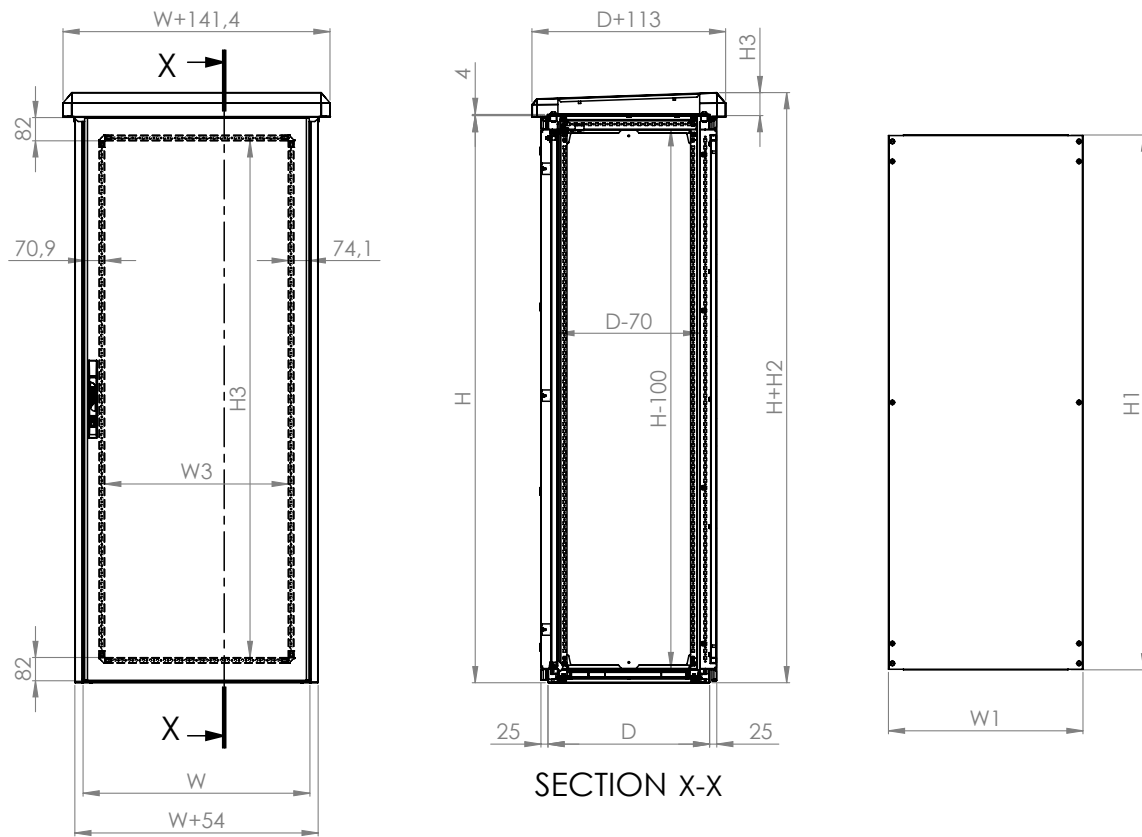

NEO HC MODULAR SERIES SINGLE DOOR (CLOSED SIDE)

ENCLOSURE WIDTH	W	W1	W2	W3
400	400	288	151	247
600	600	488	351	447
700	700	588	451	547
800	800	688	551	647
1000	1000	888	344,6x2	347
1200	1200	1088	444,6x2	447

ENCLOSURE DEPTH	D	D2	ENCLOSURE DEPTH	H3
400	370	331	400	74
600	570	531	600	81
800	770	731	800	91

ENCLOSURE HEIGHT	H	H1	H4
1200	1200	1088	1222
1600	1600	1688	1622
2000	2000	1888	1822