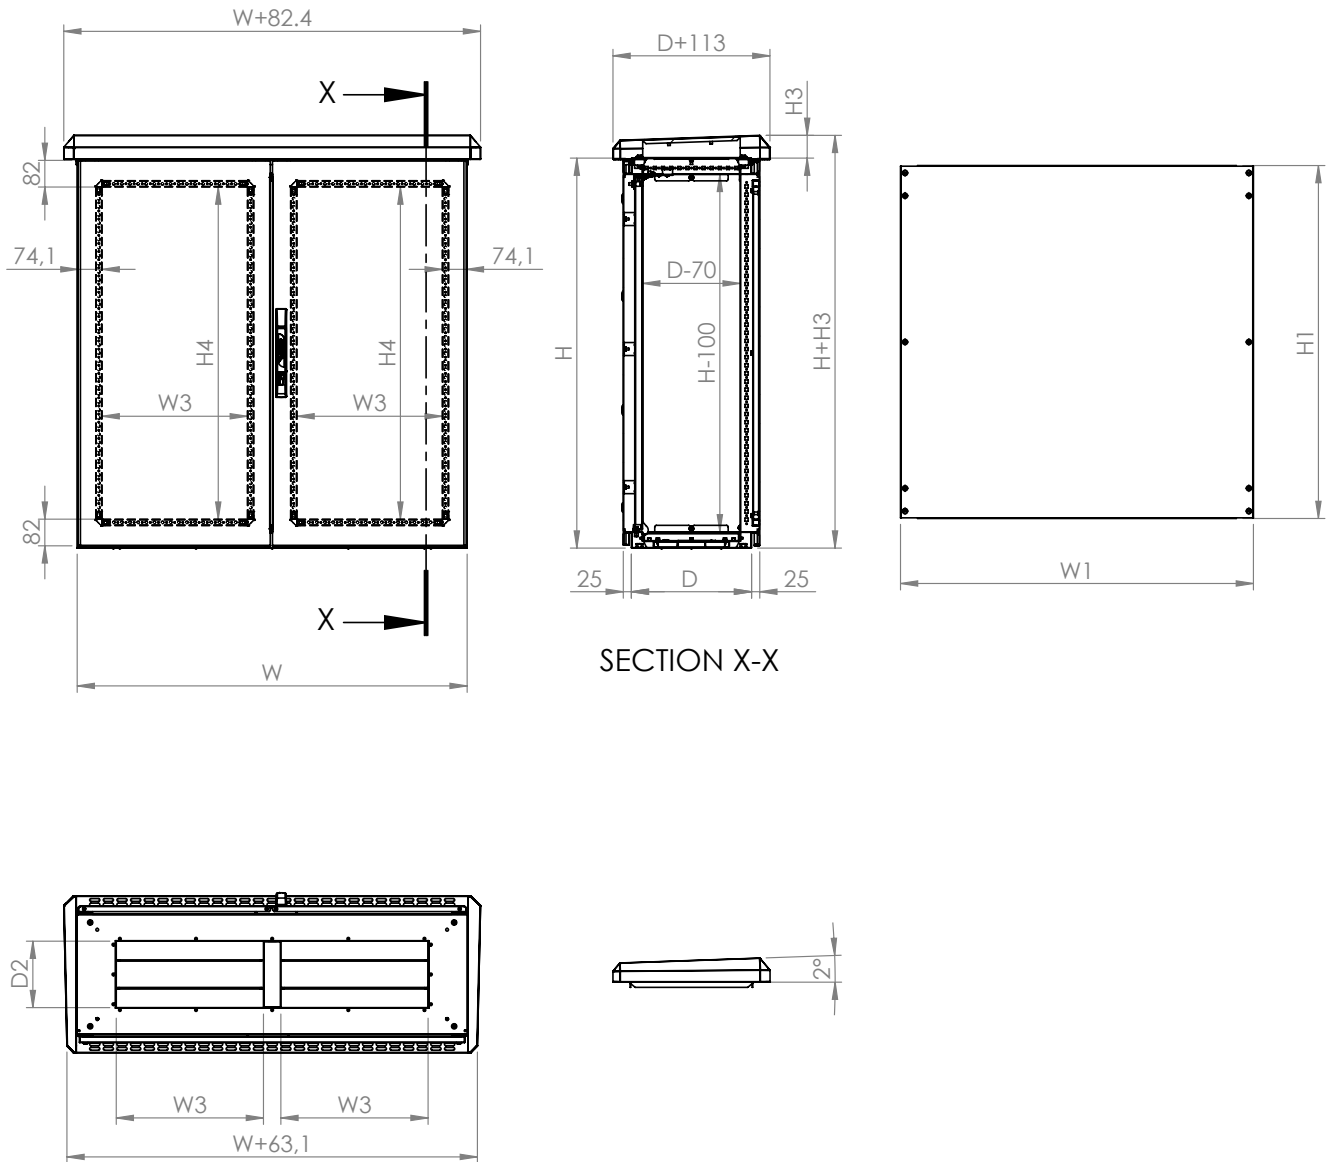

NEO HC MONOBLOCK SERIES SINGLE DOOR (CLOSED SIDE)

ENCLOSURE WIDTH	W1	W2	W3
600	600	488	447
800	800	688	647
1200	1200	1088	447

ENCLOSURE DEPTH	D	D2
400	370	204,4
600	570	404,4

ENCLOSURE HEIGHT	H	H1	H4
1200	1200	1088	1222

## NEO HC MONOBLOCK SERIES DOUBLE DOOR (CLOSED SIDE)

ENCLOSURE WIDTH	W1	W2	W3
600	600	488	447
800	800	688	647
1200	1200	1088	447

ENCLOSURE DEPTH	D	D2
400	370	204,4
600	570	404,4

ENCLOSURE HEIGHT	H	H1	H4
1200	1200	1088	1222

## NEO HC MONOBLOCK SERIES DOUBLE DOOR (FILTER CUT OUT)

ENCLOSURE WIDTH	W1	W2	W3
600	600	488	447
800	800	688	647
1200	1200	1088	447

ENCLOSURE DEPTH	D	D2
400	370	204,4
600	570	404,4

ENCLOSURE HEIGHT	H	H1	H4
1200	1200	1088	1222