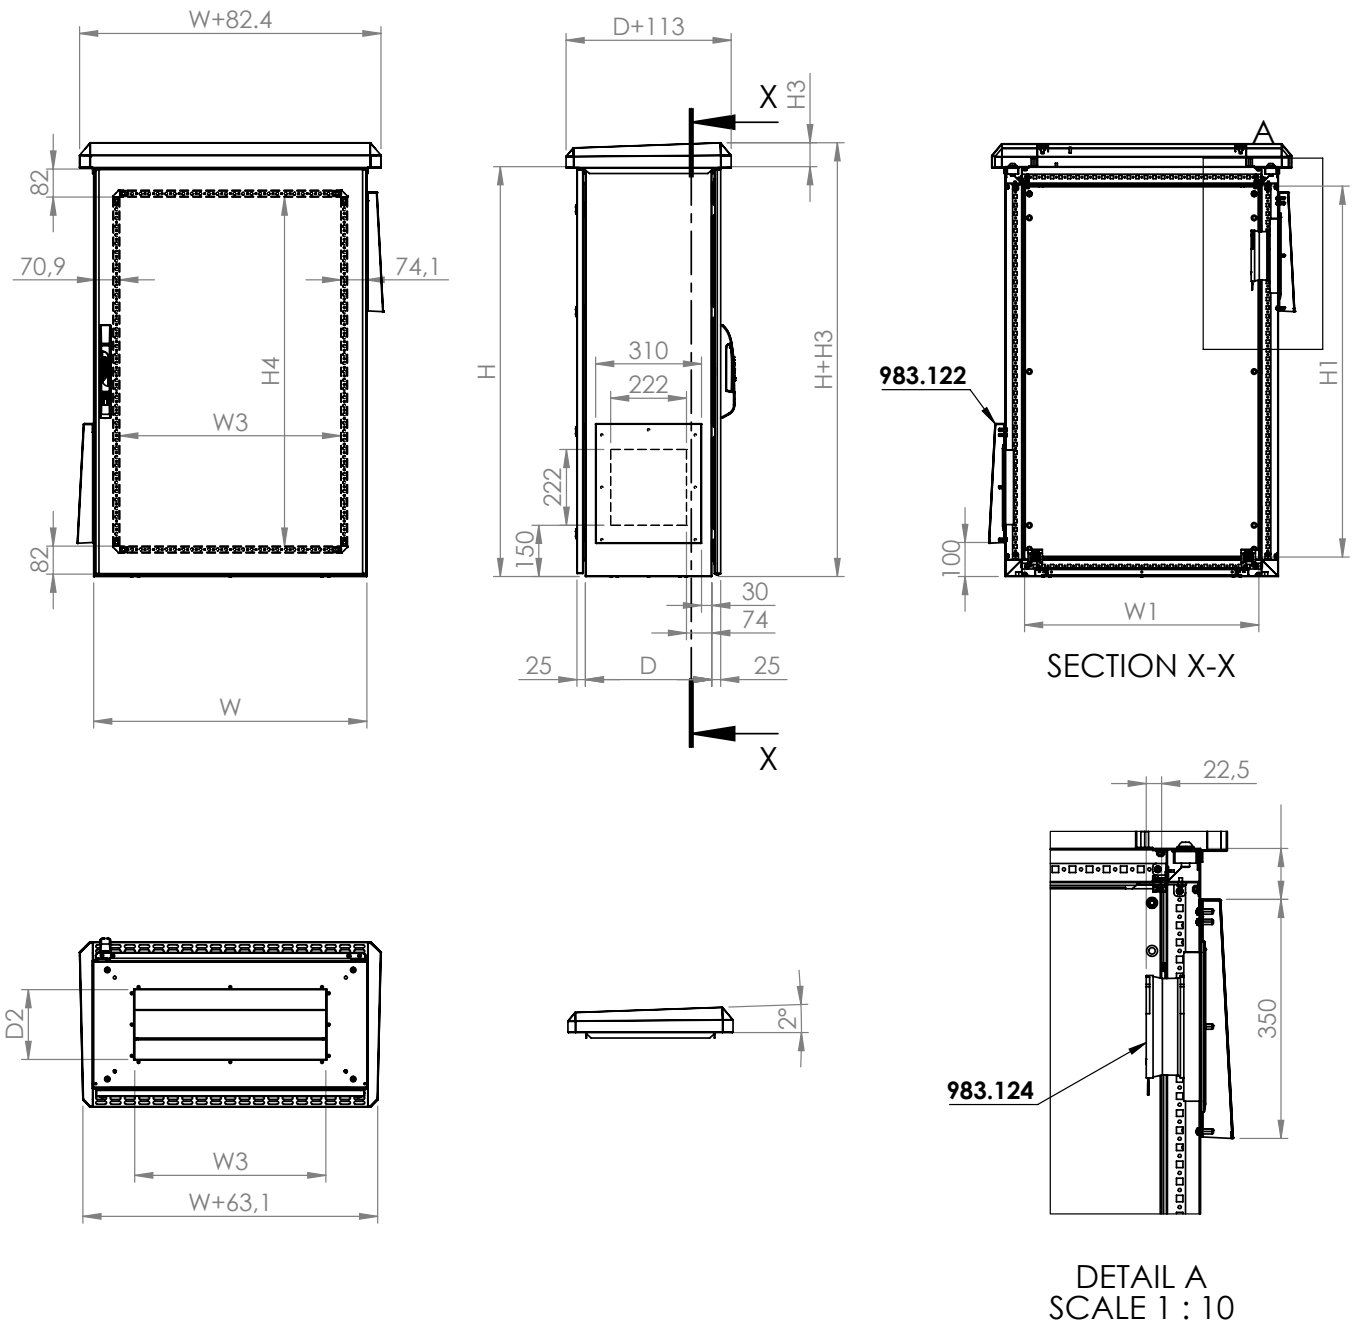

NEO HC MONOBLOCK SERIES SINGLE DOOR (CLOSED SIDE)

ENCLOSURE WIDTH	W1	W2	W3
600	600	488	447
800	800	688	647
1200	1200	1088	447

ENCLOSURE DEPTH	D	D2
400	370	204,4
600	570	404,4

ENCLOSURE HEIGHT	H	H1	H4
1200	1200	1088	1222

## NEO HC MONOBLOCK SERIES DOUBLE DOOR (CLOSED SIDE)

ENCLOSURE WIDTH	W1	W2	W3
600	600	488	447
800	800	688	647
1200	1200	1088	447

ENCLOSURE DEPTH	D	D2
400	370	204,4
600	570	404,4

ENCLOSURE HEIGHT	H	H1	H4
1200	1200	1088	1222

ENCLOSURE DEPTH	H3
400	70
600	77

NEO HC MONOBLOCK SERIES SINGLE DOOR (FILTER CUT OUT)

ENCLOSURE WIDTH	W1	W2	W3
600	600	488	447
800	800	688	647
1200	1200	1088	447

ENCLOSURE HEIGHT	H	H1	H4
1200	1200	1088	1222

## NEO HC MONOBLOCK SERIES DOUBLE DOOR (FILTER CUT OUT)

ENCLOSURE WIDTH	W1	W2	W3
600	600	488	447
800	800	688	647
1200	1200	1088	447

ENCLOSURE DEPTH	D	D2
400	370	204,4
600	570	404,4

ENCLOSURE HEIGHT	H	H1	H4
1200	1200	1088	1222