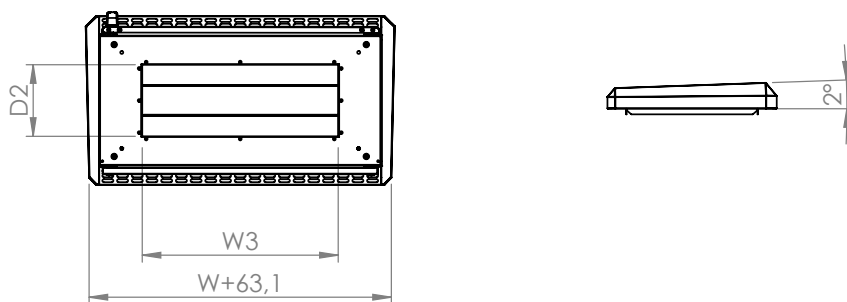

NEO HC MONOBLOCK SERIES SINGLE DOOR (CLOSED SIDE)

ENCLOSURE WIDTH	W1	W2	W3
600	600	488	447
800	800	688	647
1200	1200	1088	447

ENCLOSURE DEPTH	D	D2
400	370	204,4
600	570	404,4

ENCLOSURE HEIGHT	H	H1	H4
1200	1200	1088	1222

## NEO HC MONOBLOCK SERIES DOUBLE DOOR (CLOSED SIDE)

ENCLOSURE WIDTH	W1	W2	W3
600	600	488	447
800	800	688	647
1200	1200	1088	447

ENCLOSURE DEPTH	D	D2
400	370	204,4
600	570	404,4

ENCLOSURE HEIGHT	H	H1	H4
1200	1200	1088	1222