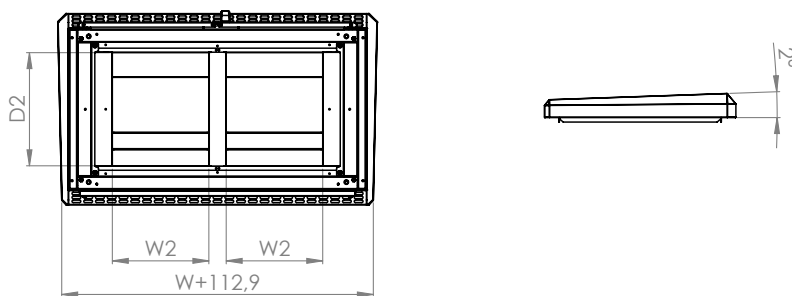

NEO HC MODULAR SERIES DOUBLE DOOR (CLOSED SIDE)

ENCLOSURE WIDTH	W	W1	W2	W3
400	400	288	151	247
600	600	488	351	447
700	700	588	451	547
800	800	688	551	647
1000	1000	888	344,6x2	347
1200	1200	1088	444,6x2	447

ENCLOSURE DEPTH	D	D2	ENCLOSURE DEPTH	H3
400	370	331	400	74
600	570	531	600	81
800	770	731	800	91

ENCLOSURE HEIGHT	H	H1	H4
1200	1200	1088	1222
1600	1600	1688	1622
2000	2000	1888	1822