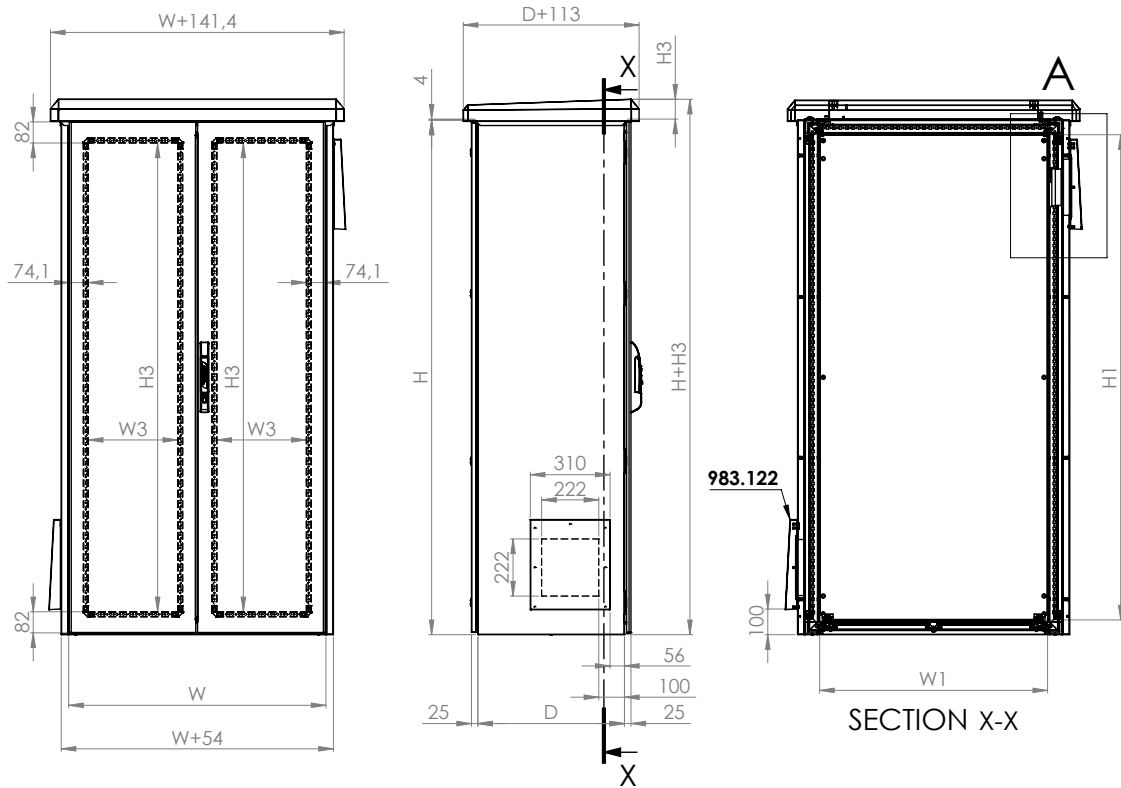

NEO HC MODULAR SERIES DOUBLE DOOR (FILTER CUT OUT)

SECTION X-X

DETAIL A
SCALE 1 : 10

ENCLOSURE WIDTH	W	W1	W2	W3
400	400	288	151	247
600	600	488	351	447
700	700	588	451	547
800	800	688	551	647
1000	1000	888	344,6x2	347
1200	1200	1088	444,6x2	447

ENCLOSURE DEPTH	D	D2	ENCLOSURE DEPTH	H3
400	370	331	400	74
600	570	531	600	81
800	770	731	800	91

ENCLOSURE HEIGHT	H	H1	H4
1200	1200	1088	1222
1600	1600	1688	1622
2000	2000	1888	1822