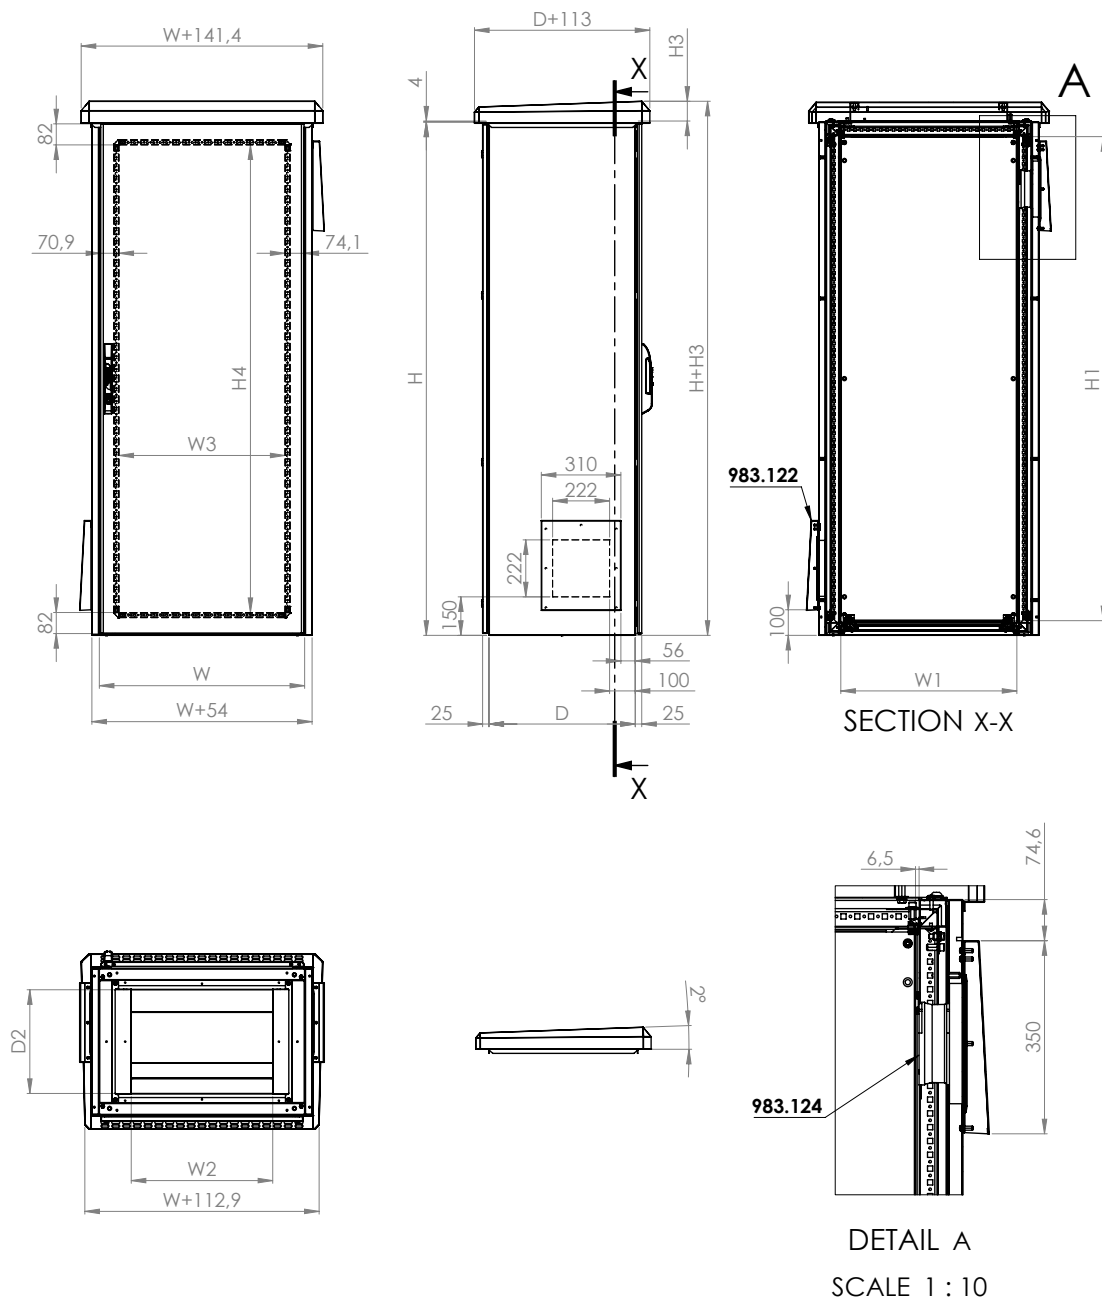

ENCLOSURE DEPTH	D	D2	ENCLOSURE DEPTH	H3
400	370	331	400	74
600	570	531	600	81
800	770	731	800	91

ENCLOSURE HEIGHT	H	H1	H4
1200	1200	1088	1222
1600	1600	1688	1622
2000	2000	1888	1822

## NEO HC MODULAR SERIES DOUBLE DOOR (CLOSED SIDE)

ENCLOSURE WIDTH	W	W1	W2	W3
400	400	288	151	247
600	600	488	351	447
700	700	588	451	547
800	800	688	551	647
1000	1000	888	344,6x2	347
1200	1200	1088	444,6x2	447

ENCLOSURE WIDTH	W	W1	W2	W3
400	400	288	151	247
600	600	488	351	447
700	700	588	451	547
800	800	688	551	647
1000	1000	888	344,6x2	347
1200	1200	1088	444,6x2	447

ENCLOSURE DEPTH	D	D2
400	370	331
600	570	531
800	770	731