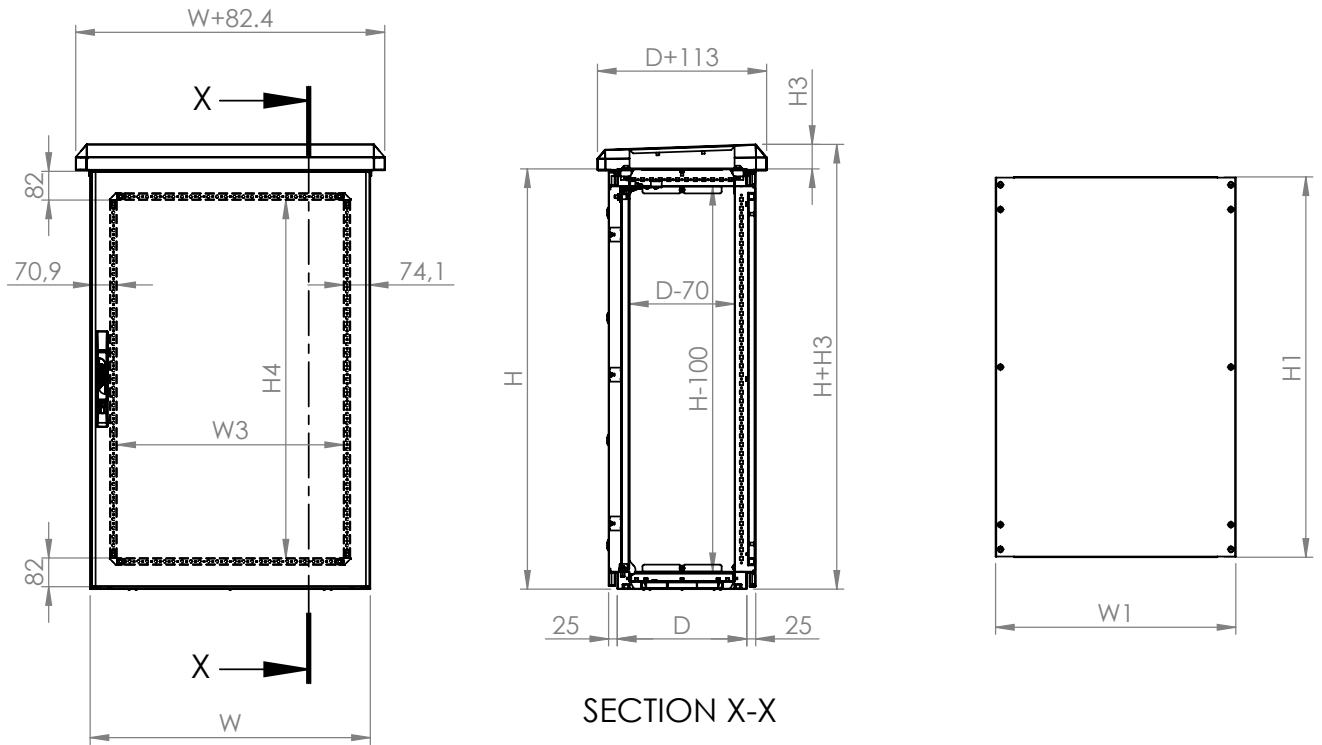

NEO HC MONOBLOCK SERIES SINGLE DOOR (CLOSED SIDE)

ENCLOSURE WIDTH	W1	W2	W3
600	600	488	447
800	800	688	647
1200	1200	1088	447

ENCLOSURE DEPTH	D	D2
400	370	204,4
600	570	404,4

ENCLOSURE HEIGHT	H	H1	H4
1200	1200	1088	1222

## NEO HC MONOBLOCK SERIES DOUBLE DOOR (CLOSED SIDE)

ENCLOSURE WIDTH	W1	W2	W3
600	600	488	447
800	800	688	647
1200	1200	1088	447

ENCLOSURE DEPTH	D	D2
400	370	204,4
600	570	404,4

ENCLOSURE HEIGHT	H	H1	H4
1200	1200	1088	1222

## NEO HC MONOBLOCK SERIES DOUBLE DOOR (FILTER CUT OUT)

ENCLOSURE WIDTH	W1	W2	W3
600	600	488	447
800	800	688	647
1200	1200	1088	447

ENCLOSURE DEPTH	D	D2
400	370	204,4
600	570	404,4

ENCLOSURE HEIGHT	H	H1	H4
1200	1200	1088	1222