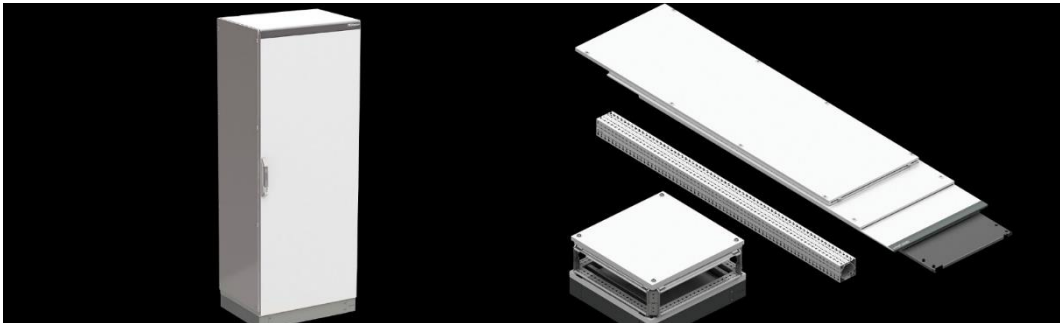

## TEOS Series

DISASSEMBLED

DEPTH (D): 500 mm

HEIGHT (H): 1200 mm

### Product Information

STEP	PRODUCT DESCRIPTION	Single Door 600 mm (W)	Single Door 800 mm (W)	Double Door 1200 mm (W)
1	TOP/BOTTOM GROUP	701.650	701.850	701.250
2	VERTICAL FRAMES GROUP	702.120	702.120	702.120
3	PLINTH CORNER PART H100mm (H2)	708.100	708.100	708.100
3	PLINTH CORNER PART H200mm (H2)	708.200	708.200	708.200
4	PLINTH FRONT COVERS H100mm (H2)	709.160	709.180	709.120
5	PLINTH SIDE COVERS H100mm (H2)	710.150	710.150	710.150
6	REAR PANEL	703.612	703.812	703.212
7	FRONT DOOR (SOLID)	724.612	724.812	724.212
8	SIDE PANELS (2 pcs.)	706.125	706.125	706.125
9	MOUNTING PLATE	707.612	707.812	707.212
10	BAYING KIT	711.000	711.000	711.000
11	EYEBOLT (4 pcs.)	612.000	612.000	612.000