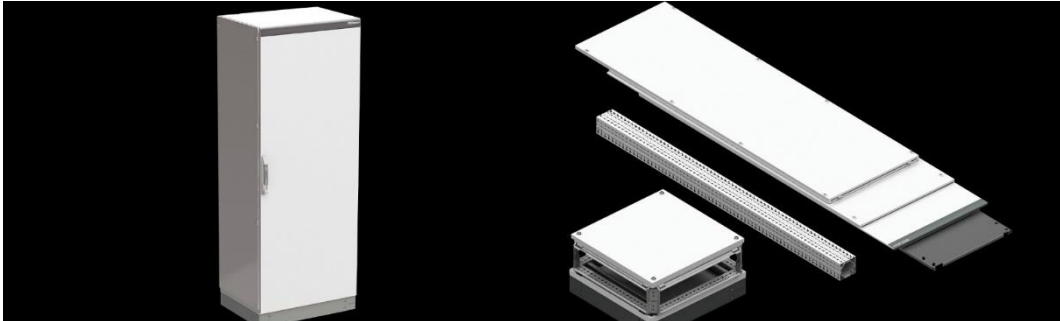

TEOS Series

DISASSEMBLED

DEPTH (D): 500 mm

HEIGHT (H): 1600 mm

Product Information

STEP	PRODUCT DESCRIPTION	Single Door 600 mm (W)	Single Door 800 mm (W)	Double Door 1200 mm (W)
1	TOP/BOTTOM GROUP	701.650	701.850	701.250
2	VERTICAL FRAMES GROUP	702.160	702.160	702.160
3	PLINTH CORNER PART H100mm (H2)	708.100	708.100	708.100
3	PLINTH CORNER PART H200mm (H2)	708.200	708.200	708.200
4	PLINTH FRONT COVERS H100mm (H2)	709.160	709.180	709.120
5	PLINTH SIDE COVERS H100mm (H2)	710.150	710.150	710.150
6	REAR PANEL	703.616	703.816	703.216
7	FRONT DOOR (SOLID)	724.616	724.816	724.216
8	SIDE PANELS (2 pcs.)	706.165	706.165	706.165
9	MOUNTING PLATE	707.616	707.816	707.216
10	BAYING KIT	711.000	711.000	711.000
11	EYEBOLT (4 pcs.)	612.000	612.000	612.000