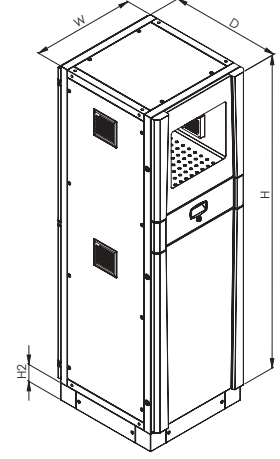

- ▼ Kapalı sistem klavye ve mouse çalışması
- ▼ Klavye ve mouse kullanımında operasyon anında klavye bölümü kabin içine toz kaçırmaz.

Materyal : Tüm sac malzeme : 1,50 mm DKP+RAL 7035 boya
 Ön çerçeve : RAL 9005 BOYA
 Cam : 4 mm tamperli cam

IP Koruma : IP 55

Ürün içeriği : 1 adet Gövde, Açılır arka kapı, 2 parçalı ön kapılar, çekmeceli klavye bölümü, 2 adet sabit raf, H100 mm Baza, Süngerli alt kapak

PC KABİN GENİŞLİK (W)	PC KABİN YÜKSEKLİK (H+H2)	PC KABİN DERİNLİK(D)	REFERANS NO.
600	1800+100	600	406.186
600	1800+100	800	406.188

SABİT RAF

Materyal : 1,50 mm DKP + RAL 7035 boya

Ürün içeriği : 1 adet sabit raf ve vidaları

PC KABİN GENİŞLİK (W)	PC KABİN DERİNLİK(D)	REFERANS NO.
600	600	941.266
600	800	941.268

HAREKETLİ RAF

Materyal : 1,50 mm DKP + RAL 7035 boya