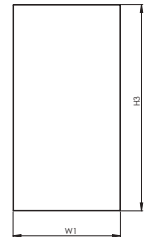

IP Koruma : IP 55

Ürün içeriği : 1 adet Gövde, Açılır arka kapı, 2 parçalı ön kapılar, çekmeceli klavye bölümü, 2 adet sabit raf, H100 mm Baza, Süngerli alt kapak

PC KABİN GENİŞLİK (W)	PC KABİN YÜKSEKLİK (H+H2)	PC KABİN DERİNLİK(D)	REFERANS NO.
600	1800+100	600	406.186
600	1800+100	800	406.188

SABİT RAF

Materyal : 1,50 mm DKP + RAL 7035 boya

Ürün içeriği : 1 adet sabit raf ve vidaları

PC KABİN GENİŞLİK (W)	PC KABİN DERİNLİK(D)	REFERANS NO.
600	600	941.266
600	800	941.268

HAREKETLİ RAF

Materyal : 1,50 mm DKP + RAL 7035 boya

Ürün içeriği : 1 Adet raylı raf

PC KABİN GENİŞLİK (W)	PC KABİN DERİNLİK(D)	REFERANS NO.
600	600	941.306
600	800	941.308

MONTAJ PLAKASI

Materyal : 2 mm Galvaniz sac

Ürün içeriği : 1 adet montaj plakası

PLAKA GENİŞLİK (W1)	PLAKA YÜKSEKLİK (H3)	REFERANS NO.
490	585	942.308
490	940	942.310