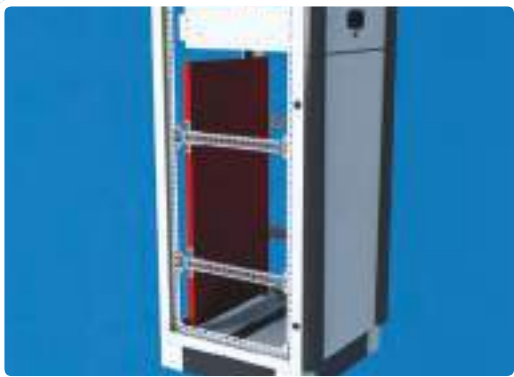

- ▼ Kapalı sistem klavye ve mouse çalışması
- ▼ Klavye ve mouse kullanımında operasyon anında klavye bölümü kabin içine toz kaçırmaz.

Materyal : Tüm sac malzeme : 1,50 mm DKP+RAL 7035 boya
 Ön çerçeve : RAL 9005 BOYA
 Cam : 4 mm tamperli cam

SABİT RAF

Materyal : 1,50 mm DKP + RAL 7035 boya

Ürün içeriği : 1 adet sabit raf ve vidaları

PC KABİN GENİŞLİK (W)	PC KABİN DERİNLİK(D)	REFERANS NO.
600	600	941.266
600	800	941.268

HAREKETLİ RAF

Materyal : 1,50 mm DKP + RAL 7035 boya

Ürün içeriği : 1 Adet raylı raf

PC KABİN GENİŞLİK (W)	PC KABİN DERİNLİK(D)	REFERANS NO.
600	600	941.306
600	800	941.308

MONTAJ PLAKASI

Materyal : 2 mm Galvaniz sac

Ürün içeriği : 1 adet montaj plakası

PLAKA GENİŞLİK (W1)	PLAKA YÜKSEKLİK (H3)	REFERANS NO.
490	585	942.308
490	940	942.310