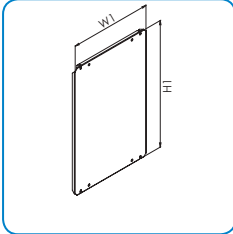

Montaj Plakası